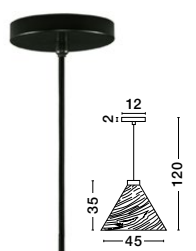

D: 45
H: 120 cm

NAU
— 9001074

Wicker & Wood
Fabric Shade
LED E27 · 1x12 Watt
100-240 Volt · IP20
BULB EXCLUDED
Cable Length: 110 cm

D: 30
H: 48 cm

ELYSIAN
— 9001070

ELYSIAN
— 9001071

NAU
— 9001074

DENA
— 9586602