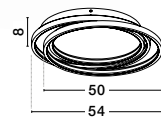

—
D1: 44
D2: 40
H: 8 cm

ARBOR
— 9001095

ARBOR

— 9001096

[Triac Dimmable]
Matt Black Metal
& Acrylic
LED · 33 Watt
220-240Volt
1067Lm · 3000K
IP20

—
D1: 54
D2: 50
H: 8 cm

ARBOR
— 9001096

ZIAZA
— 9695166