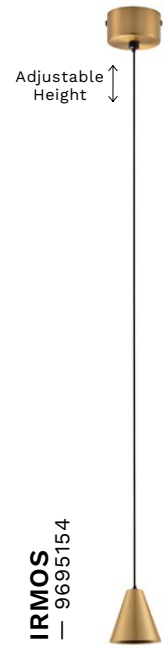

MIRA
— 9060255

LOPO
— 9060254

IRMOS
— 9695154

Matt Gold
Aluminium
LED · 5 Watt
220-240Volt
371Lm · 3000K
IP20

—
D: 6
H: 191 cm

IRMOS
— 9695154

IRMOS
— 9695155

Black Nickel
Aluminium
LED · 5 Watt
220-240Volt
371Lm · 3000K
IP20