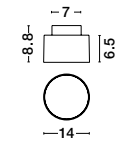

LIGHT UP & DOWN

—
D: 14
H: 8.8 cm

OZEN
— 9695170

OZEN
— 9695172

OZEN
— 9695171

OZEN
— 9695173

ANETO
— 9695150

Matt White
Aluminium
LED · 10 Watt
220-240 Volt
600Lm · 3000K
IP20