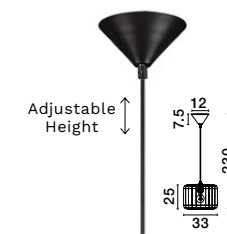

ABBY
— 9586606

Natural, Blue
& Yellow Rope
Sandy Black Steel
Base
LED E27 · 1x12 Watt
100-240 Volt · IP20
BULB EXCLUDED
—
D: 33
H: 230 cm

ABBY
— 9586604

Natural, Blue
& Yellow Rope
Sandy Black Steel
Base
LED E27 · 1x12 Watt
100-240 Volt · IP20
BULB EXCLUDED
—
D: 33
H: 230 cm

ABBY
— 9586611

Natural, Blue
& Yellow Rope
LED E27 · 1x12 Watt
100-240 Volt · IP20
BULB EXCLUDED
Cable Length:
190 cm
—
D: 33
H: 50 cm

ABBY
— 9586616

Natural, Blue
& Yellow Rope
LED E27 · 1x12 Watt
100-240 Volt · IP20
BULB EXCLUDED
Switch On/Off
Cable Length 180 cm
—
D: 50
H: 152 cm