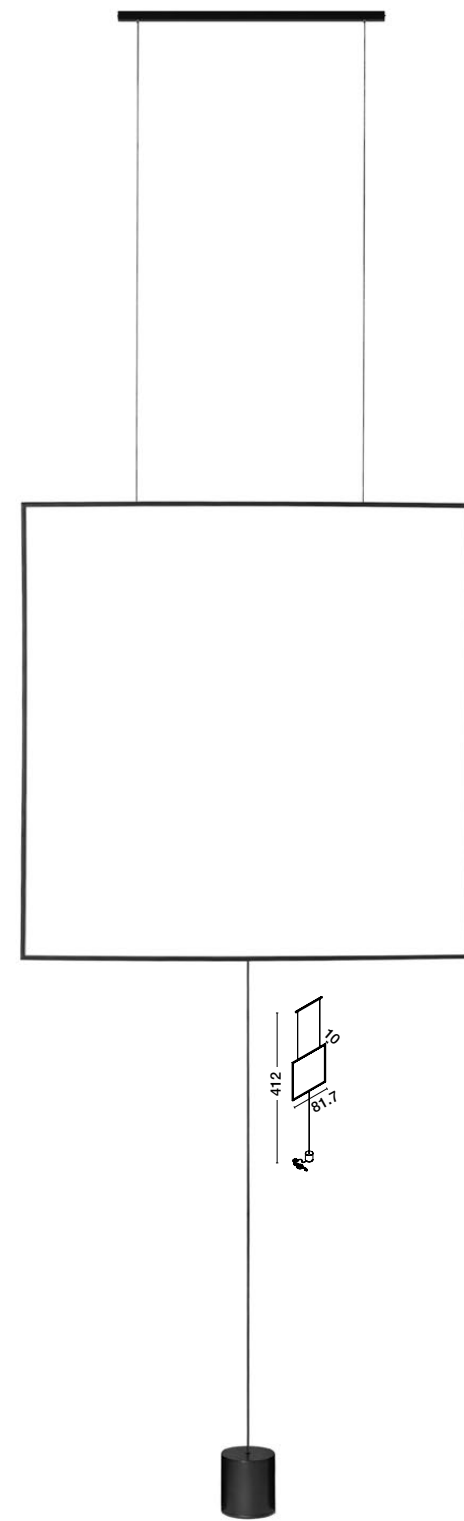

ANTAMA
— 9081834

[Triac Dimmable]
Sandy Black
Aluminium & Acrylic
Sandy Black Steel
Base
LED · 25 Watt
220-240Volt
955Lm · 3200K
IP20
—
L: 51
W: 51
H: 31.2 cm

DAHLIA
— 9695501

DAHLIA
— 9695501

Sandy Black
Aluminium
LED · 32 Watt
220-240 Volt
1352Lm · 3000K · IP20
Switch On/Off
Cable Length: 180 cm