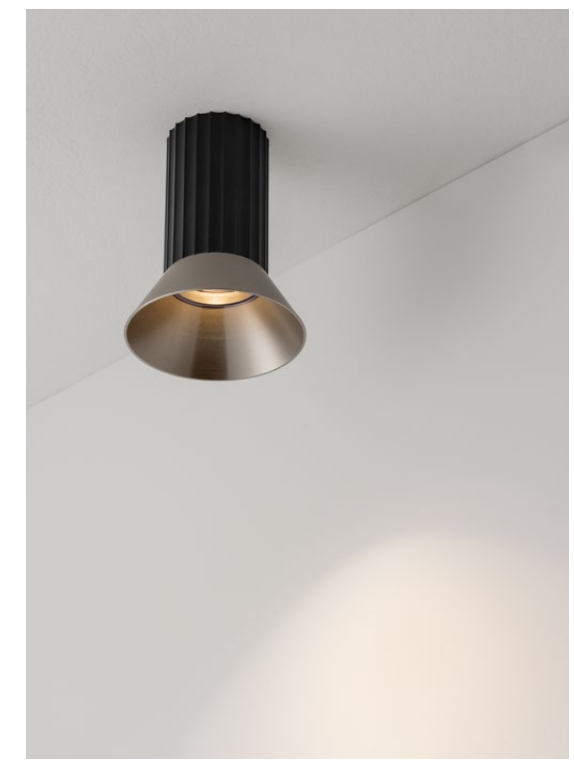

D: 9.8
W: 11.3
H: 22.5 cm

LUVIA
— 9011442

Oxide Gold
& Black Aluminium
LED MR16/GU10
3x10 Watt
100-240 Volt · IP20
BULB EXCLUDED

L: 38
W: 9.5
H: 19 cm

LUVIA
— 9011447

LUVIA
— 9011439

LUVIA
— 9011441

LUVIA
— 9011445