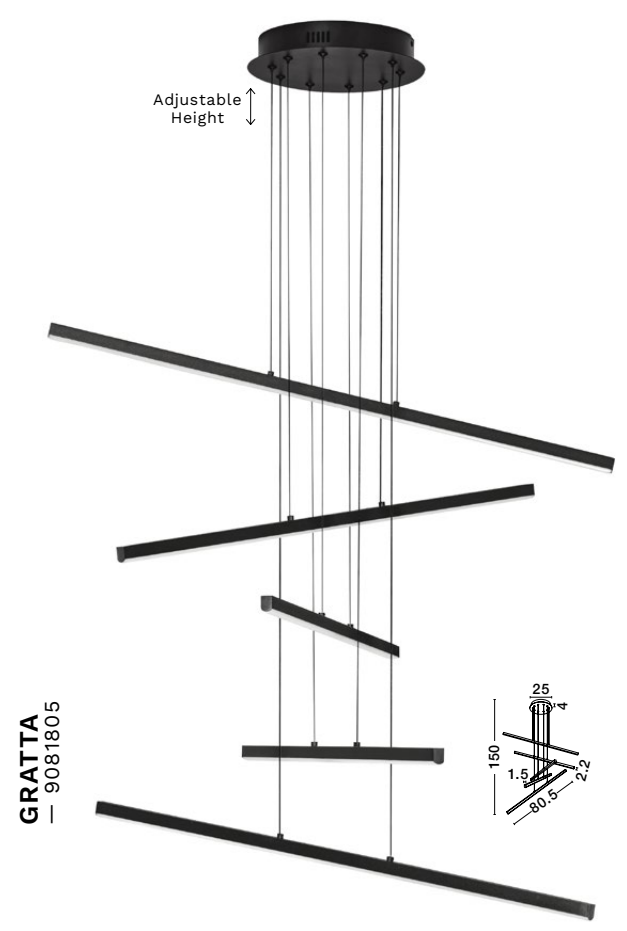

GRATTA
— 9081805