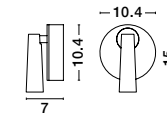

TICO
— 9695146

Matt White
Aluminium
LED · 3 Watt
220-240 Volt
189Lm · 3000K
IP20
Switch On/Off
—
D: 10.4
H: 15 cm

TICO
— 9695147

Matt Black
Aluminium
LED · 3 Watt
220-240 Volt
189Lm · 3000K
IP20
Switch On/Off
—
D: 10.4
H: 15 cm

TICO
— 9695148

Matt Gold
Aluminium
LED · 3 Watt
220-240 Volt
189Lm · 3000K
IP20
Switch On/Off
—
D: 10.4
H: 15 cm

TICO
— 9695149

Black Nickel
Aluminium
LED · 3 Watt
220-240 Volt
189Lm · 3000K
IP20
Switch On/Off
—
D: 10.4
H: 15 cm

TICO
— 9695147