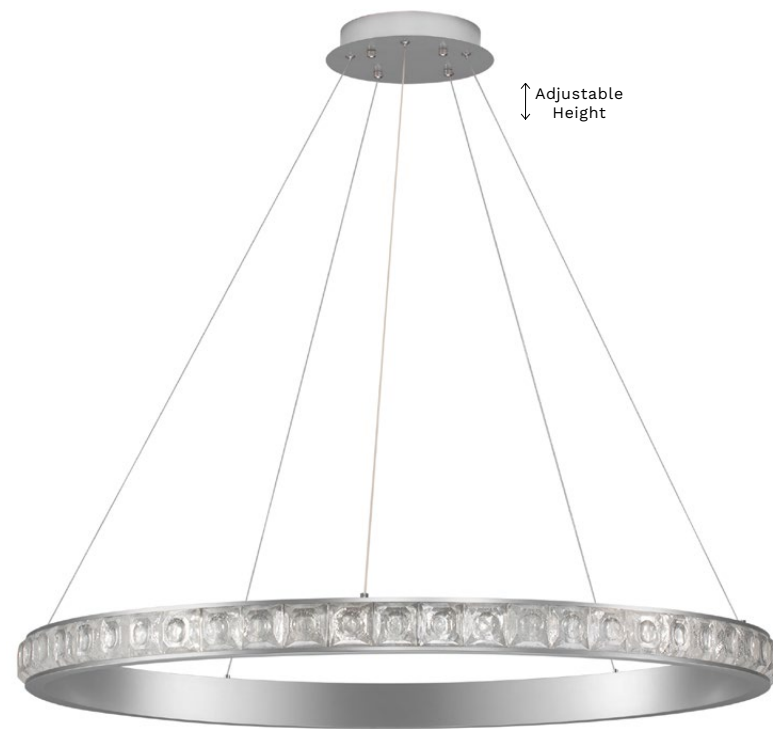

ETEKEN
— 9501215

ETEKEN
— 9501216