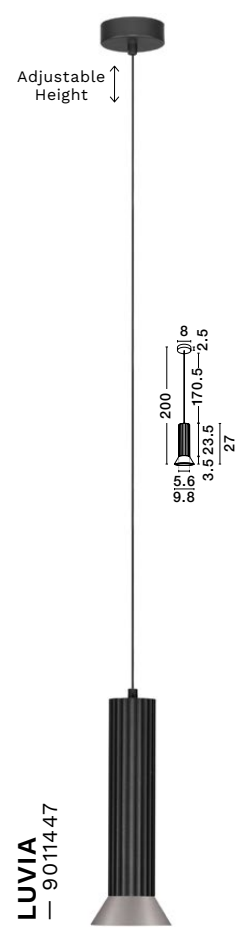

D: 9.8
W: 11.3
H: 22.5 cm

LUVIA
— 9011442

Oxide Gold
& Black Aluminium
LED MR16/GU10
3x10 Watt
100-240 Volt · IP20
BULB EXCLUDED

L: 38
W: 9.5
H: 19 cm

LUVIA
— 9011447

LUVIA
— 9011439

LUVIA
— 9011441

LUVIA
— 9011445