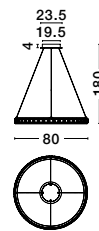

ETEKEN
— 9501216