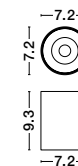

ANETO
— 9695150

Matt White
Aluminium
LED · 10 Watt
220-240 Volt
600Lm · 3000K
IP20

—
D: 7.2
H: 9.3 cm

ANETO
— 9695151

Matt Black
Aluminium
LED · 10 Watt
220-240 Volt
600Lm · 3000K
IP20

—
D: 7.2
H: 9.3 cm

ANETO
— 9695152

Matt Gold
Aluminium
LED · 10 Watt
220-240 Volt
600Lm · 3000K
IP20

—
D: 7.2
H: 9.3 cm

ANETO
— 9695153

Black Nickel
Aluminium
LED · 10 Watt
220-240 Volt
600Lm · 3000K
IP20

—
D: 7.2
H: 9.3 cm

ANETO
— 9695151