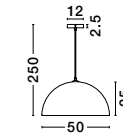

STARLA
— 9002666

STARLA
— 9002666

Sandy White
Polyurethane & Resin
LED E27 · 1x12Watt
100-240 Volt · IP20
BULB EXCLUDED

D: 50
H: 250 cm

STARLA
— 9002667

Sandy White
Polyurethane & Resin
LED E27 · 1x12Watt
100-240 Volt · IP20
BULB EXCLUDED

D: 60
H: 250 cm