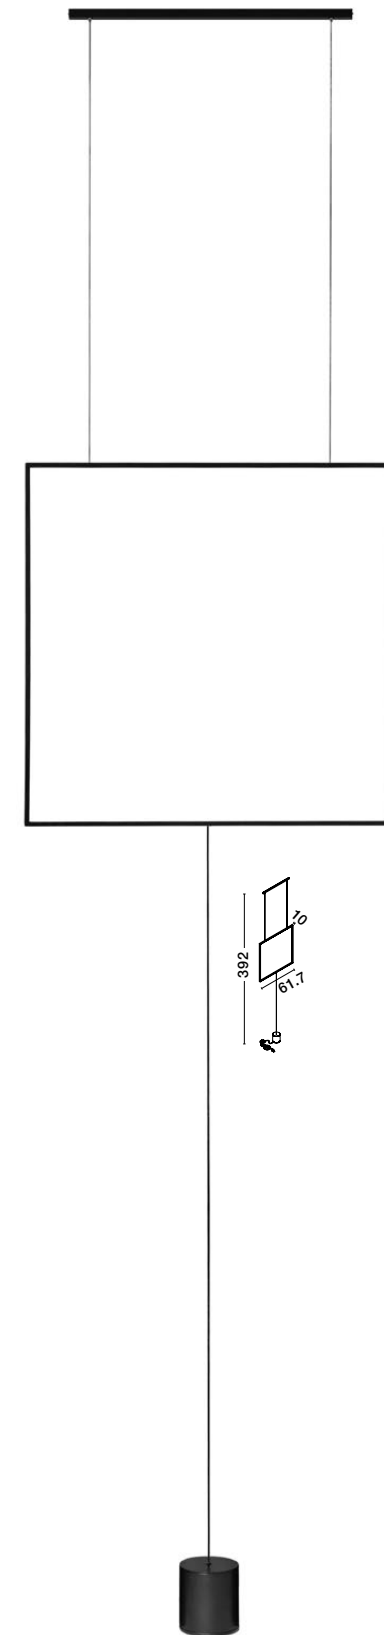

Sandy Black
Aluminium
LED · 32 Watt
220-240 Volt
1352Lm · 3000K · IP20
Switch On/Off
Cable Length: 180 cm

L: 81.7
W: 10
H: 412 cm

DAHLIA
— 9695502

Sandy Black
Aluminium
LED · 25 Watt
220-240 Volt
1056Lm · 3000K · IP20
Switch On/Off
Cable Length: 180 cm

L: 61.7
W: 10
H: 392 cm