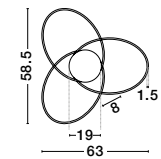

AVEO
— 9081826