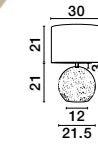

—
D: 32
H: 52 cm

NORR
— 9001064

Black 'Papier-Mâché
& Fabric Shade
LED E27 · 1x12 Watt
100-240 Volt · IP20
BULB EXCLUDED
Cable Length:
120 cm

—
D: 35
H: 60 cm

NAGOMI
— 9001068

BACCO
— 9001062

PLUMAGE
— 9001069