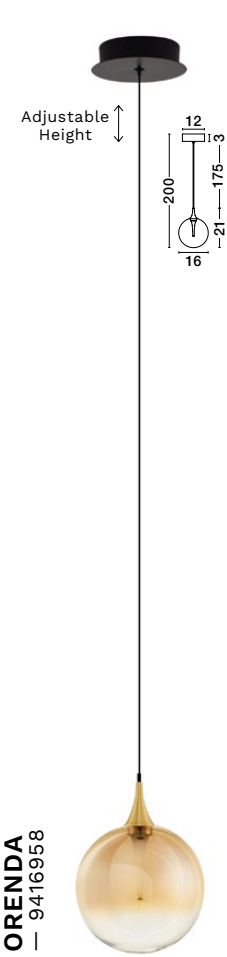

ORENDA
— 9416960

ORENDA
— 9416958

Matt Black Metal
Base, Brass Gold
Metal Top & Gradient
Champaign Glass
LED · 5 Watt
220-240Volt
250Lm · 3000K
IP20

—
D: 16
H: 200 cm

ORENDA
— 9416958