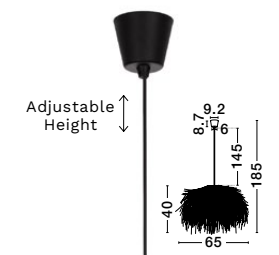

D: 65
H: 185 cm

PALE
— 9586534

Natural Bamboo
LED E27 · 1x12 Watt
100-240 Volt · IP20
BULB EXCLUDED
Cable Length: 150 cm
Switch On/Off

L: 28.5
W: 14
H: 40 cm

ALUA
— 9586532

JAUNET
— 9586535

PALE
— 9586534

KAO
— 9586600