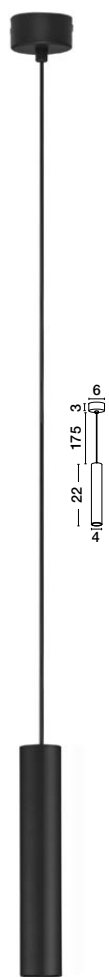

MOR
— 9011462

MOR
— 9011452