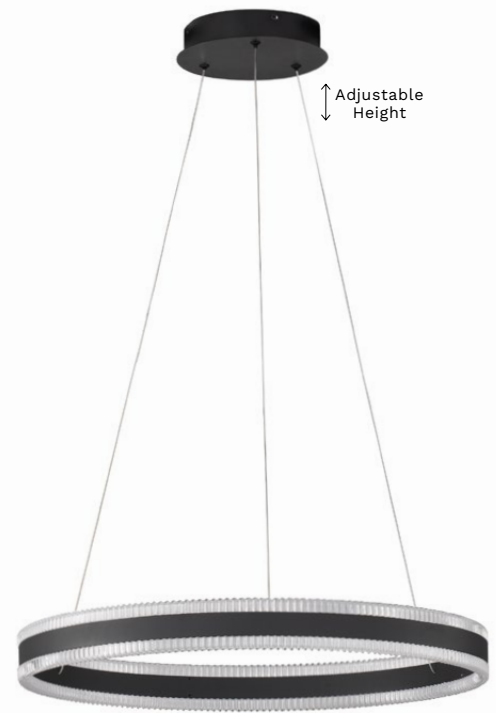

Adjustable
Height

ALARO
— 9019726

ALARO
— 9019728

[Triac Dimmable]
Sandy Black
Aluminium, Steel
& Acrylic
LED · 69 Watt
220-240 Volt
4565Lm · 3000K
IP20

—
D: 60
H: 140 cm