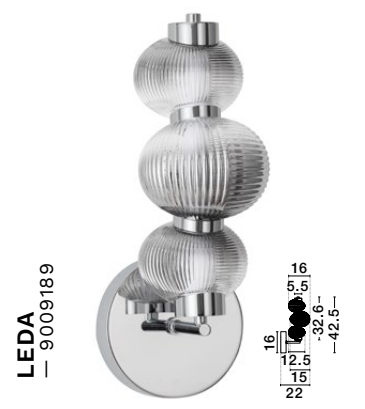

LEDA
— 9009189