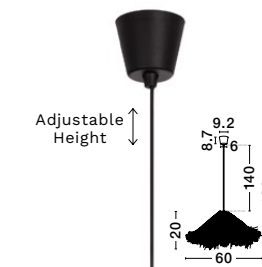

D: 65
H: 185 cm

PALE
— 9586534

Natural Bamboo
LED E27 · 1x12 Watt
100-240 Volt · IP20
BULB EXCLUDED
Cable Length: 150 cm
Switch On/Off

L: 28.5
W: 14
H: 40 cm

ALUA
— 9586532

JAUNET
— 9586535

PALE
— 9586534

KAO
— 9586600