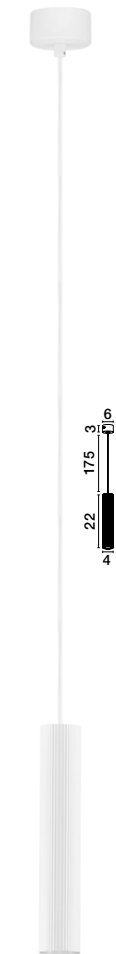

COMET
— 9011473