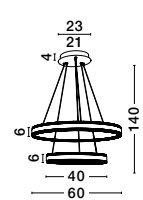

—
D: 60
H: 140 cm

Adjustable
Height

ALARO
— 9019728

ETEKEN
— 9501214

[Triac Dimmable]
Silver Steel
& K9 Crystal
LED · 35 Watt
220-240Volt
3900Lm · 3000K
IP20
—
D: 60
H: 180 cm

ETEKEN
— 9501214

ETEKEN
— 9501215