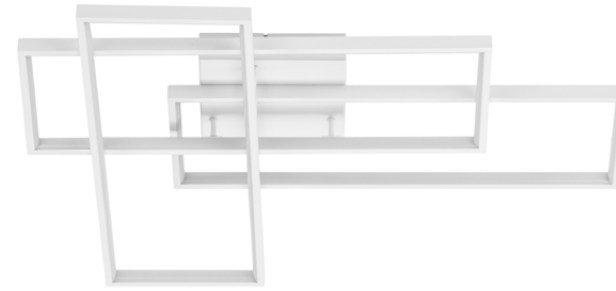

ALIS
— 9081821