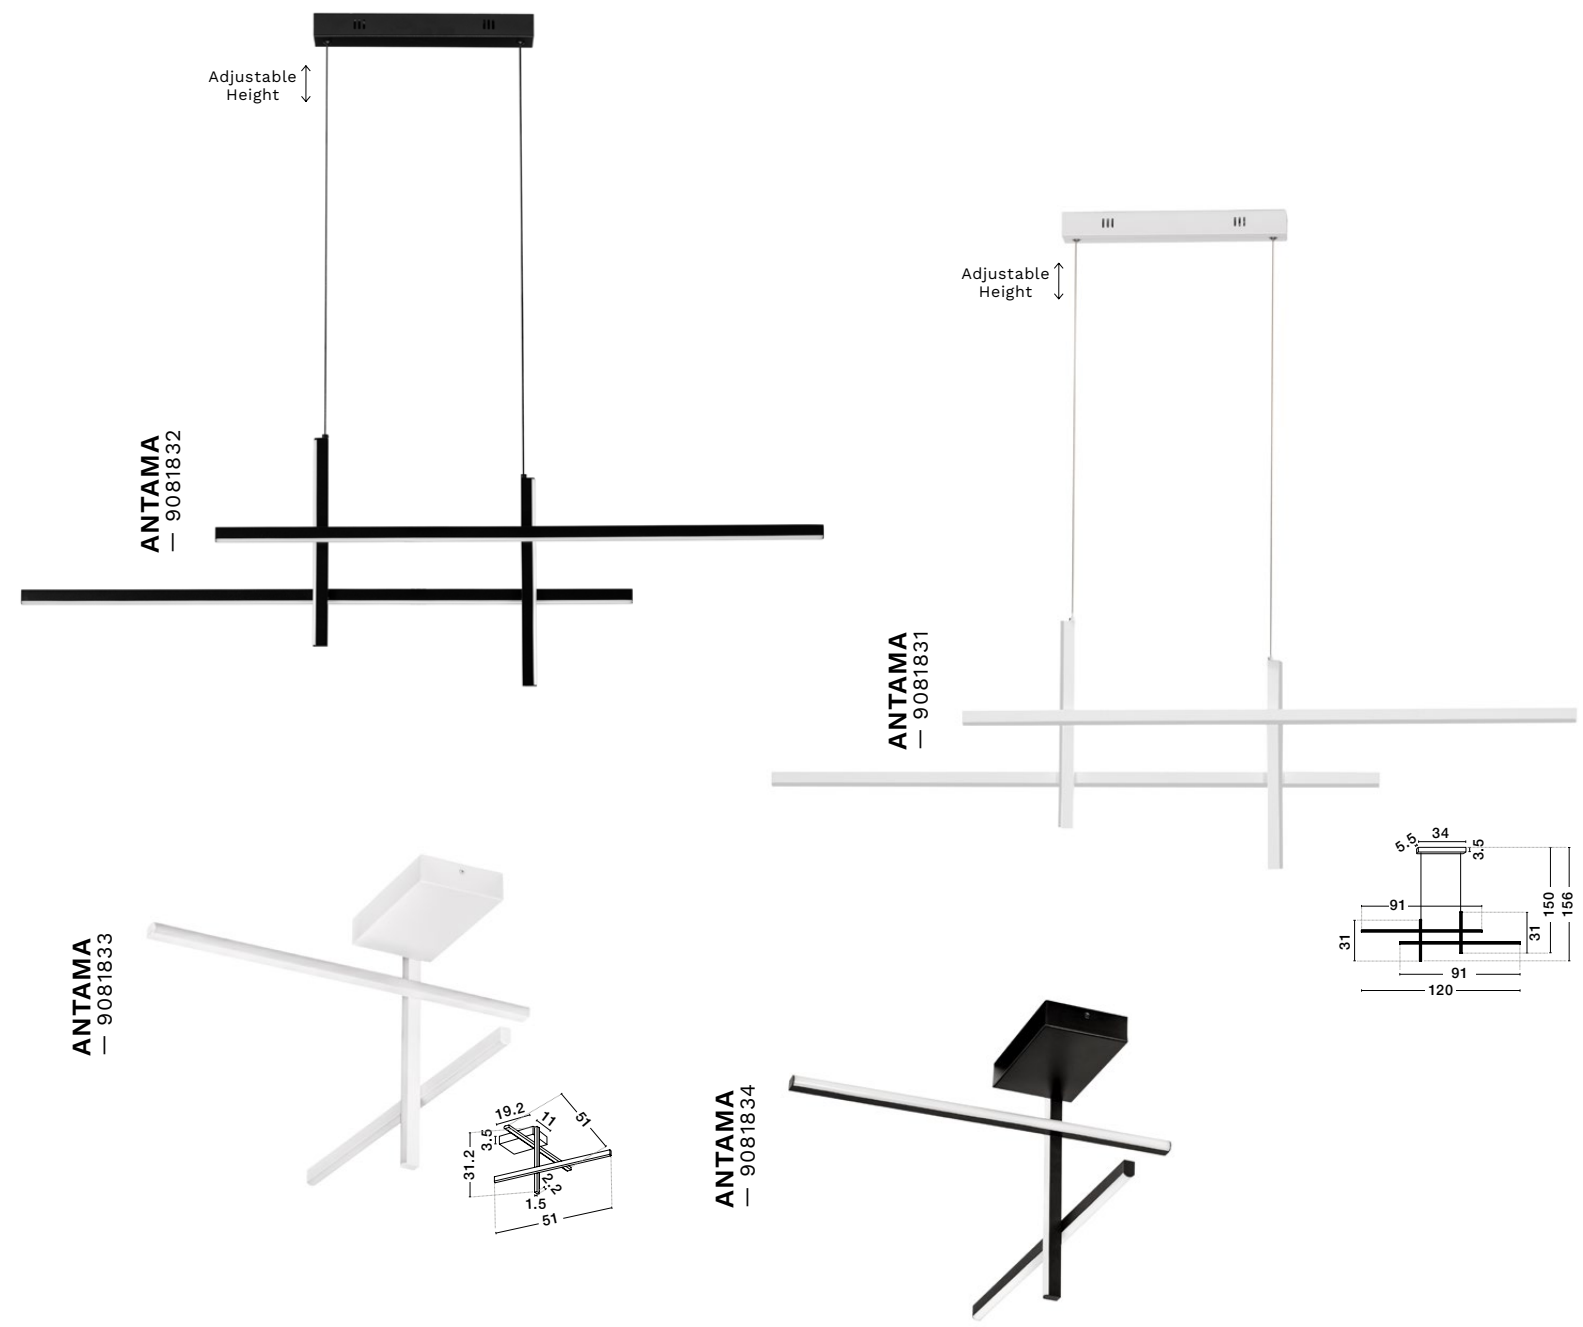

ANTAMA
— 9081831

[Triac Dimmable]
Sandy White
Aluminium & Acrylic
Sandy White Steel
Base
LED · 40 Watt
220-240Volt
1200Lm · 3200K
IP20
—
L: 120
W: 5.5
H: 156 cm

ANTAMA
— 9081832

[Triac Dimmable]
Sandy Black
Aluminium & Acrylic
Sandy Black Steel
Base
LED · 40 Watt
220-240Volt
1200Lm · 3200K
IP20
—
L: 120
W: 5.5
H: 156 cm

ANTAMA
— 9081833

[Triac Dimmable]
Sandy White
Aluminium & Acrylic
Sandy White Steel
Base
LED · 25 Watt
220-240Volt
955Lm · 3200K
IP20
—
L: 51
W: 51
H: 31.2 cm

ANTAMA
— 9081834

[Triac Dimmable]
Sandy Black
Aluminium & Acrylic
Sandy Black Steel
Base
LED · 25 Watt
220-240Volt
955Lm · 3200K
IP20
—
L: 51
W: 51
H: 31.2 cm