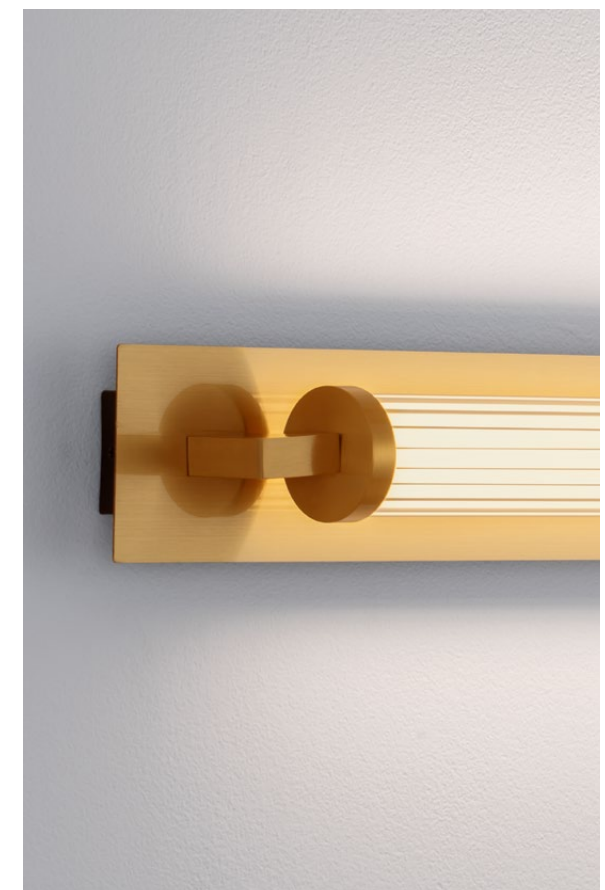

—
L: 60
W: 8.5
H: 9.5 cm

FASKO
— 9236299

Brass Gold
Metal Base Glass
& White Acrylic
LED · 16 Watt
220-240 Volt
1148Lm · 3000K
IP44

—
L: 80
W: 8.5
H: 9.5 cm

FASKO
— 9236300

FASKO
— 9236298

FASKO
— 9236302

FASKO
— 9236299