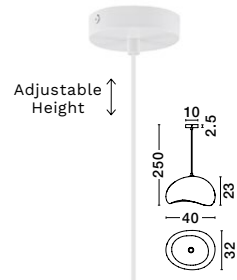

—
D: 50
H: 155 cm

AERE
— 9002660

Sandy White
Polyurethane & Resin
LED E27 · 1x12Watt
100-240 Volt · IP20
BULB EXCLUDED

L: 40
W: 32
H: 250 cm

AERE
— 9002661

Sandy White
Polyurethane & Resin
LED E27 · 1x12Watt
100-240 Volt · IP20
BULB EXCLUDED