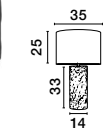

NAGOMI
— 9001068

Beige Aged Ceramic
& Fabric Shade
LED E27 · 1x12 Watt
100-240 Volt · IP20
BULB EXCLUDED
Cable Length: 120 cm

—
D: 30
H: 44 cm

BACCO
— 9001062

Beige Scallop Stone
Casting
& Fabric Shade
LED E27 · 1x12 Watt
100-240 Volt · IP20
BULB EXCLUDED
Cable Length: 110 cm

—
D: 30
H: 50 cm

PLUMAGE
— 9001069

Anthracite Ceramic
& Fabric Shade
LED E27 · 1x12 Watt
100-240 Volt · IP20
BULB EXCLUDED
Cable Length:
120 cm

—
D: 32
H: 52 cm

NORR
— 9001064

Black 'Papier-Mâché
& Fabric Shade
LED E27 · 1x12 Watt
100-240 Volt · IP20
BULB EXCLUDED
Cable Length:
120 cm

—
D: 35
H: 60 cm

NORR
— 9001064