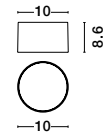

ZIAZA
— 9695166

Matt Gold
Aluminium & Acrylic
LED · 10 Watt
220-240 Volt
505Lm · 3000K
IP20

—
D: 10
H: 8.6 cm