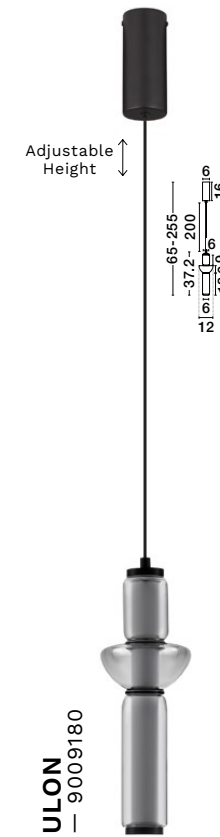

SANO
— 9009170

[Triac Dimmable]
Glossy Brushed
Gold Metal Base
& Cognac Color
Glass
LED · 15 Watt
220-240Volt
900Lm · 3000K
IP20
—
D: 34
H: 275 cm

SANO
— 9009172

[Triac Dimmable]
Glossy Brushed
Gold Metal Base
& Cognac Color
Glass
LED · 18 Watt
220-240Volt
1080Lm · 3000K
IP20
—
L: 94
W: 8
H: 275 cm