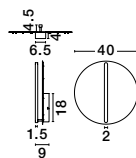

NALU
— 9580682