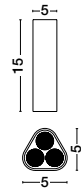

ETHO
— 9695157