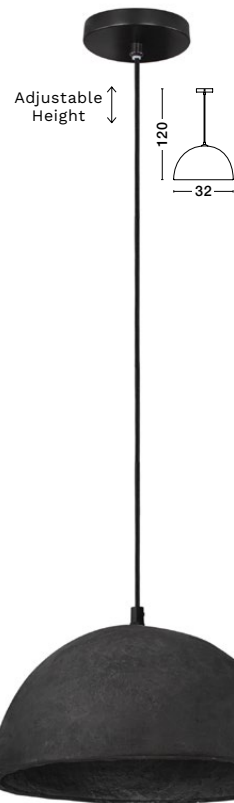

D: 60
H: 250 cm

TALCUM
— 9001072

Black 'Papier-Mâché
Black Inside
LED E27 · 1x12 Watt
100-240 Volt
IP20
BULB EXCLUDED

—
D: 32
H: 120 cm

TALCUM
— 9001072

TALCUM
— 9001073

Black 'Papier-Mâché
Black Inside
LED E27 · 1x12 Watt
100-240 Volt
IP20
BULB EXCLUDED