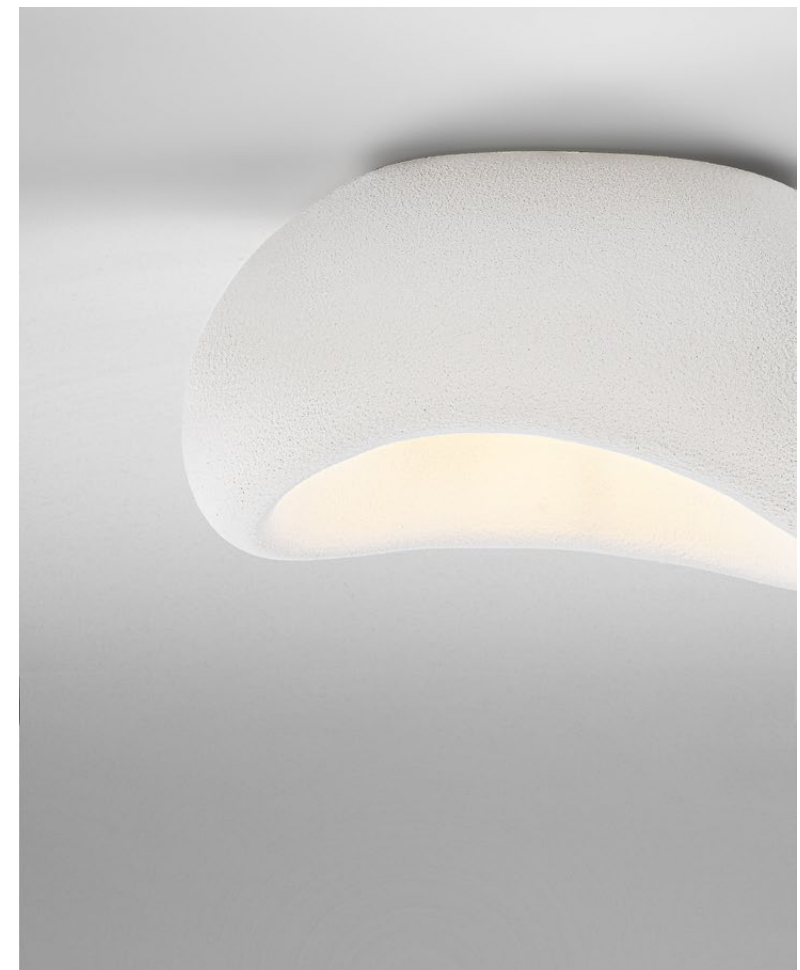

Sandy White
Polyurethane & Resin
LED E27 · 1x12Watt
100-240 Volt · IP20
BULB EXCLUDED
—
L: 40
W: 32
H: 21.2 cm

AERE
— 9002664

Sandy White
Polyurethane & Resin
LED E27 · 1x12Watt
100-240 Volt · IP20
BULB EXCLUDED
—
L: 50
W: 40
H: 25.5 cm

AERE
— 9002665

Sandy White
Polyurethane & Resin
LED E27 · 1x12Watt
100-240 Volt · IP20
BULB EXCLUDED
—
L: 60
W: 48
H: 30.7 cm