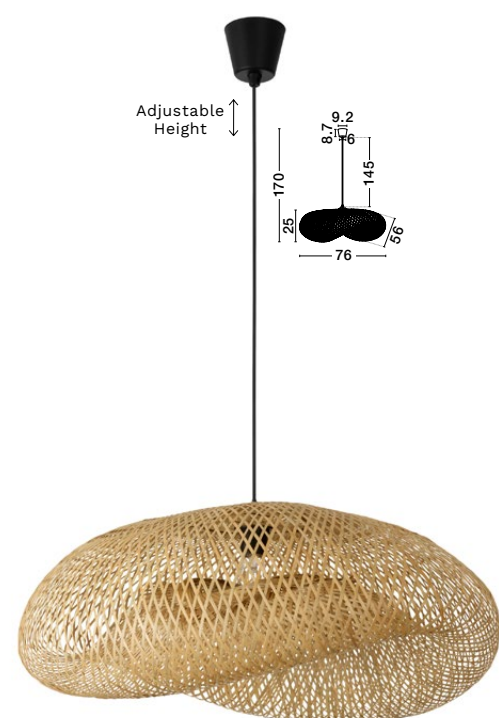

ADALINE
— 9586539