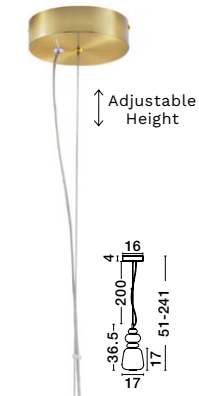

PALO
— 9009205

[Triac Dimmable]
Dark Brown, Gray
Blue Porcelain
& Opal Glass
Glossy Gold
Metal Base
LED · 12 Watt
220-240 Volt
720Lm · 3000K · IP20

—
D: 17
H: 241 cm