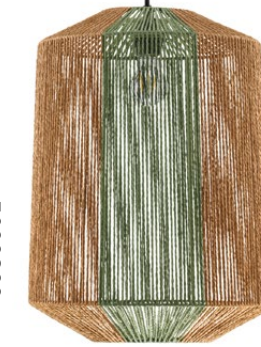

—
D: 39
H: 260 cm

DENA
— 9586612

Natural
& Green Rope
LED E27 · 1x12 Watt
100-240 Volt · IP20
BULB EXCLUDED
Cable Length:
190 cm

—
D: 33
H: 40 cm

DENA
— 9586602

DENA
— 9586603

DENA
— 9586612

ABBY
— 9586606