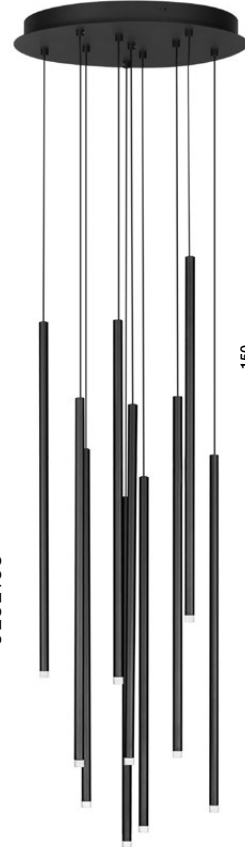

ADJUSTABLE HEIGHT
ON THE CANOPY

STILVI
— 9232152

STILVI
— 9232153

Sandy Black
Aluminium
LED · 41 Watt
220-240Volt
1522Lm · 3000K
IP20
Beam Angle 25°
—
D: 40
H: 150 cm

STILVI
— 9232153

STILVI
— 9232151

STILVI
— 9232155