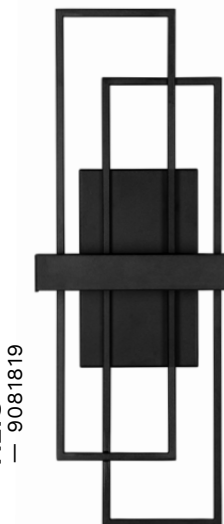

ALIS
— 9081819