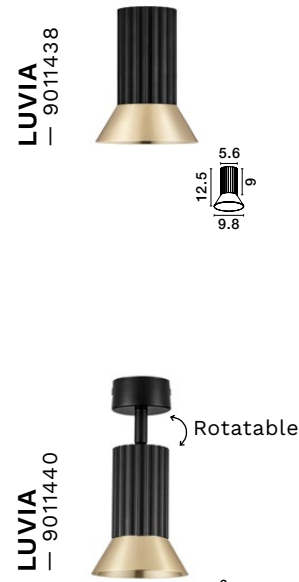

—
D: 11.5
W: 19
H: 42 cm

CONICO
— 9011436

Oxide Gold
& Black Aluminium
LED MR16/GU10
1x10 Watt
100-240 Volt · IP20
BULB EXCLUDED
Cable Length: 100 cm

—
D1: 11.5
D2: 23
W: 31.5
H: 135 cm

LUVIA
— 9011446

LUVIA
— 9011438