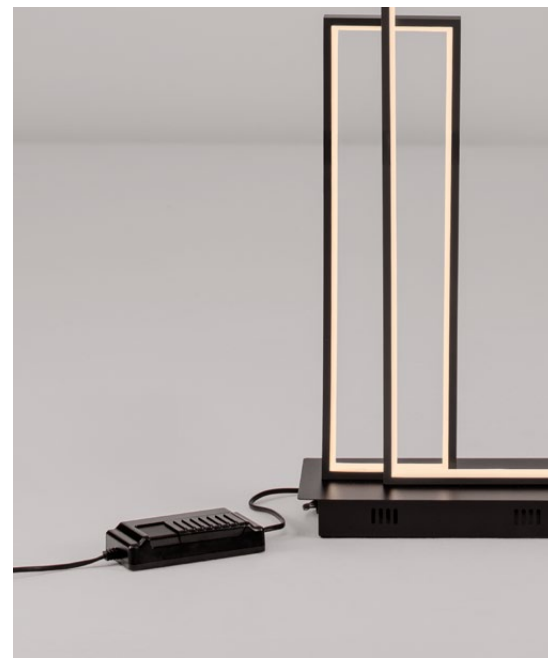

ALIS
— 9081824