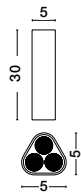

ETHO
— 9695161

ETHO
— 9695160