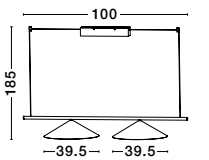

LUI
— 9060256