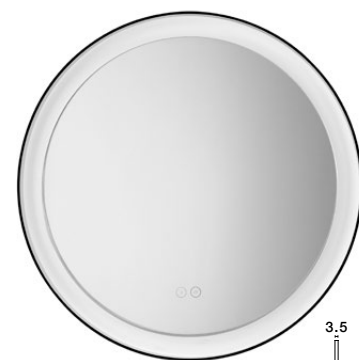

—
D: 60
W: 3.5 cm

URAL
— 9006016

URAL
— 9006017

URAL

— 9006017

Sandy Black
& Inner White
Aluminium & Glass
LED · 29 Watt
220-240Volt
977Lm · 4000K
IP44
Touch Switch
No Frosting

—
D: 80
W: 3.5 cm

AMBOR
— 9006021