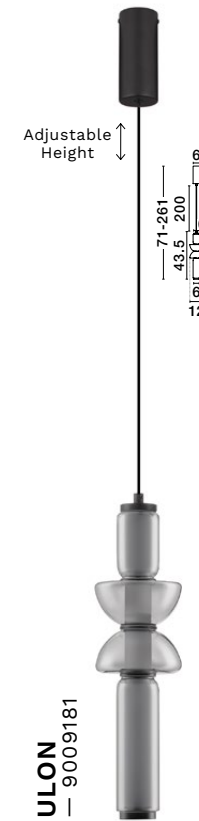

SANO
— 9009170

[Triac Dimmable]
Glossy Brushed
Gold Metal Base
& Cognac Color
Glass
LED · 15 Watt
220-240Volt
900Lm · 3000K
IP20
—
D: 34
H: 275 cm

SANO
— 9009172

[Triac Dimmable]
Glossy Brushed
Gold Metal Base
& Cognac Color
Glass
LED · 18 Watt
220-240Volt
1080Lm · 3000K
IP20
—
L: 94
W: 8
H: 275 cm