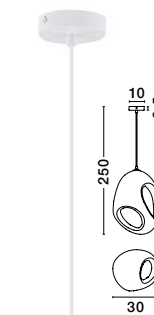

TEMPUS
— 9002668

Sandy White
Polyurethane & Resin
LED G9 · 1x5 Watt
100-240 Volt · IP20
BULB EXCLUDED

L: 20
W: 30
H: 250 cm

TEMPUS
— 9002669

Sandy White
Polyurethane & Resin
LED G9 · 1x5 Watt
100-240 Volt · IP20
BULB EXCLUDED

L: 18
W: 48
H: 250 cm

TEMPUS
— 9002670

Sandy White
Polyurethane & Resin
LED E27 · 1x12 Watt
100-240 Volt · IP20
BULB EXCLUDED

L: 30
W: 40
H: 250 cm

TEMPUS
— 9002669