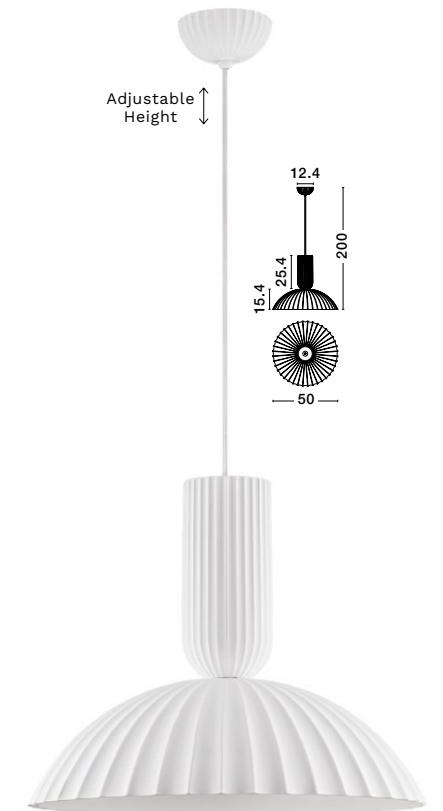

AMMOS
— 9919113

White Gypsum
LED E27 · 1x12Watt
100-240 Volt · IP20
BULB EXCLUDED

—
D: 50
H: 200 cm

AMMOS
— 9919114

AMMOS
— 9919115

AMMOS
— 9919116

AMMOS
— 9919113

CHAMOIS
— 9001066