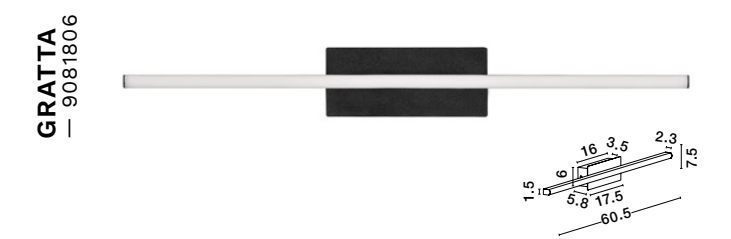

GRATTA
— 9081806

GRATTA
— 9081804

[Triac Dimmable]
Sandy Black
Aluminium & Acrylic
Sandy Black Steel
Base
LED · 48 Watt
220-240Volt
1920Lm · 3200K
IP20

D: 50
H: 160 cm

GRATTA
— 9081805

[Triac Dimmable]
Sandy Black
Aluminium & Acrylic
Sandy Black Steel
Base
LED · 49 Watt
220-240Volt
1715Lm · 3200K
IP20

L: 80.5
H: 150 cm

GRATTA
— 9081807

[Touch Dimmable]
Sandy Black
Aluminium & Acrylic
Sandy Black Steel
Base
LED · 11 Watt
220-240Volt
550Lm · 3200K · IP20
Cable Length: 220 cm

L: 20
W: 8
H: 37.5 cm

GRATTA
— 9081806

[Triac Dimmable]
Sandy Black
Aluminium & Acrylic
LED · 11 Watt
220-240Volt
427Lm · 3200K
IP20

L: 60.5
W: 5.8
H: 7.5 cm