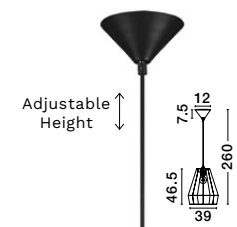

—
D: 39
H: 260 cm

DENA
— 9586612

Natural
& Green Rope
LED E27 · 1x12 Watt
100-240 Volt · IP20
BULB EXCLUDED
Cable Length:
190 cm

—
D: 33
H: 40 cm

DENA
— 9586602

DENA
— 9586603

DENA
— 9586612

ABBY
— 9586606