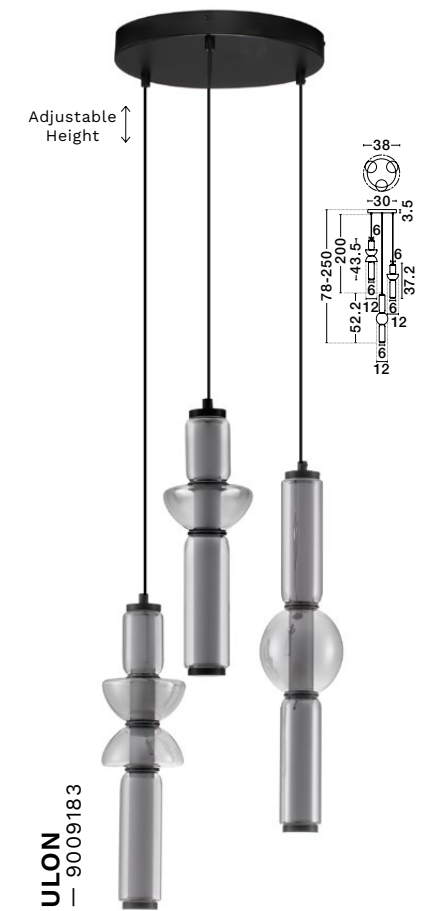

SANO
— 9009170

[Triac Dimmable]
Glossy Brushed
Gold Metal Base
& Cognac Color
Glass
LED · 15 Watt
220-240Volt
900Lm · 3000K
IP20
—
D: 34
H: 275 cm

SANO
— 9009172

[Triac Dimmable]
Glossy Brushed
Gold Metal Base
& Cognac Color
Glass
LED · 18 Watt
220-240Volt
1080Lm · 3000K
IP20
—
L: 94
W: 8
H: 275 cm