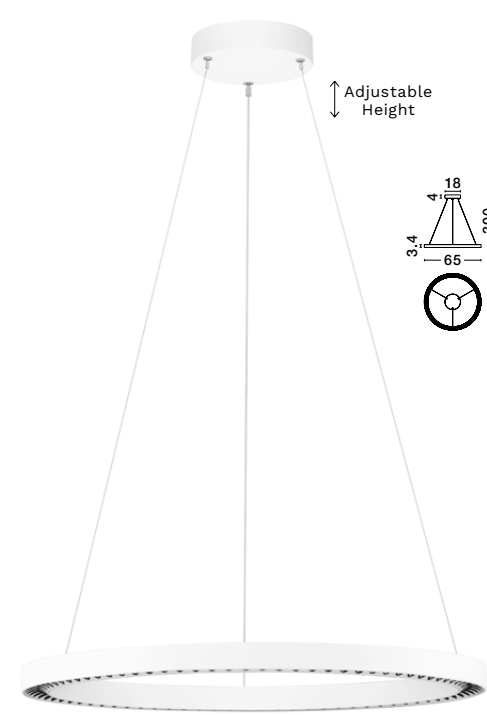

LUNETTE
— 9030925

LUNETTE
— 9030926

[Triac Dimmable]
Sandy Black
Aluminium
LED · 46 Watt
220-240Volt
1879Lm · 3000K
IP20
—
D: 80
H: 150 cm

LUNETTE
— 9030926

DEOS
— 9030894

DEOS
— 9030896

DEOS
— 9030895

DEOS
— 9030897