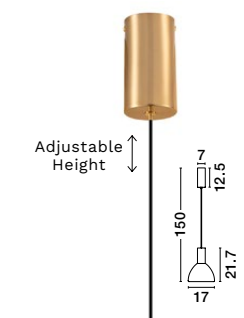

—
L: 115
W: 16
H: 180 cm

ORENDA
— 9416964

VOI
— 9236304

Brass Gold Metal
Smoky Gradient
Glass
LED · 8 Watt
220-240Volt
239Lm · 3000K
IP20
—
D: 17
H: 150 cm

VOI
— 9236304

VOI
— 9236305

VOI
— 9236305

Brass Gold Metal
Smoky Gradient
Glass
LED · 8 Watt
220-240Volt
182Lm · 3000K
IP20
—
D: 16
H: 150 cm