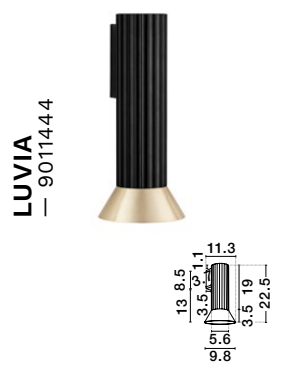

LUVIA
— 9011444