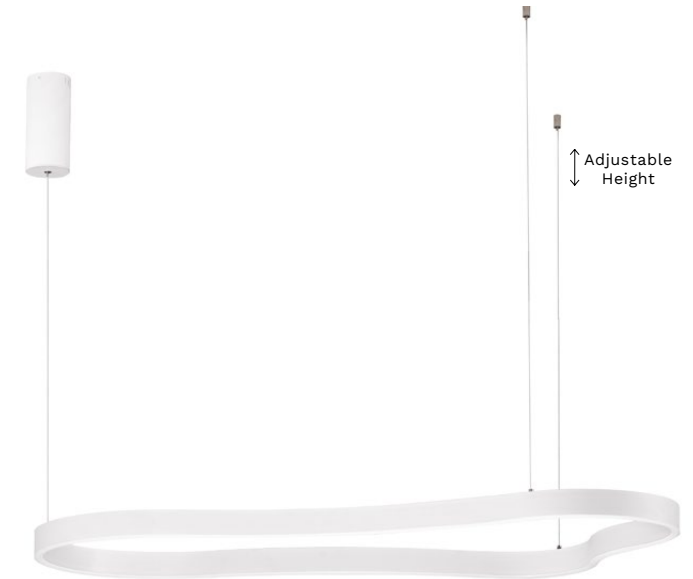

DUSSA
— 9345692