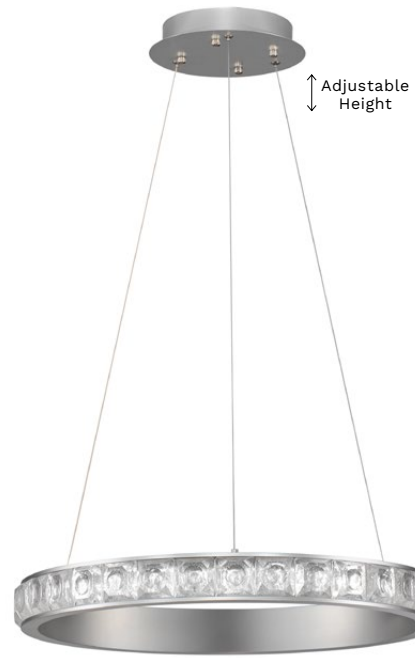

—
D: 60
H: 140 cm

Adjustable
Height

ALARO
— 9019728

ETEKEN
— 9501214

[Triac Dimmable]
Silver Steel
& K9 Crystal
LED · 35 Watt
220-240Volt
3900Lm · 3000K
IP20
—
D: 60
H: 180 cm

ETEKEN
— 9501214

ETEKEN
— 9501215