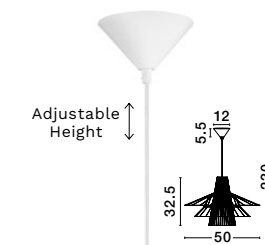

BULB EXCLUDED

—
D: 60
H: 220 cm

SIARA
— 9586536

Natural Parer Rope
& Black Base
LED E27 · 1x12 Watt
100-240 Volt · IP20

BULB EXCLUDED

—
L: 60
W: 59.5
H: 157 cm

KAO
— 9586600

ARTIC
— 9586601