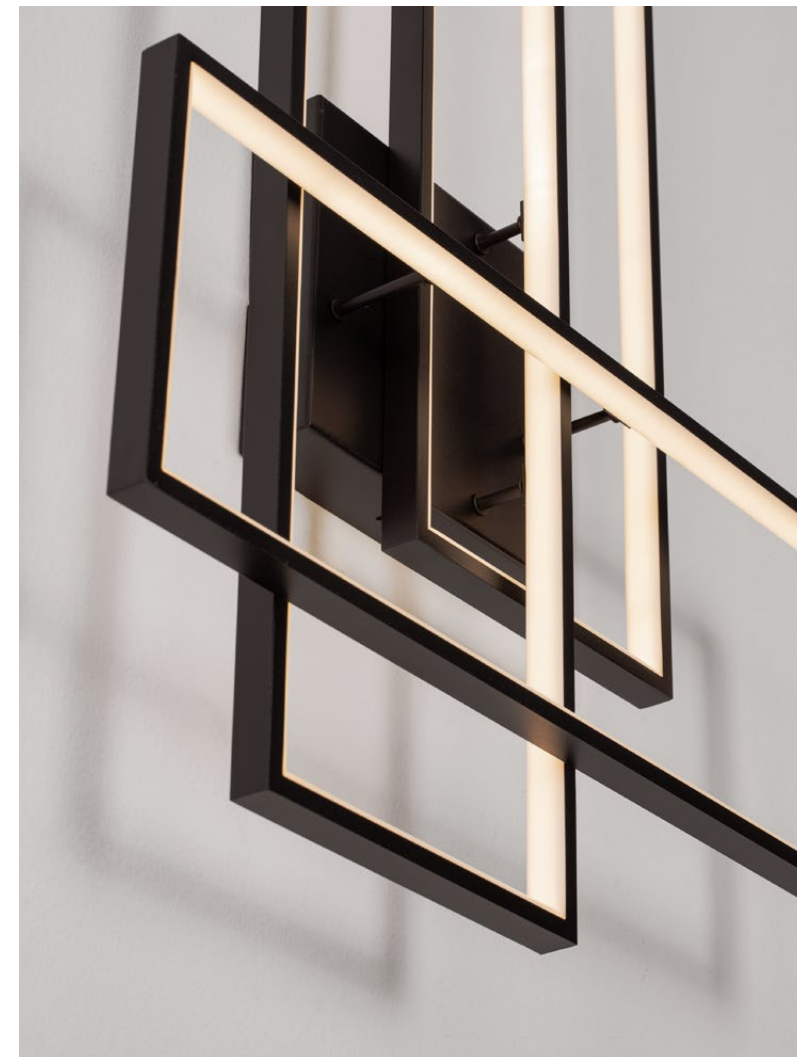

ALIS
— 9081821

ALIS
— 9081822

ALIS
— 9081821

[Triac Dimmable]
Sandy White
Aluminium & Acrylic
Sandy White Steel
Base
LED · 48 Watt
220-240Volt
2400Lm · 3200K
IP20
—
L: 50
W: 10.5
H: 65 cm

ALIS
— 9081822

[Triac Dimmable]
Sandy Black
Aluminium & Acrylic
Sandy Black Steel
Base
LED · 48 Watt
220-240Volt
2200Lm · 3200K
IP20
—
L: 50
W: 10.5
H: 65 cm