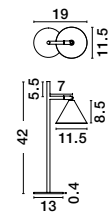

CONICO
— 9011435