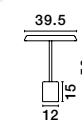

—
D: 39.5
H: 50 cm

OPHELIA
— 9695325

Matt White & Veneer
Metal & Acrylic
LED · 27 Watt
220-240 Volt
2199Lm · 3000K
IP20
Cable Length: 245 cm

—
D: 39.5
H: 135 cm

Adjustable Height

OPHELIA
— 9695321

OPHELIA
— 9695323