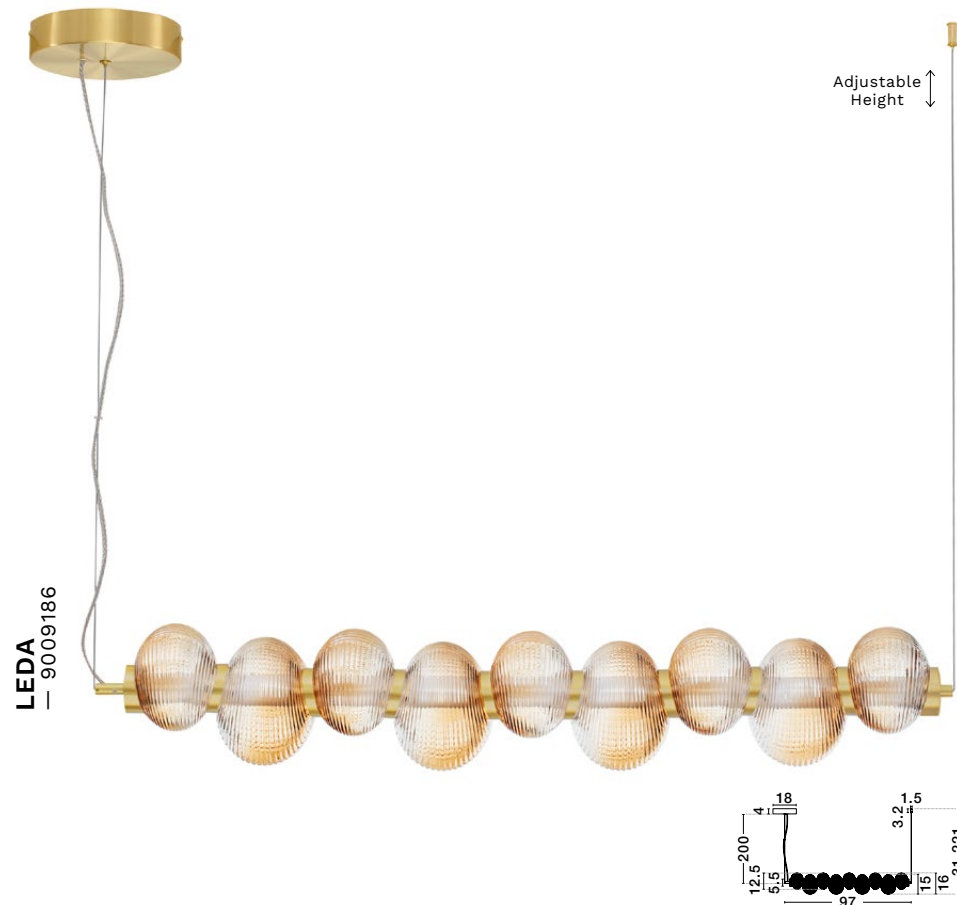

—
L: 108
W: 14
H: 160 cm

LEDA
— 9009184

[Triac Dimmable]
Glossy Light Gold
Metal Base
Amber Color Glass
LED · 15 Watt
220-240 Volt
900Lm · 3000K
IP20

—
D: 16
H: 251 cm

LEDA
— 9009188

[Triac Dimmable]
Glossy Light Gold
Metal Base
Amber Color Glass
LED · 18 Watt
220-240 Volt
1080Lm · 3000K
IP20

—
D: 16
W: 22
H: 42.5 cm

LEDA
— 9009186

[Triac Dimmable]
Glossy Light Gold
Metal Base
Amber Color Glass
LED · 30 Watt
220-240 Volt
1800Lm · 3000K
IP20

—
L: 97
W: 16
H: 221 cm

LEDA
— 9009185

[Triac Dimmable]
Chrome Metal Base
Smokey Gray Glass
LED · 15 Watt
220-240 Volt
750Lm · 3000K
IP20
—
D: 16
H: 251 cm

LEDA
— 9009189

[Triac Dimmable]
Chrome Metal Base
Smokey Gray Glass
LED · 18 Watt
220-240 Volt
900Lm · 3000K
IP20
—
D: 16
W: 22
H: 42.5 cm

LEDA
— 9009187

[Triac Dimmable]
Chrome Metal Base
Smokey Gray Glass
LED · 30 Watt
220-240 Volt
1500Lm · 3000K
IP20
—
L: 97
W: 16
H: 221 cm