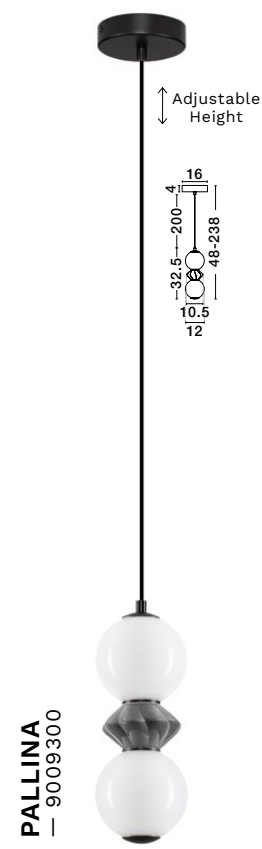

PALLINA
— 9009300