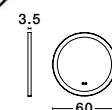

—
D: 60
W: 3.5 cm

URAL
— 9006016

URAL
— 9006017

URAL

— 9006017

Sandy Black
& Inner White
Aluminium & Glass
LED · 29 Watt
220-240Volt
977Lm · 4000K
IP44
Touch Switch
No Frosting

—
D: 80
W: 3.5 cm

AMBOR
— 9006021