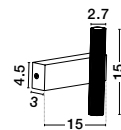

PARON
— 9060240

Sandy Black
Aluminium
LED · 6 Watt
220-240Volt
326Lm · 3000K
IP20

L: 15
W: 5.5
H: 15 cm

PARON
— 9060241

Sandy White
Aluminium
LED · 6 Watt
220-240Volt
326Lm · 3000K
IP20

L: 15
W: 5.5
H: 15 cm

PARON
— 9060242

Sandy Black
& Gold Aluminium
LED · 6 Watt
220-240Volt
326Lm · 3000K
IP20

L: 15
W: 5.5
H: 15 cm