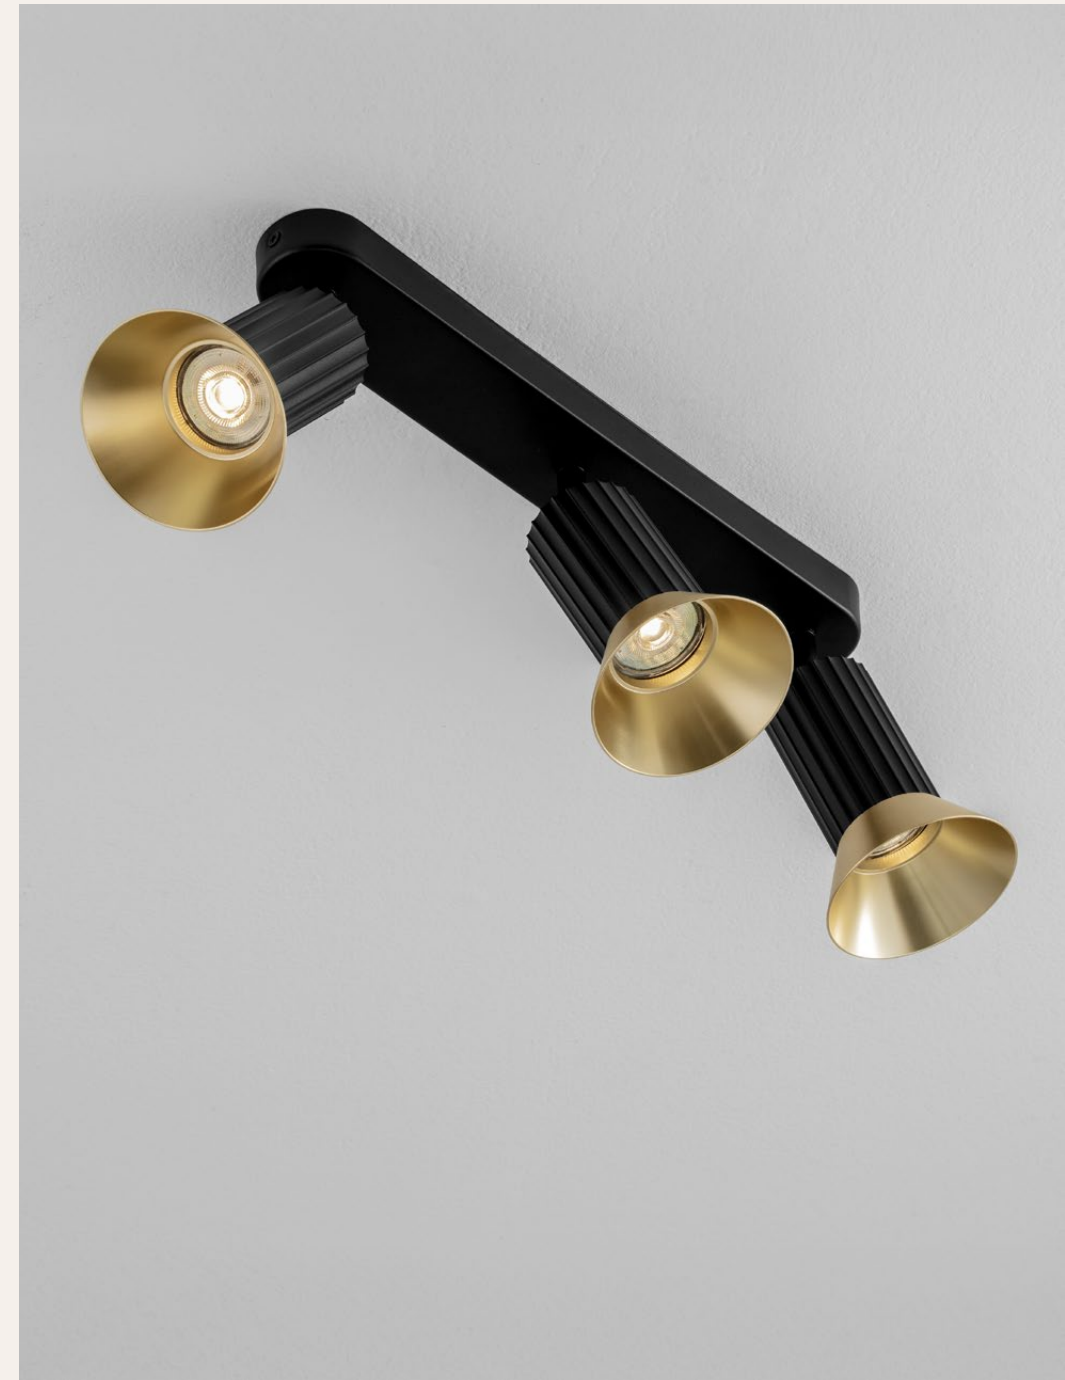

—
D: 11.5
W: 19
H: 42 cm

CONICO
— 9011436

Oxide Gold
& Black Aluminium
LED MR16/GU10
1x10 Watt
100-240 Volt · IP20
BULB EXCLUDED
Cable Length: 100 cm

—
D1: 11.5
D2: 23
W: 31.5
H: 135 cm

LUVIA
— 9011446

LUVIA
— 9011438