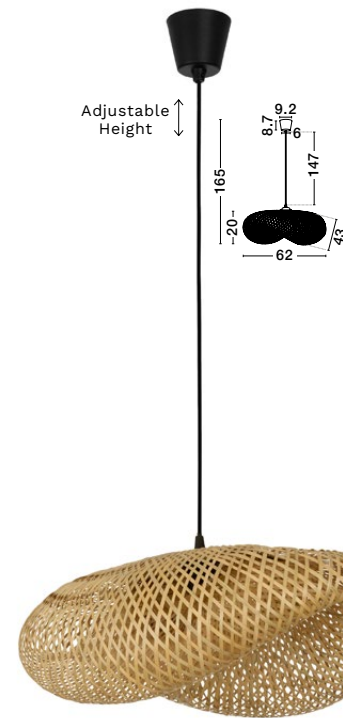

ADALINE
— 9586540