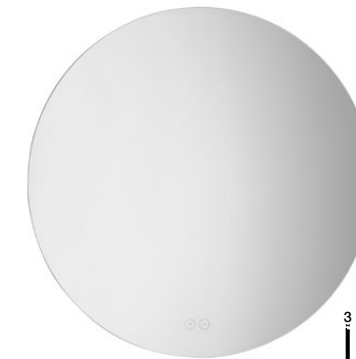

Anti-fog

ALDA
— 9006012 · 4000K
— 9006028 · 3000K

Silver Aluminium
& Glass
LED · 33 Watt
220-240Volt
780Lm · IP44
Touch Switch
No Frosting

—
D: 60
W: 3 cm

ALDA
— 9006012