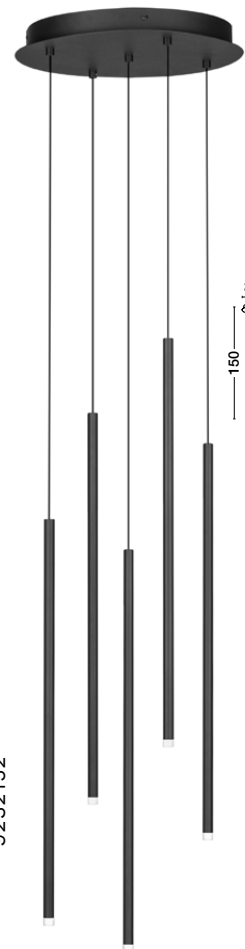

STILVI
— 9232152

Sandy Black
Aluminium
LED · 15 Watt
220-240Volt
845Lm · 3000K
IP20
Beam Angle 25°
—
D: 35.5
H: 150 cm

STILVI
— 9232152

STILVI
— 9232153

Sandy Black
Aluminium
LED · 41 Watt
220-240Volt
1522Lm · 3000K
IP20
Beam Angle 25°
—
D: 40
H: 150 cm