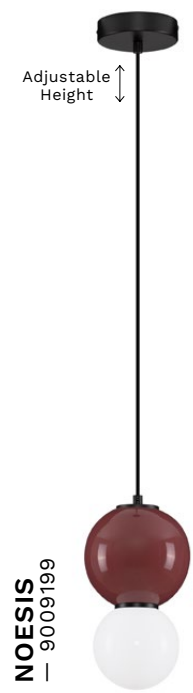

NOESIS
— 9009196

Mocha Porcelain
& Glossy Opal Glass
Matt Black Metal
Base
LED · 6 Watt
220-240Volt
360Lm · 3000K
IP20
—
D: 18
H: 239 cm

NOESIS
— 9009197

Jasper Porcelain
& Glosy Opal Glass
Matt Black Metal
Base
LED · 6 Watt
220-240Volt
360Lm · 3000K
IP20
—
D: 18
H: 239 cm

NOESIS
— 9009198

NOESIS
— 9009200

NOESIS
— 9009199

NOESIS
— 9009201

NOESIS
— 9009202

NOESIS
— 9009198

Light Gray Porcelain
& Glossy Opal Glass
Matt Black Metal
Base
LED · 4 Watt
220-240Volt
240Lm · 3000K
IP20
—
D: 15
H: 233 cm