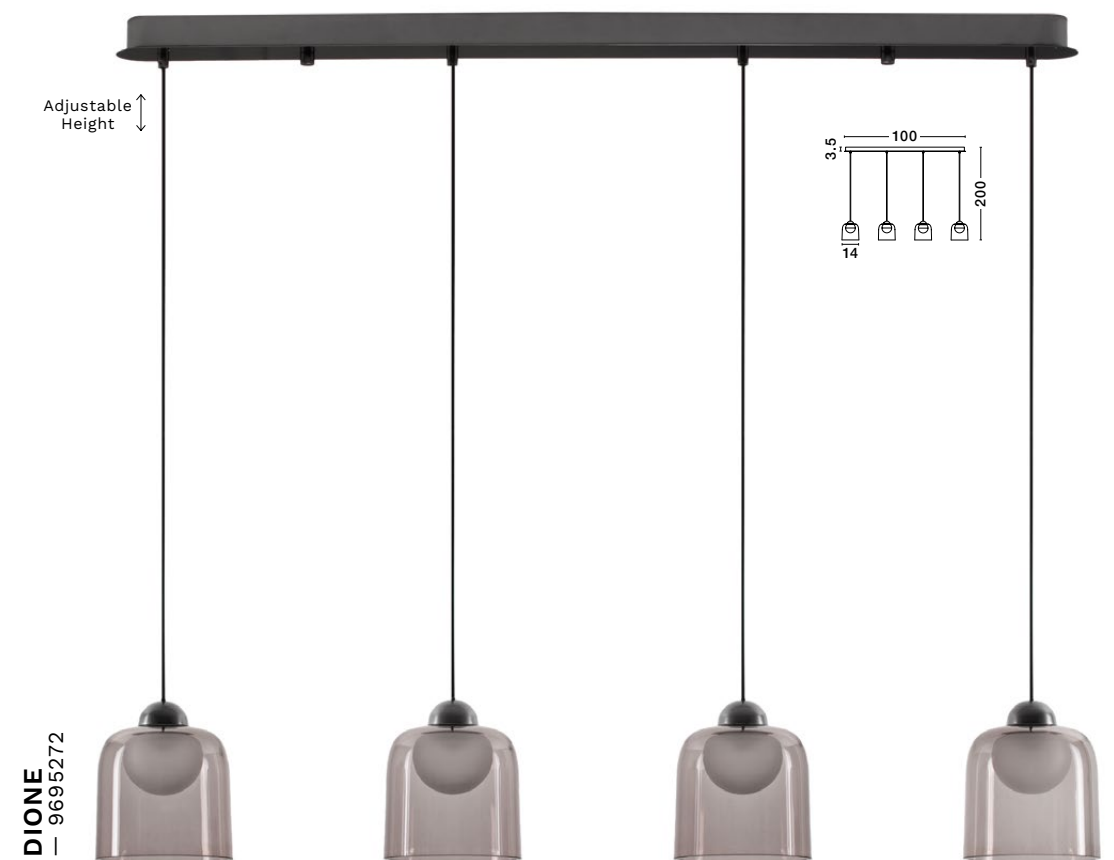

DIONE
— 9695270

Sandy Black Carbon
Steel, Aluminium
& Smokey Acrylic
LED · 5 Watt
220-240 Volt
205Lm · 3000K
IP20
—
D: 10
H: 200 cm

DIONE
— 9695271

Sandy Black Carbon
Steel, Aluminium
& Smokey Acrylic
LED · 5 Watt
220-240 Volt
227Lm · 3000K
IP20
—
D: 14
H: 200 cm

DIONE
— 9695272

Sandy Black Carbon
Steel, Aluminium
& Smokey Acrylic
LED · 20 Watt
220-240 Volt
820Lm · 3000K
IP20
—
L: 100
W: 14
H: 200 cm