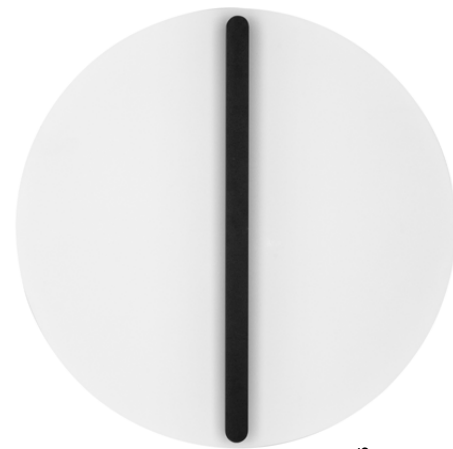

PABLO
— 9060257

PABLO
— 9060258

Sandy White
Aluminium
LED · 12 Watt
220-240Volt
853Lm · 3000K
IP20

L: 40
W: 12
H: 1.5 cm

PABLO
— 9060258

NALU
— 9580680

NALU
— 9580581

NALU
— 9580682