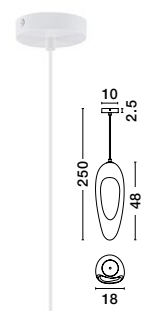

TEMPUS
— 9002669