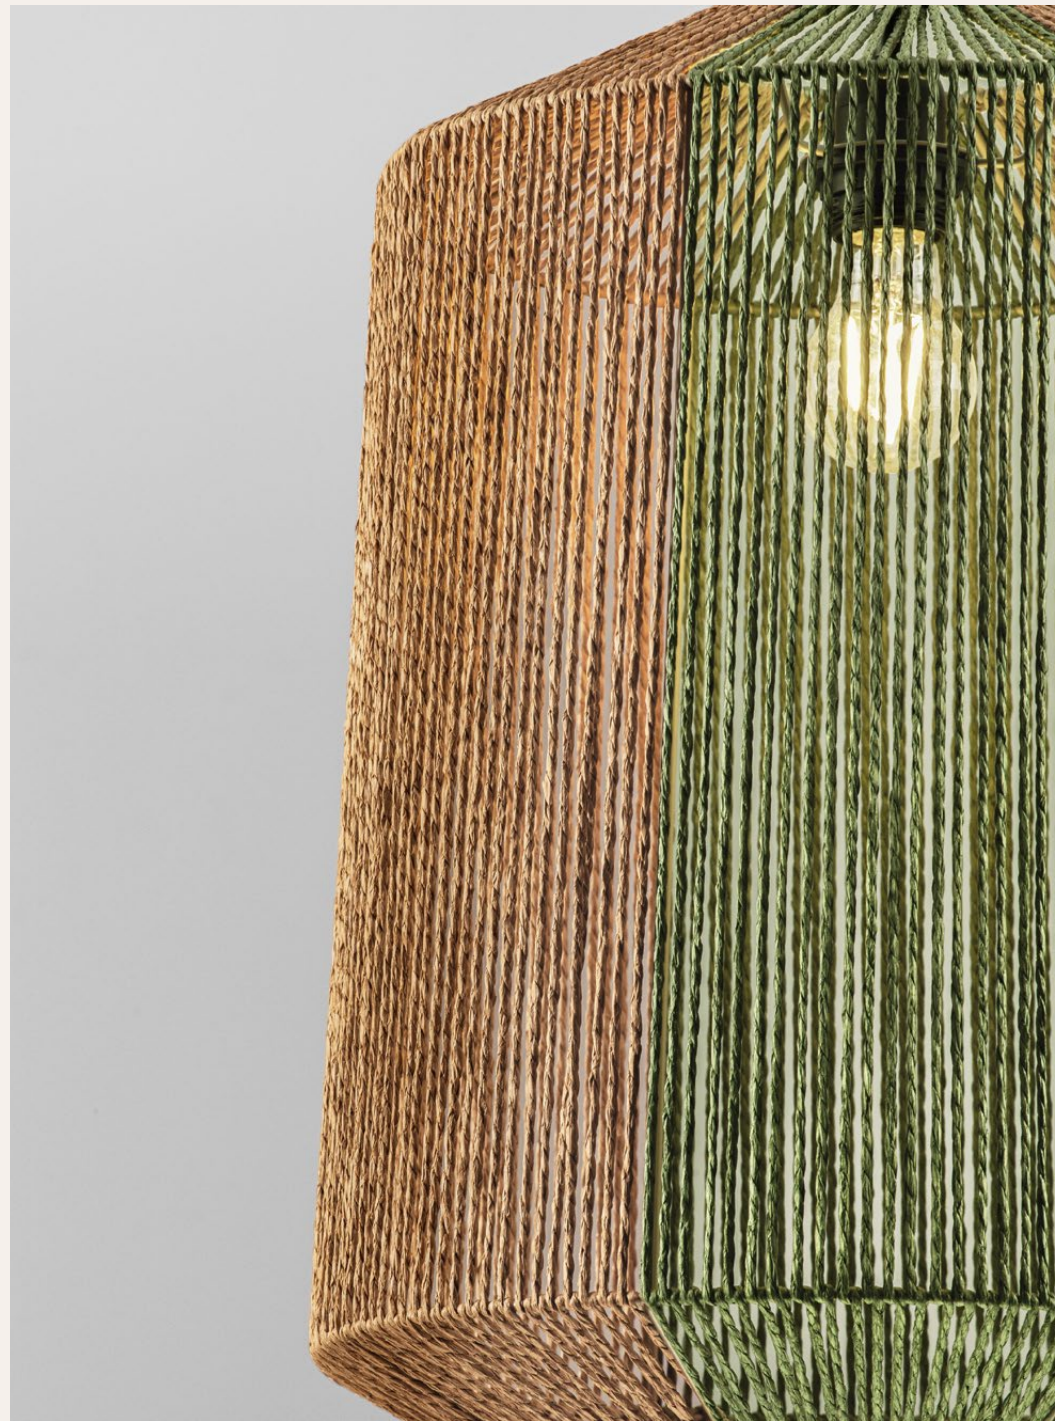

D: 45
H: 120 cm

NAU
— 9001074

Wicker & Wood
Fabric Shade
LED E27 · 1x12 Watt
100-240 Volt · IP20
BULB EXCLUDED
Cable Length: 110 cm

D: 30
H: 48 cm

ELYSIAN
— 9001070

ELYSIAN
— 9001071

NAU
— 9001074

DENA
— 9586602