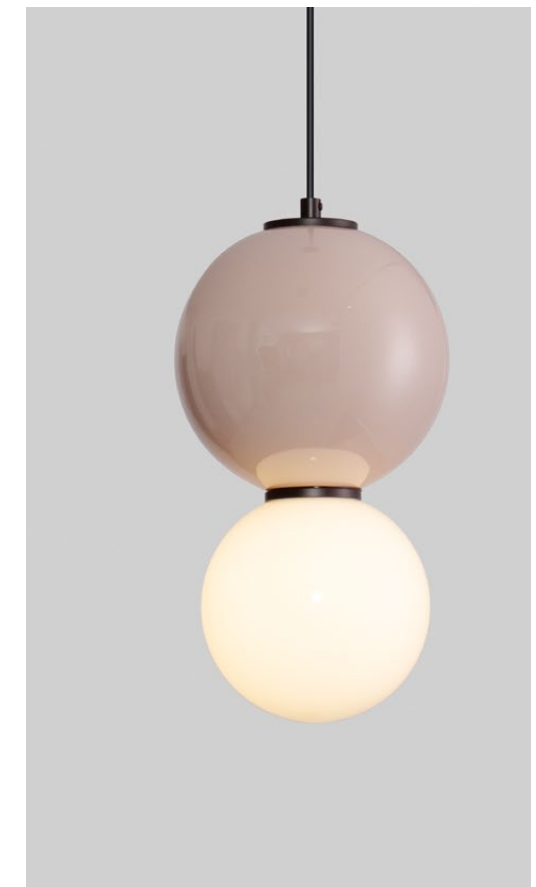

NOESIS
— 9009194

Light Gray Porcelain
& Glossy Opal Glass
Matt Black Metal
Base
LED · 6 Watt
220-240Volt
360Lm · 3000K
IP20
—
D: 18
H: 239 cm

NOESIS
— 9009195

Bordeaux Porcelain
& Glossy Opal Glass
Matt Black Metal
Base
LED · 6 Watt
220-240Volt
360Lm · 3000K
IP20
—
D: 18
H: 239 cm

NOESIS
— 9009196

Mocha Porcelain
& Glossy Opal Glass
Matt Black Metal
Base
LED · 6 Watt
220-240Volt
360Lm · 3000K
IP20
—
D: 18
H: 239 cm

NOESIS
— 9009197

Jasper Porcelain
& Glosy Opal Glass
Matt Black Metal
Base
LED · 6 Watt
220-240Volt
360Lm · 3000K
IP20
—
D: 18
H: 239 cm