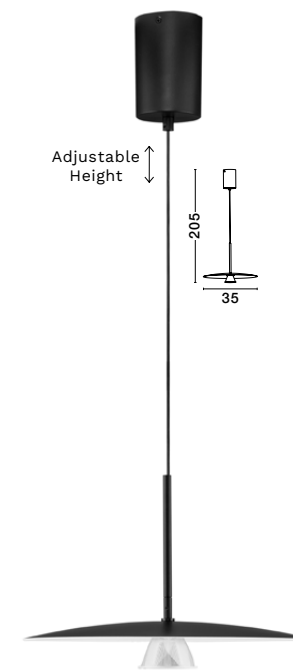

LOPO
— 9060254

Sandy Black
Aluminium & Steel
LED · 8 Watt
220-240 Volt
792Lm · 3000K
IP20

—
D: 35
H: 205 cm

MIRA
— 9060255

LOPO
— 9060254