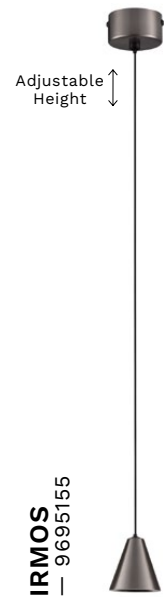

IRMOS
— 9695155

Black Nickel
Aluminium
LED · 5 Watt
220-240Volt
371Lm · 3000K
IP20

—
D: 6
H: 191 cm

IRMOS
— 9695155