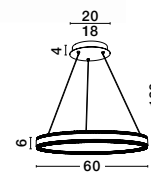

ALARO
— 9019725

[Triac Dimmable]
Brass Gold
Aluminium, Steel
& Acrylic
LED · 46 Watt
220-240 Volt
3067Lm · 3000K
IP20

—
D: 60
H: 120 cm

Adjustable
Height

ALARO
— 9019727

[Triac Dimmable]
Brass Gold
Aluminium, Steel
& Acrylic
LED · 69 Watt
220-240 Volt
4565Lm · 3000K
IP20

—
D: 60
H: 140 cm

Adjustable
Height

ALARO
— 9019726

[Triac Dimmable]
Sandy Black
Aluminium, Steel
& Acrylic
LED · 46 Watt
220-240 Volt
3067Lm · 3000K
IP20

—
D: 60
H: 120 cm

Adjustable
Height

ALARO
— 9019728

[Triac Dimmable]
Sandy Black
Aluminium, Steel
& Acrylic
LED · 69 Watt
220-240 Volt
4565Lm · 3000K
IP20

—
D: 60
H: 140 cm

Adjustable
Height