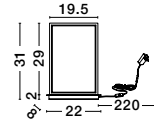

ALIS
— 9081823

[Touch Dimmable]
Sandy Black
Aluminium & Acrylic
Sandy Black Steel
Base
LED · 14 Watt
220-240Volt
641Lm · 3200K · IP20
Cable Length: 220 cm
—
L: 22
W: 8
H: 31 cm

ALIS
— 9081823