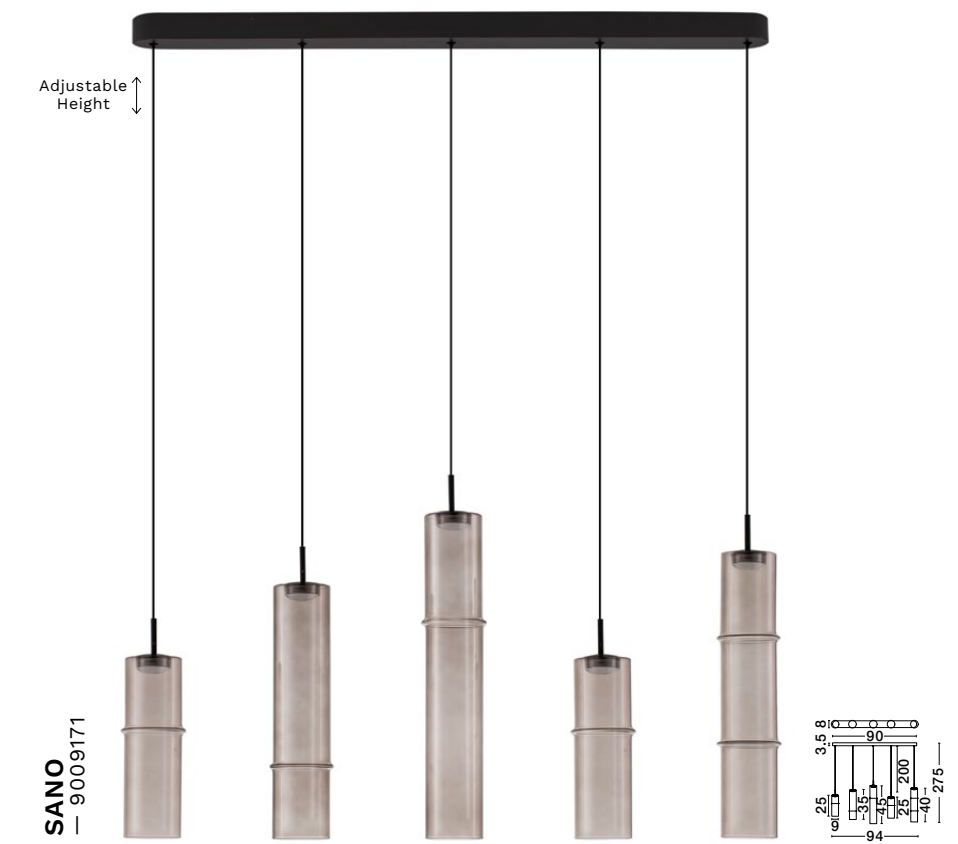

—
D: 26
H: 139.6 cm

SANO
— 9009165

Matt Black
Metal Base
& Moca Color Glass
LED · 3 Watt
220-240Volt
180Lm · 3000K
IP20
—
D: 9
H: 275 cm

SANO
— 9009167

Matt Black
Metal Base
& Moca Color Glass
LED · 9 Watt
220-240Volt
540Lm · 3000K
IP20
—
D: 29
H: 275 cm

SANO
— 9009169

[Triac Dimmable]
Matt Black
Metal Base
& Moca Color Glass
LED · 15 Watt
220-240Volt
900Lm · 3000K
IP20
—
D: 34
H: 275 cm

SANO
— 9009171

[Triac Dimmable]
Matt Black
Metal Base
& Moca Color Glass
LED · 18 Watt
220-240Volt
1080Lm · 3000K
IP20
—
L: 94
W: 8
H: 275 cm

SANO
— 9009165

SANO
— 9009167

SANO
— 9009169

SANO
— 9009171

SANO
— 9009166

Glossy Brushed
Gold Metal Base
& Cognac Color
Glass
LED · 3 Watt
220-240Volt
180Lm · 3000K
IP20
—
D: 9
H: 275 cm

SANO
— 9009168

Glossy Brushed
Gold Metal Base
& Cognac Color
Glass
LED · 9 Watt
220-240Volt
540Lm · 3000K
IP20
—
D: 29
H: 275 cm