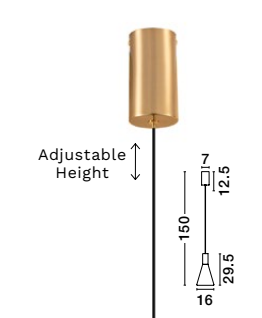

—
L: 115
W: 16
H: 180 cm

ORENDA
— 9416964

VOI
— 9236304

Brass Gold Metal
Smoky Gradient
Glass
LED · 8 Watt
220-240Volt
239Lm · 3000K
IP20
—
D: 17
H: 150 cm

VOI
— 9236304

VOI
— 9236305

VOI
— 9236305

Brass Gold Metal
Smoky Gradient
Glass
LED · 8 Watt
220-240Volt
182Lm · 3000K
IP20
—
D: 16
H: 150 cm