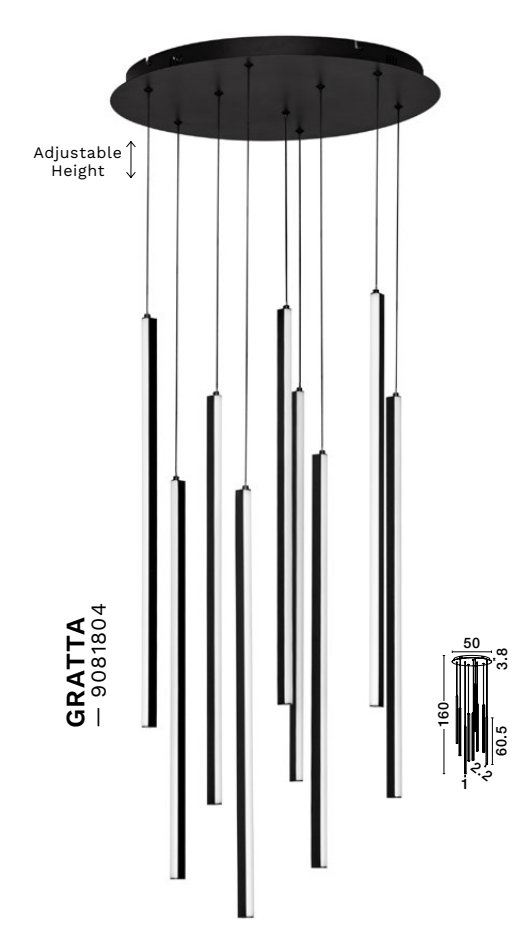

GRATTA
— 9081804