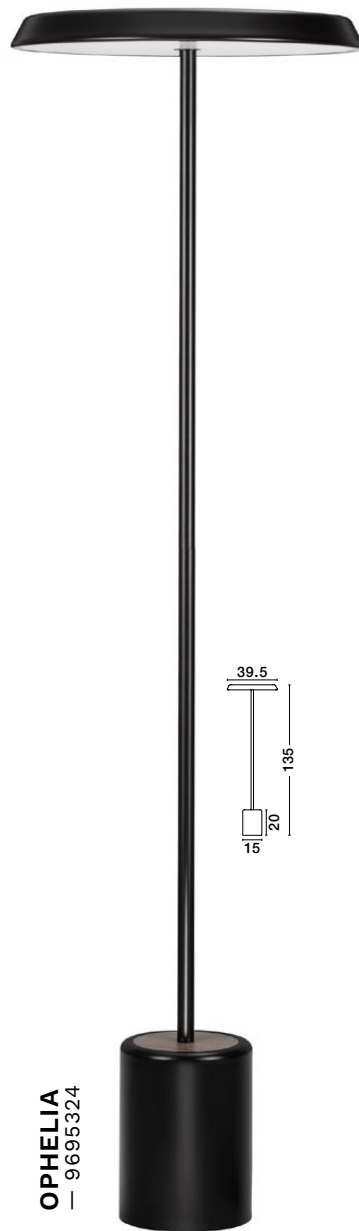

—
D: 39.5
H: 50 cm

OPHELIA
— 9695324

Matt Black & Veneer
Metal & Acrylic
LED · 27 Watt
220-240 Volt
2199Lm · 3000K
IP20
Cable Length: 245 cm

—
D: 39.5
H: 135 cm

OPHELIA
— 9695320

OPHELIA
— 9695322

OPHELIA
— 9695324