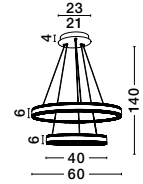

—
D: 60
H: 120 cm

Adjustable
Height

ALARO
— 9019725

ALARO
— 9019727

[Triac Dimmable]
Brass Gold
Aluminium, Steel
& Acrylic
LED · 69 Watt
220-240 Volt
4565Lm · 3000K
IP20

—
D: 60
H: 140 cm

Adjustable
Height

ALARO
— 9019727