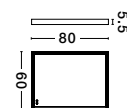

AMBOR
— 9006020