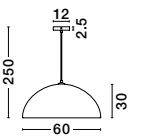

STARLA
— 9002666