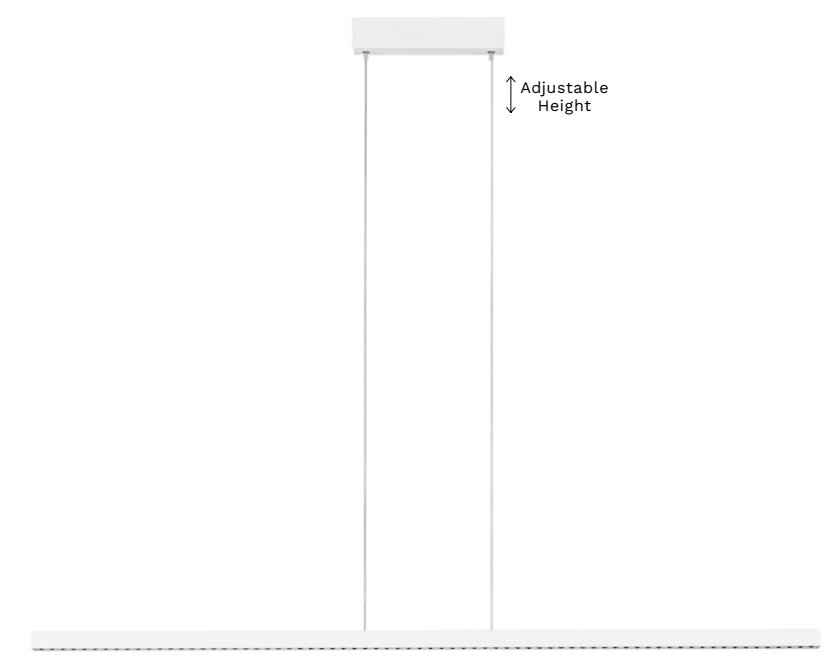

LUNETTE
— 9030925

LUNETTE
— 9030926

[Triac Dimmable]
Sandy Black
Aluminium
LED · 46 Watt
220-240Volt
1879Lm · 3000K
IP20
—
D: 80
H: 150 cm

LUNETTE
— 9030926

DEOS
— 9030894

DEOS
— 9030896

DEOS
— 9030895

DEOS
— 9030897