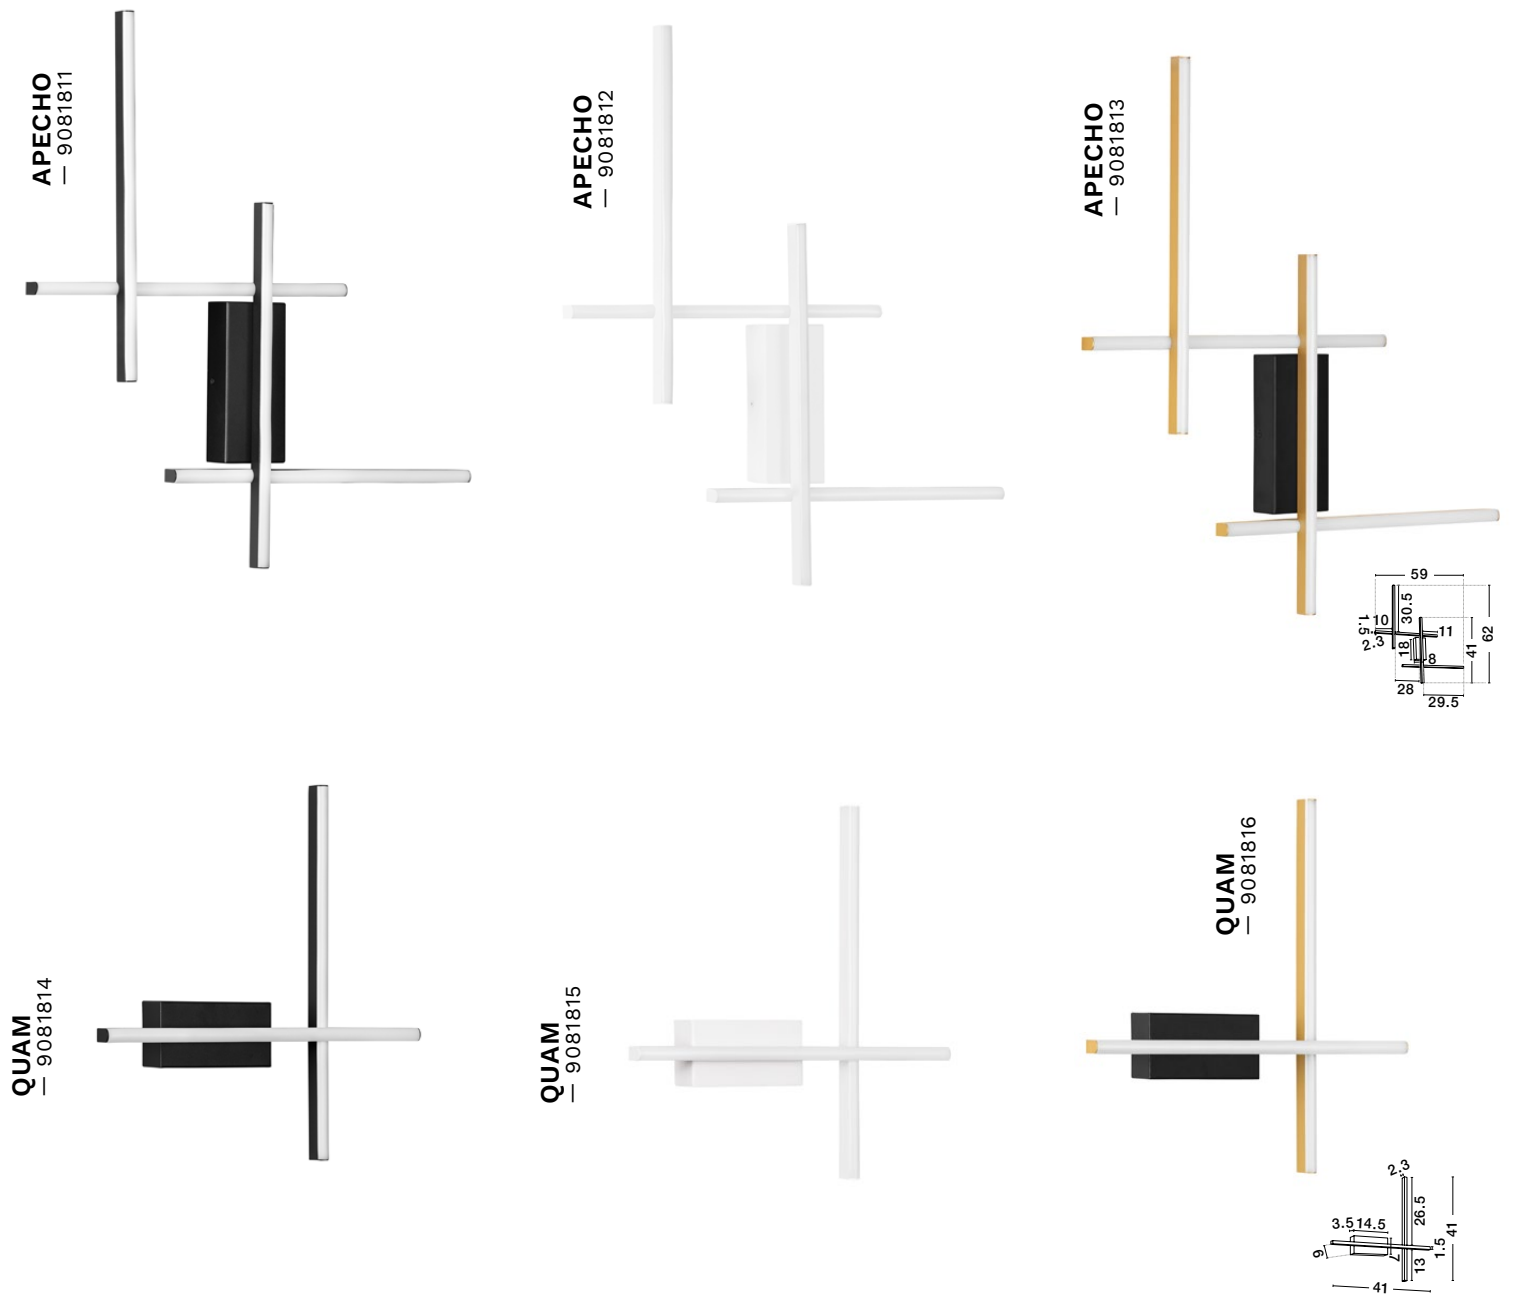

APECHO
— 9081811

[Triac Dimmable]
Sandy Black
Aluminium & Acrylic
Sandy Black Steel
Base
LED · 28 Watt
220-240Volt
1055Lm · 3200K
IP20
—
L: 59
W: 6.5
H: 62 cm

APECHO
— 9081812

[Triac Dimmable]
Sandy White
Aluminium & Acrylic
Sandy White Steel
Base
LED · 34 Watt
220-240Volt
1360Lm · 3200K
IP20
—
L: 59
W: 6.5
H: 62 cm

APECHO
— 9081813

[Triac Dimmable]
Sandy Black & Gold
Aluminium & Acrylic
Sandy Black Steel
Base
LED · 34 Watt
220-240Volt
1215Lm · 3200K
IP20
—
L: 59
W: 6.5
H: 62 cm

QUAM
— 9081814

[Triac Dimmable]
Sandy Black
Aluminium & Acrylic
Sandy Black Steel
Base
LED · 14 Watt
220-240Volt
622Lm · 3200K
IP20
—
L: 41
W: 6
H: 41 cm

QUAM
— 9081815

[Triac Dimmable]
Sandy White
Aluminium & Acrylic
Sandy White Steel
Base
LED · 14 Watt
220-240Volt
652Lm · 3200K
IP20
—
L: 41
W: 6
H: 41 cm

QUAM
— 9081816

[Triac Dimmable]
Sandy Black & Gold
Aluminium & Acrylic
Sandy Black Steel
Base
LED · 14 Watt
220-240Volt
633Lm · 3200K
IP20
—
L: 41
W: 6
H: 41 cm