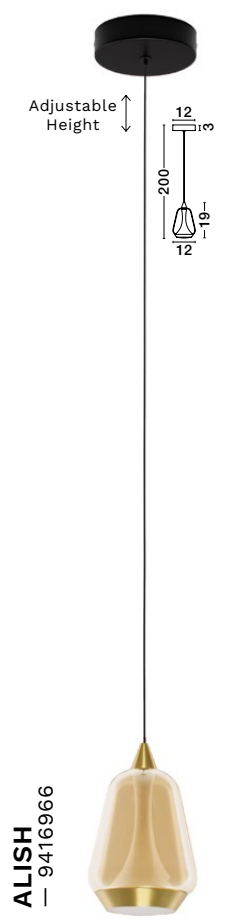

[Triac Dimmable]
Matt Black
Metal Base
& Smoky Glass
LED · 24 Watt
220-240Volt
990Lm · 3000K
IP20
—
D: 28
H: 160 cm

ALISH
— 9416969

[Triac Dimmable]
Matt Black
Metal Base
& Smoky Glass
LED · 40 Watt
220-240Volt
1650Lm · 3000K
IP20
—
D: 33
H: 200 cm