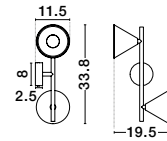

L: 19.5
W: 11.5
H: 33.8 cm

CONICO
— 9011429

CONICO
— 9011427

Oxide Coffee
& Black Aluminium
LED MR16/GU10
1x10 Watt
100-240 Volt · IP20
BULB EXCLUDED

D: 11.6
W: 13.7
H: 18.9 cm

CONICO
— 9011427

CONICO
— 9011435