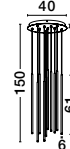

STILVI
— 9232153

Sandy Black
Aluminium
LED · 41 Watt
220-240Volt
1522Lm · 3000K
IP20
Beam Angle 25°
—
D: 40
H: 150 cm

STILVI
— 9232153

STILVI
— 9232151