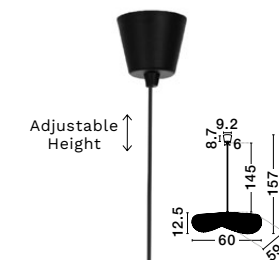

BULB EXCLUDED

—
D: 60
H: 220 cm

SIARA
— 9586536

Natural Parer Rope
& Black Base
LED E27 · 1x12 Watt
100-240 Volt · IP20

BULB EXCLUDED

—
L: 60
W: 59.5
H: 157 cm

KAO
— 9586600

ARTIC
— 9586601