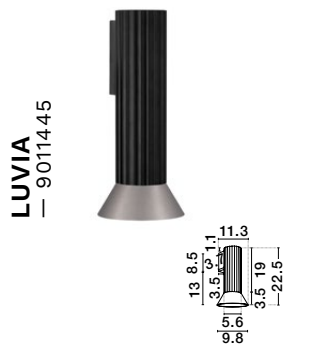

D: 9.8
W: 11.3
H: 22.5 cm

LUVIA
— 9011442

Oxide Gold
& Black Aluminium
LED MR16/GU10
3x10 Watt
100-240 Volt · IP20
BULB EXCLUDED

L: 38
W: 9.5
H: 19 cm

LUVIA
— 9011447

LUVIA
— 9011439

LUVIA
— 9011441

LUVIA
— 9011445