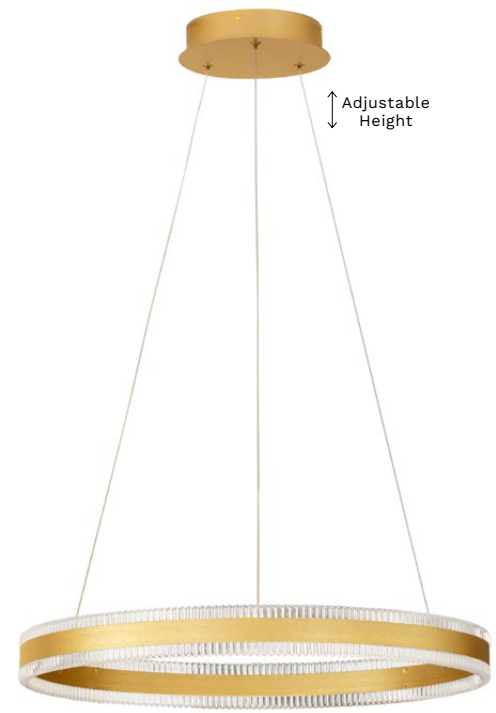

—
D: 60
H: 120 cm

Adjustable
Height

ALARO
— 9019725

ALARO
— 9019727

[Triac Dimmable]
Brass Gold
Aluminium, Steel
& Acrylic
LED · 69 Watt
220-240 Volt
4565Lm · 3000K
IP20

—
D: 60
H: 140 cm

Adjustable
Height

ALARO
— 9019727