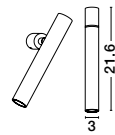

ARLO
— 9232132

Sandy Black
Aluminium
LED · 6 Watt
220-240 Volt
299Lm · 3000K
IP20

—
D: 3
H: 21.6 cm

ARLO
— 9232133

Sandy White
Aluminium
LED · 6 Watt
220-240 Volt
299Lm · 3000K
IP20

—
D: 3
H: 21.6 cm

ARLO
— 9232132