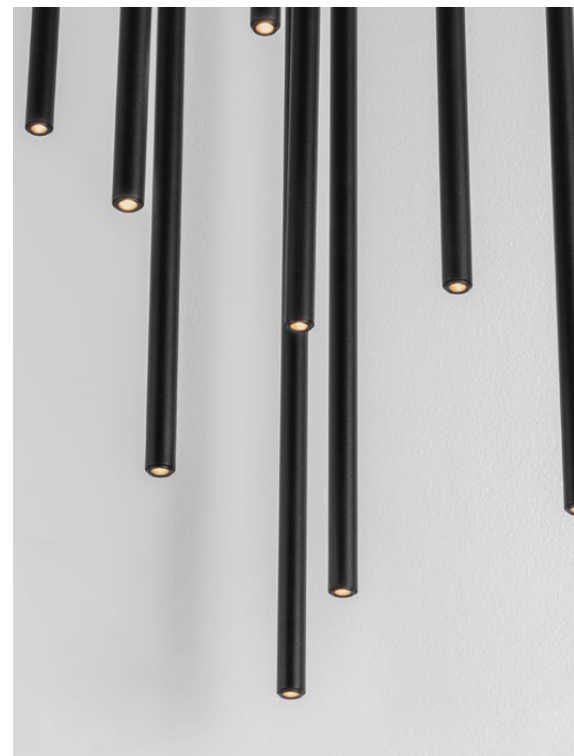

STILVI
— 9232151

Sandy Black
Aluminium
LED · 4 Watt
220-240Volt
177Lm · 3000K
IP20
Beam Angle 25°
—
D: 7.7
H: 150 cm