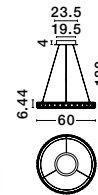

ETEKEN
— 9501216

[Triac Dimmable]
Silver Steel
& K9 Crystal
LED · 60 Watt
220-240Volt
7407Lm · 3000K
IP20
—
D: 100
H: 180 cm