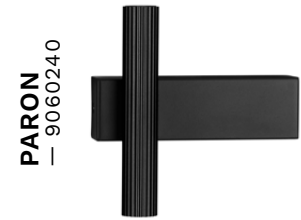

PARON
— 9060240

Sandy Black
Aluminium
LED · 6 Watt
220-240Volt
326Lm · 3000K
IP20

L: 15
W: 5.5
H: 15 cm

PARON
— 9060241

Sandy White
Aluminium
LED · 6 Watt
220-240Volt
326Lm · 3000K
IP20

L: 15
W: 5.5
H: 15 cm

PARON
— 9060242

Sandy Black
& Gold Aluminium
LED · 6 Watt
220-240Volt
326Lm · 3000K
IP20

L: 15
W: 5.5
H: 15 cm