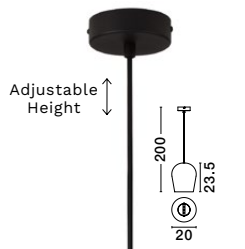

OMIO
— 9919100

Red Sandstone
Cement
LED E27 · 1x12 Watt
100-240 Volt
IP55

BULB EXCLUDED

—
D: 29
H: 200 cm

OMIO
— 9919101

Red Sandstone
Cement
LED E27 · 1x12 Watt
100-240 Volt
IP55

BULB EXCLUDED

—
D: 20
H: 200 cm

OMIO
— 9919100