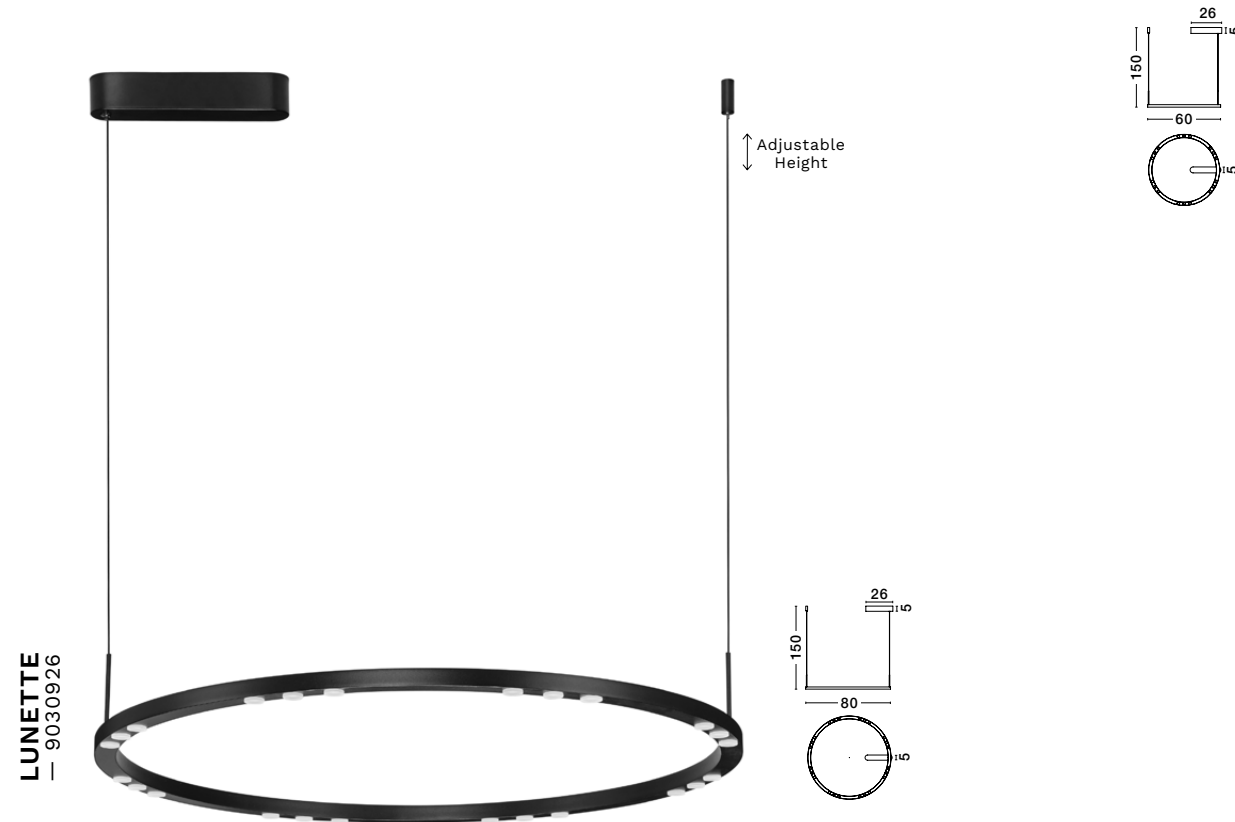

LUNETTE
— 9030925

LUNETTE
— 9030926