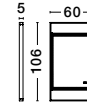

—
L: 60
W: 5.5
H: 80 cm

AMBOR
— 9006020

Anodized Gold
Aluminium & Glass
LED · 49 Watt
220-240Volt
2556Lm · 4000K
IP44
Touch Switch
No Frosting

—
L: 70
W: 5.5
H: 120 cm

DOUL
— 9006023

DOUL
— 9006024

DOUL
— 9006023