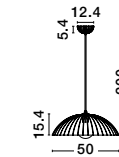

AMMOS
— 9919113

White Gypsum
LED E27 · 1x12Watt
100-240 Volt · IP20
BULB EXCLUDED

—
D: 50
H: 200 cm

AMMOS
— 9919114