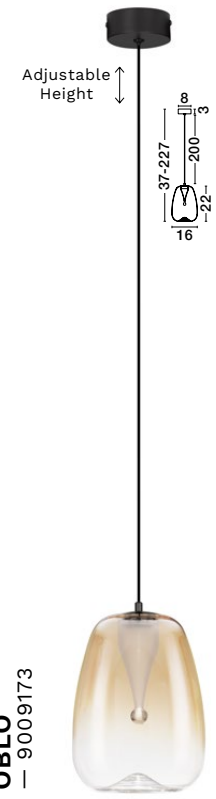

OBLO
— 9009173

OBLO
— 9009177

Matt Black
Metal Base
Amber Color Glass
LED · 10 Watt
220-240Volt
650Lm · 3000K
IP20
—
D: 41
H: 227 cm