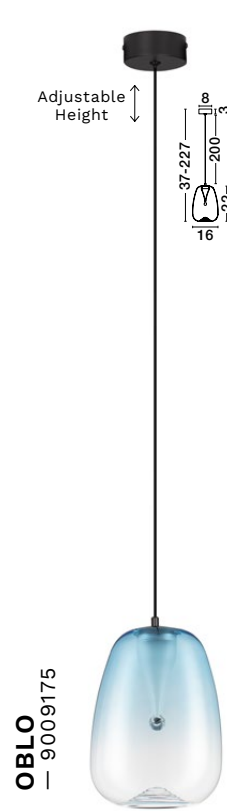

OBLO
— 9009178

OBLO
— 9009174

Matt Black
Metal Base
Smokey Gray Glass
LED · 3 Watt
220-240Volt
120Lm · 3000K
IP20
—
D: 16
H: 227 cm

OBLO
— 9009176

Matt Black
Metal Base
Smokey Gray Glass
LED · 10 Watt
220-240Volt
600Lm · 3000K
IP20
—
D: 41
H: 227 cm

OBLO
— 9009178

[Triac Dimmable]
Matt Black
Metal Base
Smokey Gray Glass
LED · 18 Watt
220-240Volt
1080Lm · 3000K
IP20
—
D: 47
H: 227 cm

OBLO
— 9009175

Matt Black
Metal Base
Light Blue Color
Glass
LED · 3 Watt
220-240Volt
140Lm · 3000K
IP20
—
D: 16
H: 227 cm