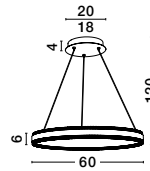

—
D: 60
H: 120 cm

Adjustable
Height

ALARO
— 9019725

ALARO
— 9019727

[Triac Dimmable]
Brass Gold
Aluminium, Steel
& Acrylic
LED · 69 Watt
220-240 Volt
4565Lm · 3000K
IP20

—
D: 60
H: 140 cm

Adjustable
Height

ALARO
— 9019727