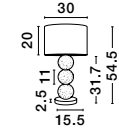

CHAMOIS
— 9001066

CHAMOIS
— 9001066

White Stone
'Papier-Mâché
& Fabric Shade
LED E27 · 1x12 Watt
100-240 Volt · IP20
BULB EXCLUDED
Switch On/Off
Cable Length: 110 cm

—
D: 30
H: 54.5 cm

CHAMOIS
— 9001067

White Stone
'Papier-Mâché
& Fabric Shade
LED E27 · 1x12 Watt
100-240 Volt · IP20
BULB EXCLUDED
Switch On/Off
Cable Length:
200 cm

—
D: 50
H: 155 cm