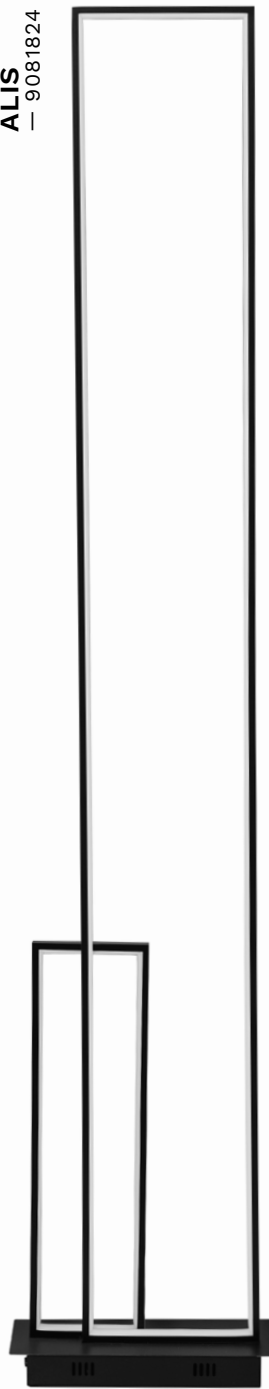

[Dimmable Switch]
Sandy Black
Aluminium & Acrylic
Sandy Black Steel
Base
LED · 45 Watt
220-240Volt
1860Lm · 3200K · IP20
Cable Length: 220 cm
—
L: 30
W: 15
H: 152.5 cm

ALIS
— 9081824

ANTAMA
— 9081831

[Triac Dimmable]
Sandy White
Aluminium & Acrylic
Sandy White Steel
Base
LED · 40 Watt
220-240Volt
1200Lm · 3200K
IP20
—
L: 120
W: 5.5
H: 156 cm