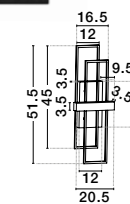

Adjustable
Height ↑

Adjustable
Height ↑

ALIS
— 9081819

[Triac Dimmable]
Sandy Black
Aluminium & Acrylic
Sandy Black Steel
Base
LED · 47 Watt
220-240Volt
1180Lm · 3200K
IP20
—
L: 70
W: 9.5
H: 150 cm

ALIS
— 9081818

[Triac Dimmable]
Sandy Black
Aluminium & Acrylic
Sandy Black Steel
Base
LED · 37 Watt
220-240Volt
925Lm · 3200K
IP20
—
L: 15
W: 14.5
H: 150 cm

ALIS
— 9081819

[Triac Dimmable]
Sandy Black
Aluminium & Steel
LED · 8 Watt
220-240Volt
202Lm · 3200K
IP20
—
L: 20.5
W: 9.5
H: 51.5 cm