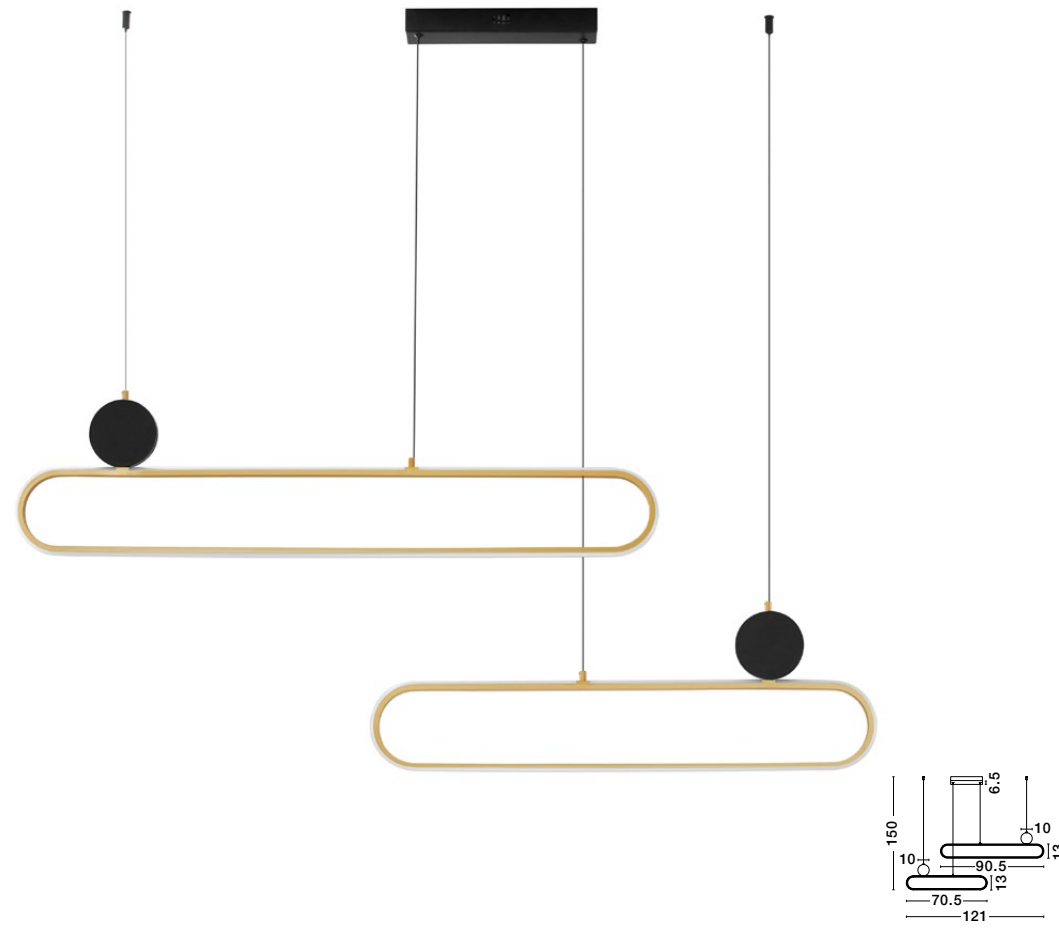

LIAISE
— 9081827

[Triac Dimmable]
Sandy Black & Gold
Aluminium & Acrylic
Sandy Black Steel
Base
LED · 49 Watt
220-240Volt
2060Lm · 3200K
IP20
—
L: 121
W: 6,5
H: 150 cm

LIAISE
— 9081827