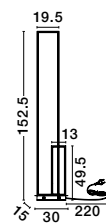

ALIS
— 9081824