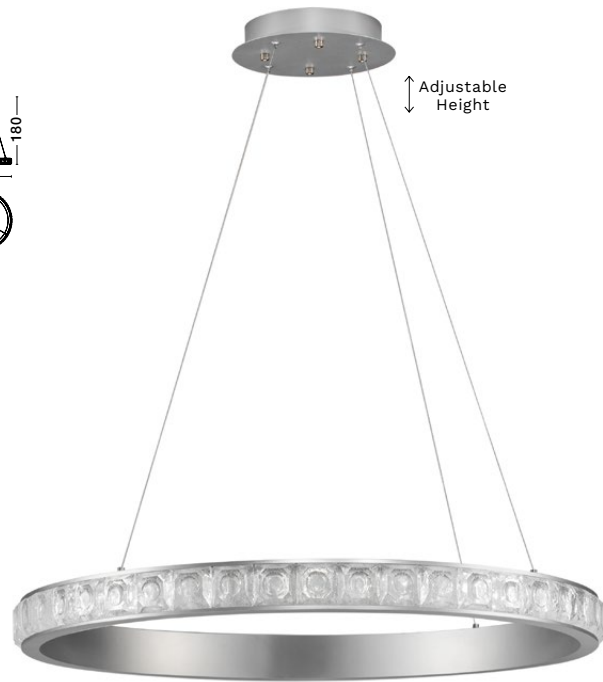

ETEKEN
— 9501216

[Triac Dimmable]
Silver Steel
& K9 Crystal
LED · 60 Watt
220-240Volt
7407Lm · 3000K
IP20
—
D: 100
H: 180 cm