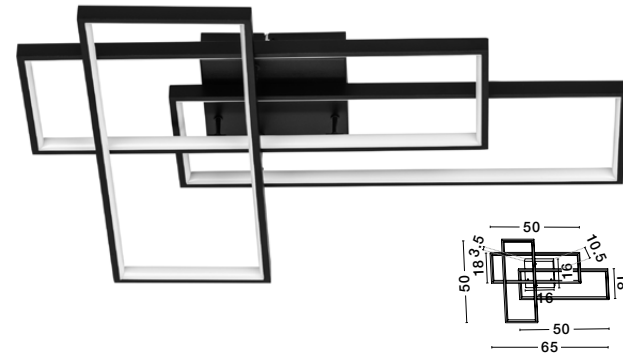

ALIS
— 9081822

[Triac Dimmable]
Sandy White
Aluminium & Acrylic
Sandy White Steel
Base
LED · 48 Watt
220-240Volt
2400Lm · 3200K
IP20
—
L: 50
W: 10.5
H: 65 cm

ALIS
— 9081822

[Triac Dimmable]
Sandy Black
Aluminium & Acrylic
Sandy Black Steel
Base
LED · 48 Watt
220-240Volt
2200Lm · 3200K
IP20
—
L: 50
W: 10.5
H: 65 cm