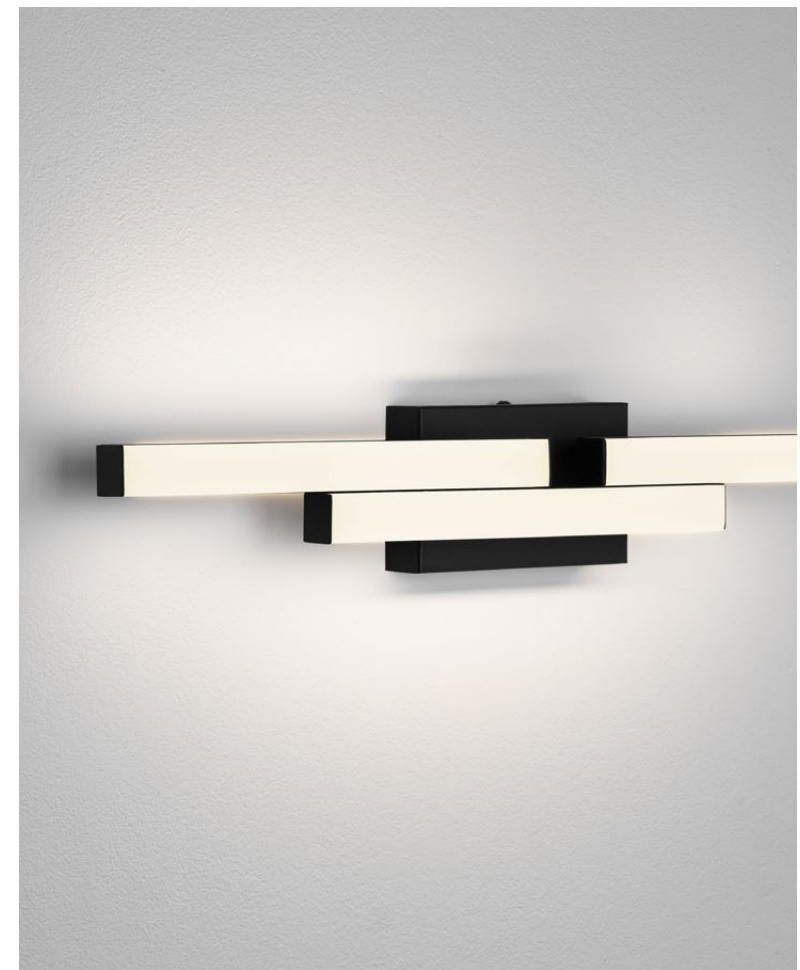

Gold Aluminium
& Acrylic
LED · 14 Watt
220-240Volt
1342Lm · 4000K
IP44
—
L: 60
W: 7
H: 9 cm

ATOM
— 9695268

Sandy White
Aluminium & Acrylic
LED · 14 Watt
220-240Volt
1580Lm · 4000K
IP44
—
L: 60
W: 7
H: 9 cm

ATOM
— 9695269

Matt Black
Aluminium & Acrylic
LED · 14 Watt
220-240Volt
1342Lm · 4000K
IP44
—
L: 60
W: 7
H: 9 cm