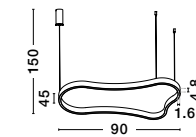

DUSSA
— 9345693

[Triac Dimmable]
Sandy Black
Aluminium
& Silicone
LED · 61 Watt
220-240Volt
3364Lm · 3000K
IP20
—
L: 120
W: 66
H: 150 cm

DUSSA
— 9345690