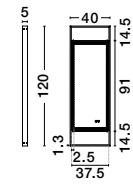

—
L: 60
W: 5.5
H: 80 cm

AMBOR
— 9006020

Anodized Gold
Aluminium & Glass
LED · 49 Watt
220-240Volt
2556Lm · 4000K
IP44
Touch Switch
No Frosting

—
L: 70
W: 5.5
H: 120 cm

DOUL
— 9006023

DOUL
— 9006024

DOUL
— 9006023