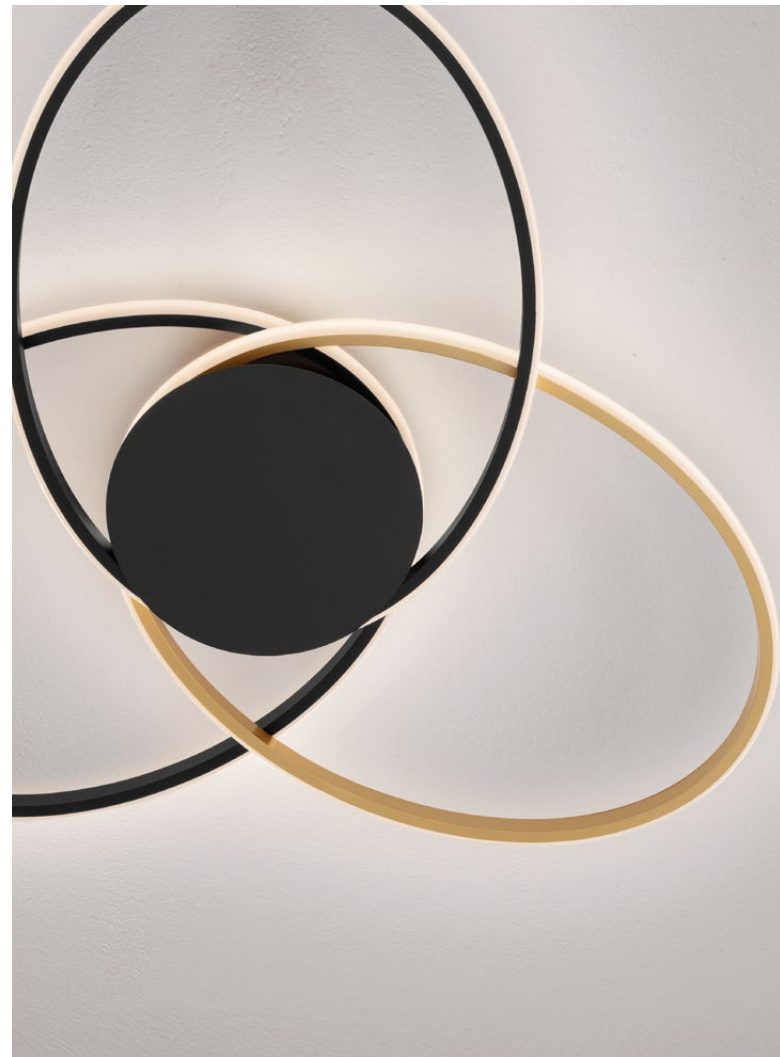

AVEO
— 9081825

[Triac Dimmable]
Sandy Black & Gold
Aluminium & Acrylic
Sandy Black Steel
Base
LED · 43 Watt
220-240Volt
1720Lm · 3200K
IP20
—
L: 69
W: 6
H: 32 cm

AVEO
— 9081826

[Triac Dimmable]
Sandy Black & Gold
Aluminium & Acrylic
Sandy Black Steel
Base
LED · 48 Watt
220-240Volt
2380Lm · 3200K
IP20
—
L: 63
W: 8
H: 58.5 cm

AVEO
— 9081825

AVEO
— 9081826