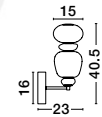

—
D: 17
H: 255 cm

PALO
— 9009205

PALO
— 9009204

PALO
— 9009206

PALO
— 9009206

[Triac Dimmable]
Dark Brown, Gray
Blue Porcelain
& Opal Glass
Glossy Gold
Metal Base
LED · 12 Watt
220-240 Volt
720Lm · 3000K · IP20