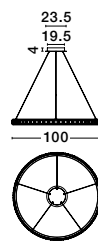

ETEKEN
— 9501214

[Triac Dimmable]
Silver Steel
& K9 Crystal
LED · 35 Watt
220-240Volt
3900Lm · 3000K
IP20
—
D: 60
H: 180 cm

ETEKEN
— 9501215

[Triac Dimmable]
Silver Steel
& K9 Crystal
LED · 45 Watt
220-240Volt
5880Lm · 3000K
IP20
—
D: 80
H: 180 cm

ETEKEN
— 9501216

[Triac Dimmable]
Silver Steel
& K9 Crystal
LED · 60 Watt
220-240Volt
7407Lm · 3000K
IP20
—
D: 100
H: 180 cm