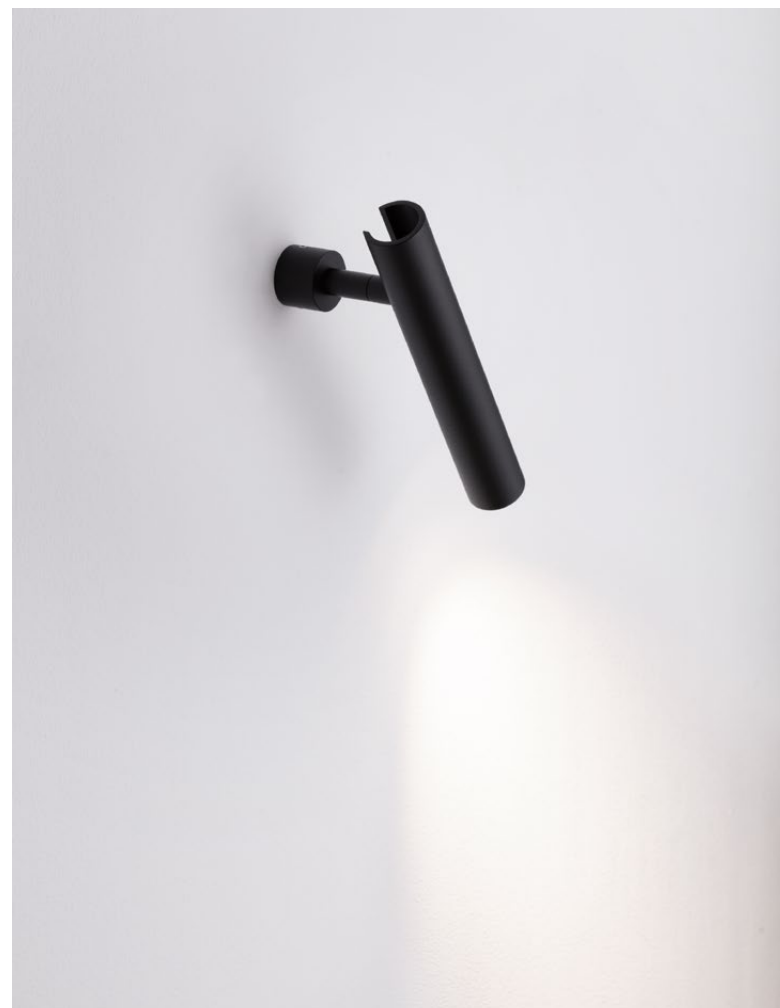

Sandy White
Aluminium
LED · 6 Watt
220-240 Volt
299Lm · 3000K
IP20

—
D: 3
H: 21.6 cm

ARLO
— 9232132

ARLO
— 9232133

PABLO
— 9060257

Sandy White
Aluminium
LED · 12 Watt
220-240Volt
853Lm · 3000K
IP20

L: 40
W: 10
H: 1.5 cm