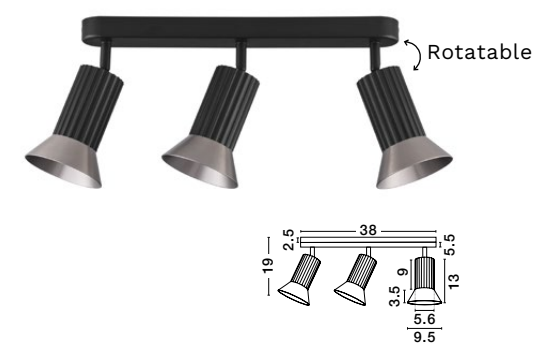

D: 9.8
W: 11.3
H: 22.5 cm

LUVIA
— 9011442

Oxide Gold
& Black Aluminium
LED MR16/GU10
3x10 Watt
100-240 Volt · IP20
BULB EXCLUDED

L: 38
W: 9.5
H: 19 cm

LUVIA
— 9011447

LUVIA
— 9011439

LUVIA
— 9011441

LUVIA
— 9011445