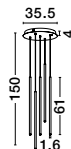

STILVI
— 9232152