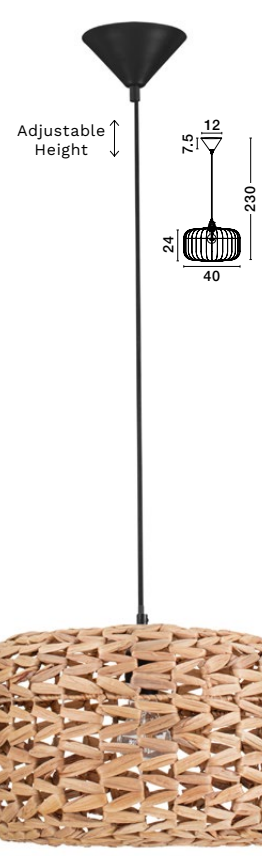

SIARA
— 9586536

ONA
— 9586626

Natural Corn Skin
Rope
Sandy Black Steel
Base
LED E27 · 1x12 Watt
100-240 Volt · IP20
BULB EXCLUDED

D: 18
H: 230 cm

ONA
— 9586626

RIU
— 9586631

PONN
— 9586625

RIU
— 9586631