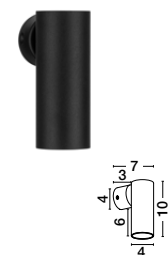

D1: 6
D2: 22
H: 160 cm

NESSI
— 9011410

Sandy White
& Black Aluminium
LED MR16/GU10
1x10 Watt
100-240 Volt · IP20
BULB EXCLUDED
Cable Length: 163 cm

D1: 6
D2: 22
H: 160 cm

MOR
— 9011452

MOR
— 9011456

MOR
— 9011460