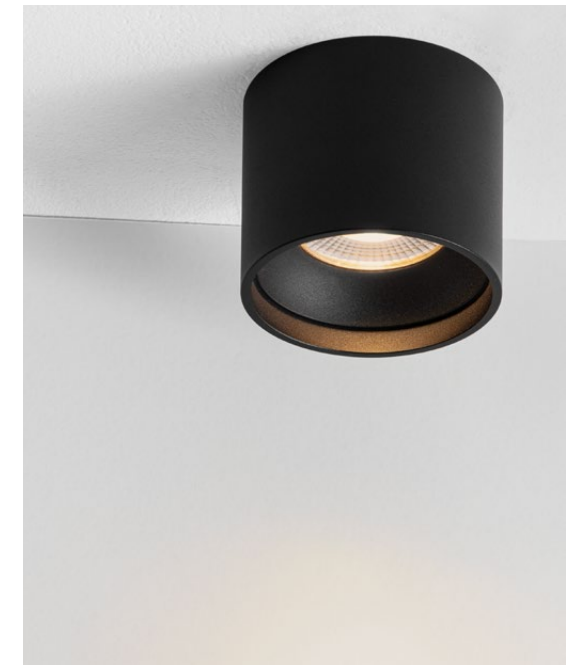

ANELLO
— 9030772

Sandy Black
Aluminium
LED · 16 Watt
220-240Volt
1452Lm · 3000K
IP20

—
D: 11
H: 9.5 cm

ANELLO
— 9030773

Sandy White
Aluminium
LED · 16 Watt
220-240Volt
1477Lm · 3000K
IP20

—
D: 11
H: 9.5 cm

ANELLO
— 9030772

ANELLO
— 9030773