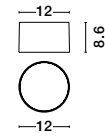

ZIAZA
— 9695166

Matt Gold
Aluminium & Acrylic
LED · 10 Watt
220-240 Volt
505Lm · 3000K
IP20

—
D: 10
H: 8.6 cm