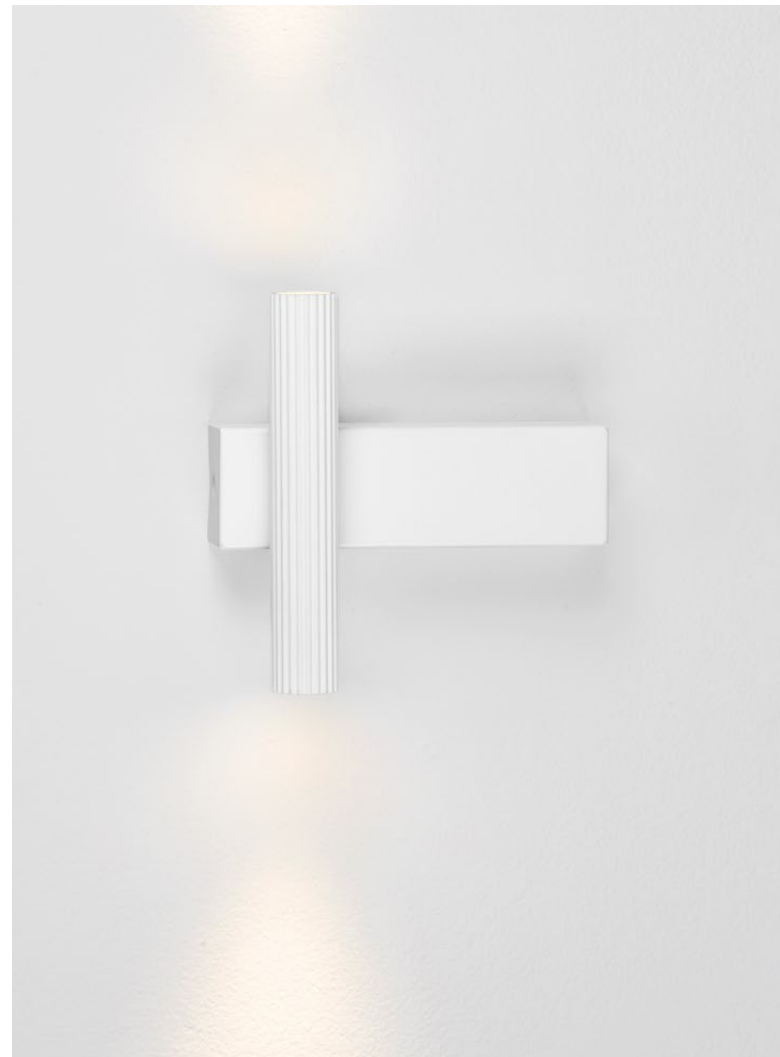

PARON
— 9060240

Sandy Black
Aluminium
LED · 6 Watt
220-240Volt
326Lm · 3000K
IP20

L: 15
W: 5.5
H: 15 cm

PARON
— 9060241

Sandy White
Aluminium
LED · 6 Watt
220-240Volt
326Lm · 3000K
IP20

L: 15
W: 5.5
H: 15 cm

PARON
— 9060242

Sandy Black
& Gold Aluminium
LED · 6 Watt
220-240Volt
326Lm · 3000K
IP20

L: 15
W: 5.5
H: 15 cm