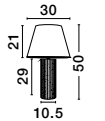

—
D: 32
H: 52 cm

NORR
— 9001064

Black 'Papier-Mâché
& Fabric Shade
LED E27 · 1x12 Watt
100-240 Volt · IP20
BULB EXCLUDED
Cable Length:
120 cm

—
D: 35
H: 60 cm

NAGOMI
— 9001068

BACCO
— 9001062

PLUMAGE
— 9001069