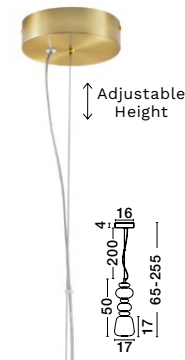

PALO
— 9009205

[Triac Dimmable]
Dark Brown, Gray
Blue Porcelain
& Opal Glass
Glossy Gold
Metal Base
LED · 12 Watt
220-240 Volt
720Lm · 3000K · IP20

—
D: 17
H: 241 cm