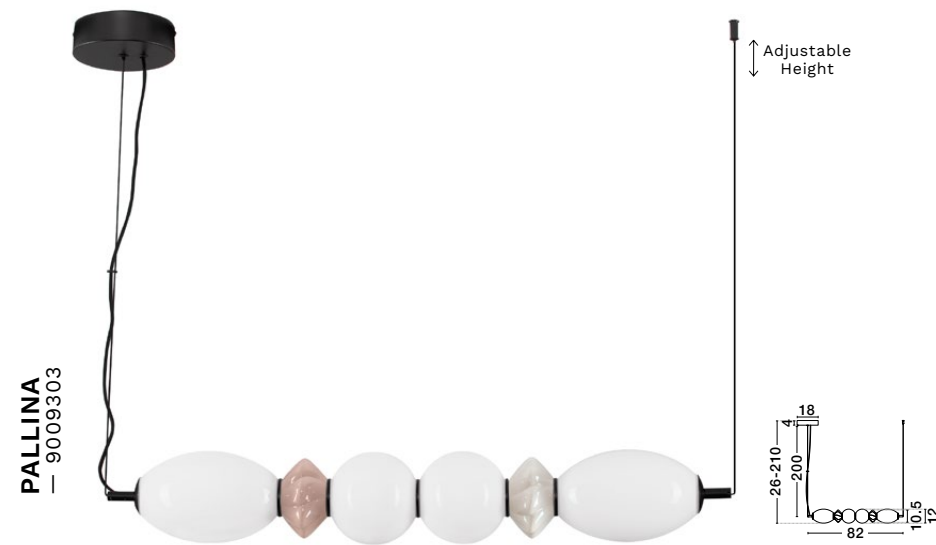

PALLINA
— 9009303

PALLINA
— 9009306

PALLINA
— 9009300

[Triac Dimmable]
Dark Gray Ceramic
& Opal Glass
Matt Black
Metal Base
LED · 10 Watt
220-240 Volt
600Lm · 3000K · IP20
—
D: 12
H: 238 cm

PALLINA
— 9009301

[Triac Dimmable]
Mocha Ceramic
& Opal Glass
Matt Black
Metal Base
LED · 12 Watt
220-240 Volt
720Lm · 3000K · IP20
—
D: 12
H: 245 cm

PALLINA
— 9009302

[Triac Dimmable]
Dark Gray & Light
Gray Ceramic
& Opal Glass
Matt Black
Metal Base
LED · 14 Watt
220-240 Volt
840Lm · 3000K · IP20
—
D: 12
H: 263 cm

PALLINA
— 9009303

[Triac Dimmable]
Mocha & Light
Gray Ceramic
& Opal Glass
Matt Black
Metal Base
LED · 28 Watt
220-240 Volt
1680Lm · 3000K · IP20
—
L: 82
H: 210 cm

PALLINA
— 9009306

[Triac Dimmable]
Light Gray Ceramic
& Opal Glass
Matt Black
Metal Base
LED · 6 Watt
220-240 Volt
360Lm · 3000K · IP20
—
D: 12
W: 19.5
H: 28 cm