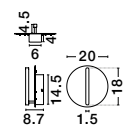

NALU
— 9580680