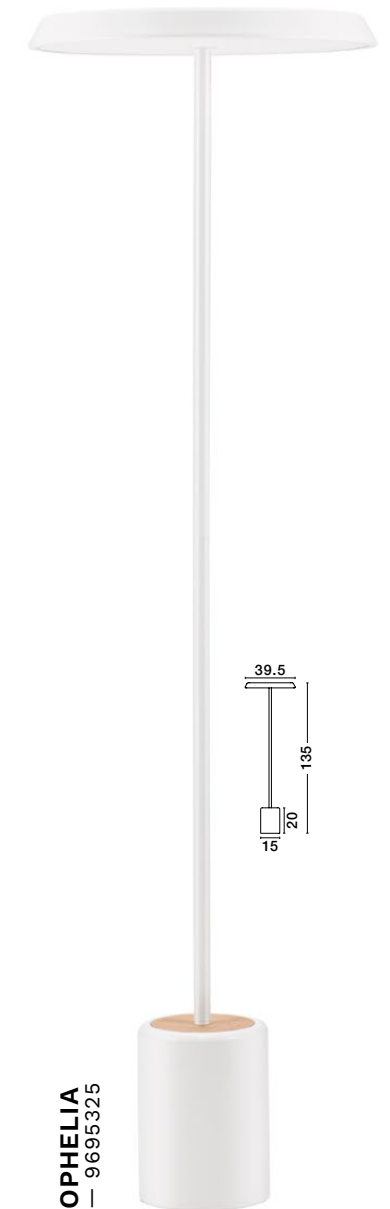

—
D: 39.5
H: 50 cm

OPHELIA
— 9695325

Matt White & Veneer
Metal & Acrylic
LED · 27 Watt
220-240 Volt
2199Lm · 3000K
IP20
Cable Length: 245 cm

—
D: 39.5
H: 135 cm

Adjustable Height

OPHELIA
— 9695321

OPHELIA
— 9695323