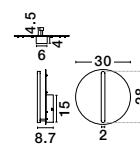

NALU
— 9580581