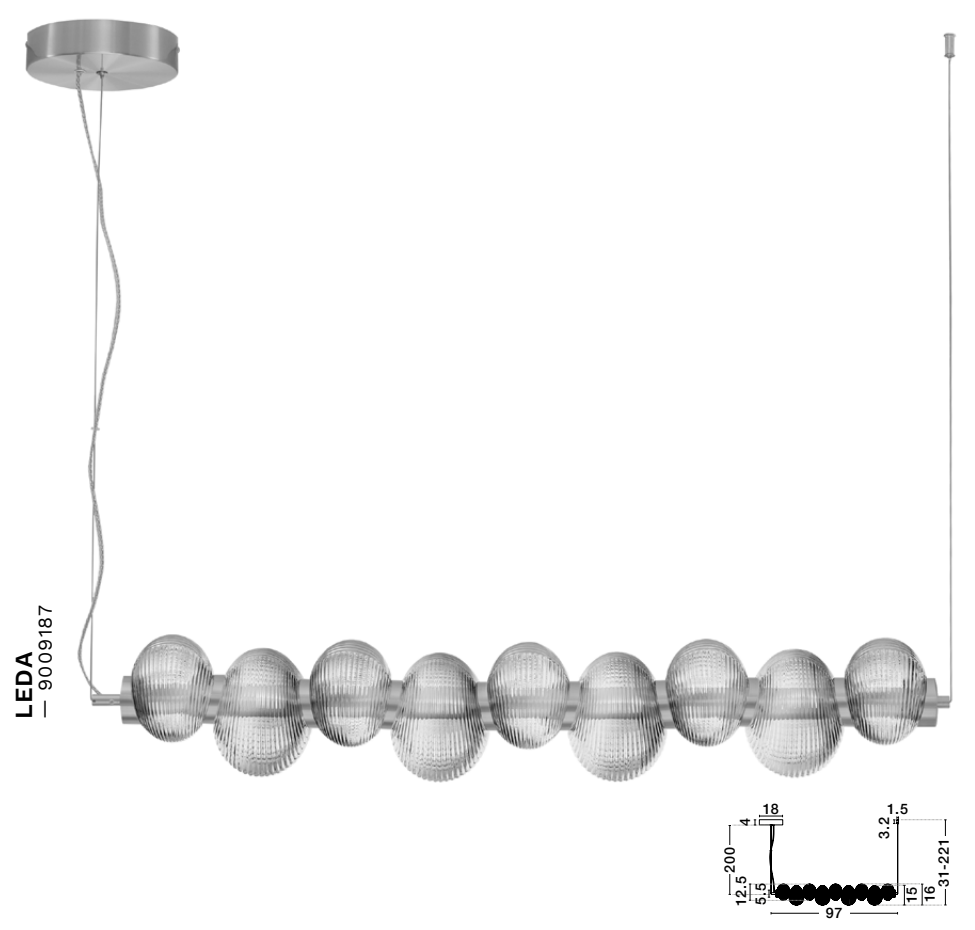

LEDA
— 9009187