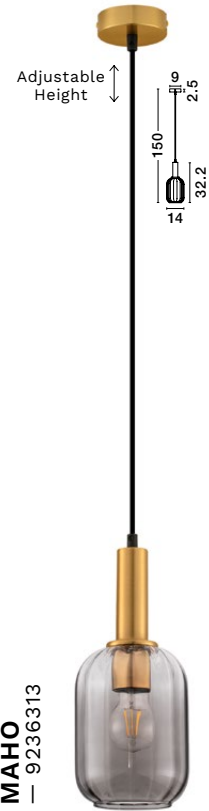

DIONE
— 9695272

Sandy Black Carbon
Steel, Aluminium
& Smokey Acrylic
LED · 20 Watt
220-240 Volt
820Lm · 3000K
IP20
—
L: 100
W: 14
H: 200 cm

DIONE
— 9695273

DIONE
— 9695274

DIONE
— 9695273

Sandy Black Carbon Steel, Aluminium & Smokey Acrylic
LED · 15 Watt
220-240Volt
443Lm · 3000K
IP20

—
D: 35
H: 200 cm

DIONE
— 9695274

Sandy Black Carbon Steel, Aluminium & Smokey Acrylic
LED · 24 Watt
220-240Volt
590Lm · 3000K
IP20

—
D: 45
H: 200 cm

MAHO
— 9236313

Brass Gold Metal
& Smokey Glass
LED E27 · 1x12 Watt
100-240Volt · IP20

BULB EXCLUDED

D: 14
H: 150 cm

MAHO
— 9236313

MAHO
— 9236314

Brass Gold Metal
& Smokey Glass
LED E27 · 3x12 Watt
100-240Volt · IP20

BULB EXCLUDED

D: 36
H: 150 cm

MAHO
— 9236314

MAHO
— 9236315

Brass Gold Metal
& Smokey Glass
LED E27 · 4x12 Watt
100-240Volt · IP20

BULB EXCLUDED

L: 107
W: 14
H: 150 cm

MAHO
— 9236315

ABBACUS
— 9236316

ABBACUS
— 9236317

ABBACUS
— 9236316