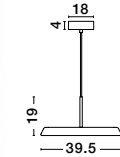

—
D: 39.5
H: 50 cm

OPHELIA
— 9695325

Matt White & Veneer
Metal & Acrylic
LED · 27 Watt
220-240 Volt
2199Lm · 3000K
IP20
Cable Length: 245 cm

—
D: 39.5
H: 135 cm

Adjustable Height

OPHELIA
— 9695321

OPHELIA
— 9695323