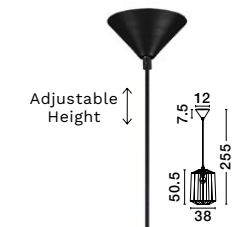

DENA
— 9586602

Natural
& Green Rope
Sandy Black Steel
Base
LED E27 · 1x12 Watt
100-240 Volt · IP20
BULB EXCLUDED

—
D: 38
H: 255 cm

DENA
— 9586603

Natural
& Green Rope
Sandy Black Steel
Base
LED E27 · 1x12 Watt
100-240 Volt · IP20
BULB EXCLUDED

—
D: 39
H: 260 cm

DENA
— 9586612

Natural
& Green Rope
LED E27 · 1x12 Watt
100-240 Volt · IP20
BULB EXCLUDED
Cable Length:
190 cm

—
D: 33
H: 40 cm