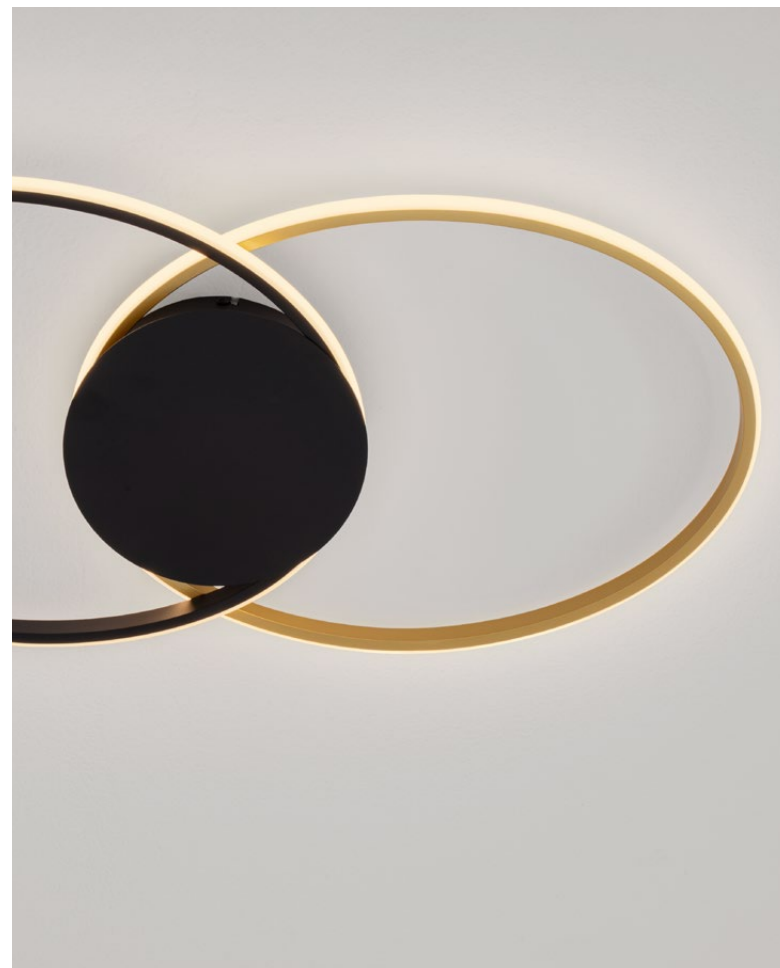

AVEO
— 9081825

[Triac Dimmable]
Sandy Black & Gold
Aluminium & Acrylic
Sandy Black Steel
Base
LED · 43 Watt
220-240Volt
1720Lm · 3200K
IP20
—
L: 69
W: 6
H: 32 cm

AVEO
— 9081826

[Triac Dimmable]
Sandy Black & Gold
Aluminium & Acrylic
Sandy Black Steel
Base
LED · 48 Watt
220-240Volt
2380Lm · 3200K
IP20
—
L: 63
W: 8
H: 58.5 cm

AVEO
— 9081825

AVEO
— 9081826