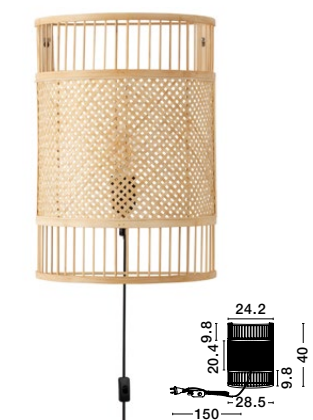

D: 65
H: 185 cm

PALE
— 9586534

Natural Bamboo
LED E27 · 1x12 Watt
100-240 Volt · IP20
BULB EXCLUDED
Cable Length: 150 cm
Switch On/Off

L: 28.5
W: 14
H: 40 cm

ALUA
— 9586532

JAUNET
— 9586535

PALE
— 9586534

KAO
— 9586600