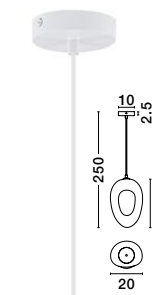

TEMPUS
— 9002668

Sandy White
Polyurethane & Resin
LED G9 · 1x5 Watt
100-240 Volt · IP20
BULB EXCLUDED

L: 20
W: 30
H: 250 cm

TEMPUS
— 9002669

Sandy White
Polyurethane & Resin
LED G9 · 1x5 Watt
100-240 Volt · IP20
BULB EXCLUDED

L: 18
W: 48
H: 250 cm

TEMPUS
— 9002670

Sandy White
Polyurethane & Resin
LED E27 · 1x12 Watt
100-240 Volt · IP20
BULB EXCLUDED

L: 30
W: 40
H: 250 cm

TEMPUS
— 9002669