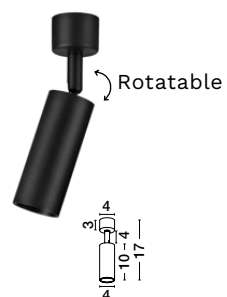

D1: 6
D2: 22
H: 160 cm

NESSI
— 9011410

Sandy White
& Black Aluminium
LED MR16/GU10
1x10 Watt
100-240 Volt · IP20
BULB EXCLUDED
Cable Length: 163 cm

D1: 6
D2: 22
H: 160 cm

MOR
— 9011452

MOR
— 9011456

MOR
— 9011460