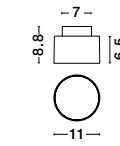

LIGHT UP & DOWN

—
D: 14
H: 8.8 cm

OZEN
— 9695170

OZEN
— 9695172

OZEN
— 9695171

OZEN
— 9695173

ANETO
— 9695150

Matt White
Aluminium
LED · 10 Watt
220-240 Volt
600Lm · 3000K
IP20