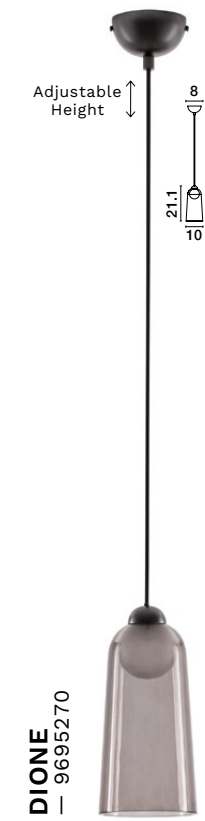

—
D: 16
W: 22
H: 42.5 cm

LEDA
— 9009186

[Triac Dimmable]
Glossy Light Gold
Metal Base
Amber Color Glass
LED · 30 Watt
220-240 Volt
1800Lm · 3000K
IP20

—
L: 97
W: 16
H: 221 cm

LEDA
— 9009185

[Triac Dimmable]
Chrome Metal Base
Smokey Gray Glass
LED · 15 Watt
220-240 Volt
750Lm · 3000K
IP20
—
D: 16
H: 251 cm

LEDA
— 9009189

[Triac Dimmable]
Chrome Metal Base
Smokey Gray Glass
LED · 18 Watt
220-240 Volt
900Lm · 3000K
IP20
—
D: 16
W: 22
H: 42.5 cm

LEDA
— 9009187

[Triac Dimmable]
Chrome Metal Base
Smokey Gray Glass
LED · 30 Watt
220-240 Volt
1500Lm · 3000K
IP20
—
L: 97
W: 16
H: 221 cm

LEDA
— 9009185

LEDA
— 9009187

LEDA
— 9009189

DIONE
— 9695270

Sandy Black Carbon
Steel, Aluminium
& Smokey Acrylic
LED · 5 Watt
220-240 Volt
205Lm · 3000K
IP20
—
D: 10
H: 200 cm

DIONE
— 9695271

Sandy Black Carbon
Steel, Aluminium
& Smokey Acrylic
LED · 5 Watt
220-240 Volt
227Lm · 3000K
IP20
—
D: 14
H: 200 cm

DIONE
— 9695272

Sandy Black Carbon
Steel, Aluminium
& Smokey Acrylic
LED · 20 Watt
220-240 Volt
820Lm · 3000K
IP20
—
L: 100
W: 14
H: 200 cm

DIONE
— 9695273

DIONE
— 9695274

DIONE
— 9695273

Sandy Black Carbon Steel, Aluminium & Smokey Acrylic
LED · 15 Watt
220-240Volt
443Lm · 3000K
IP20