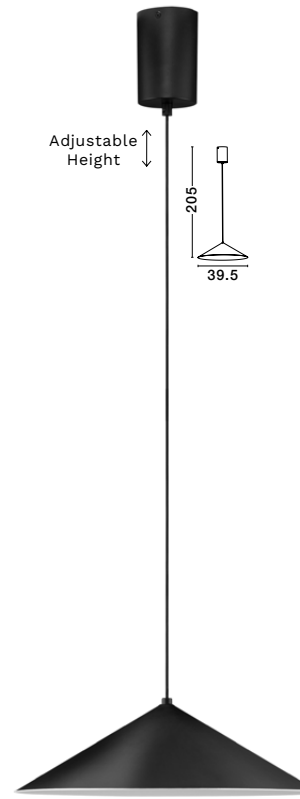

L: 60
W: 35
H: 5.5 cm

AKRO
— 9088117

[Triac Dimmable]
Matt White
Aluminium
LED · 16 Watt
220-240Volt
719Lm · IP20
2700-3000-4000K
CCT Dip Switch

L: 60
W: 35
H: 5.5 cm

LUI
— 9060253

LUI
— 9060256

LUI
— 9060253