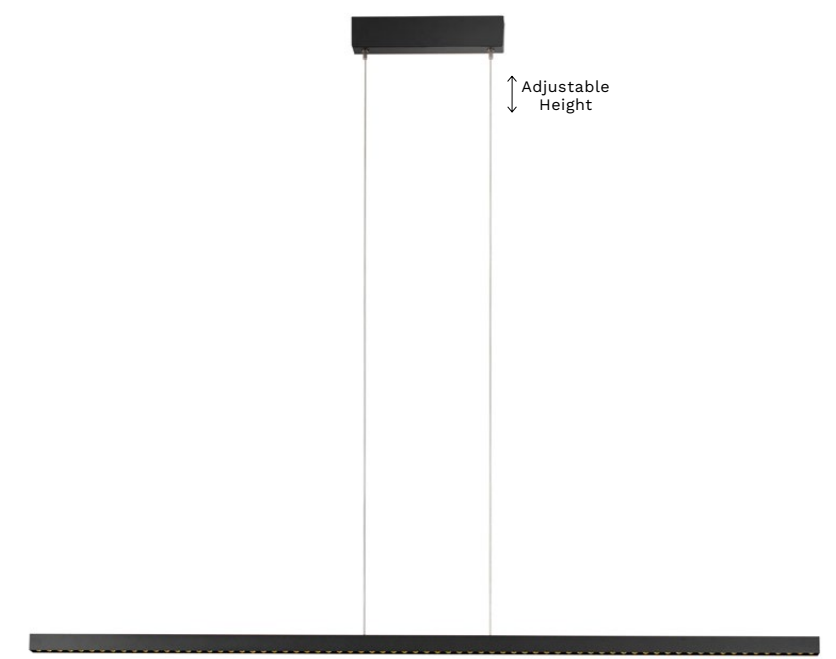

LUNETTE
— 9030925

LUNETTE
— 9030926

[Triac Dimmable]
Sandy Black
Aluminium
LED · 46 Watt
220-240Volt
1879Lm · 3000K
IP20
—
D: 80
H: 150 cm

LUNETTE
— 9030926

DEOS
— 9030894

DEOS
— 9030896

DEOS
— 9030895

DEOS
— 9030897