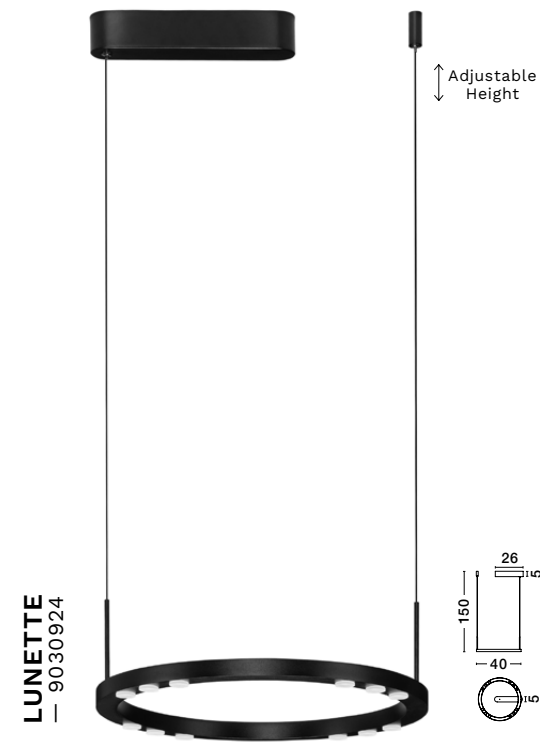

LUNETTE
— 9030924

[Triac Dimmable]
Sandy Black
Aluminium
LED · 28 Watt
220-240Volt
1194Lm · 3000K
IP20
—
D: 40
H: 150 cm

LUNETTE
— 9030924

LUNETTE
— 9030925

[Triac Dimmable]
Sandy Black
Aluminium
LED · 34 Watt
220-240Volt
1453Lm · 3000K
IP20
—
D: 60
H: 150 cm