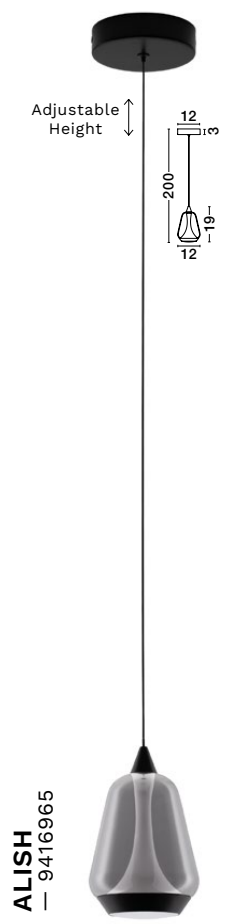

ALISH
— 9416965