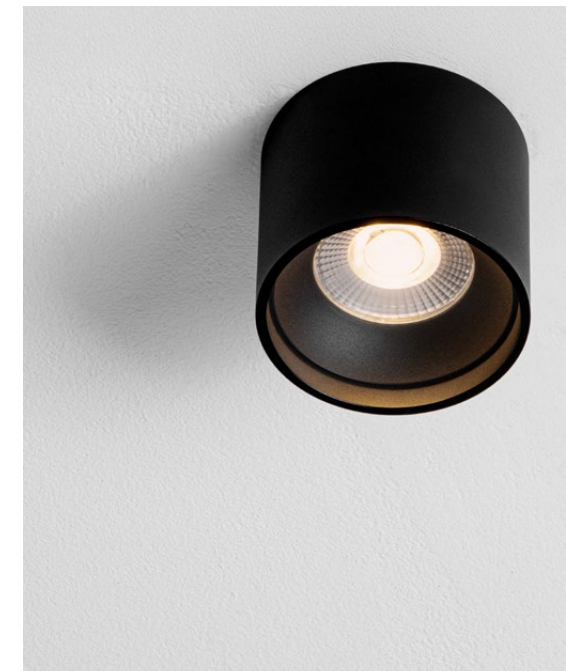

ANELLO
— 9030772

Sandy Black
Aluminium
LED · 16 Watt
220-240Volt
1452Lm · 3000K
IP20

—
D: 11
H: 9.5 cm

ANELLO
— 9030773

Sandy White
Aluminium
LED · 16 Watt
220-240Volt
1477Lm · 3000K
IP20

—
D: 11
H: 9.5 cm

ANELLO
— 9030772

ANELLO
— 9030773