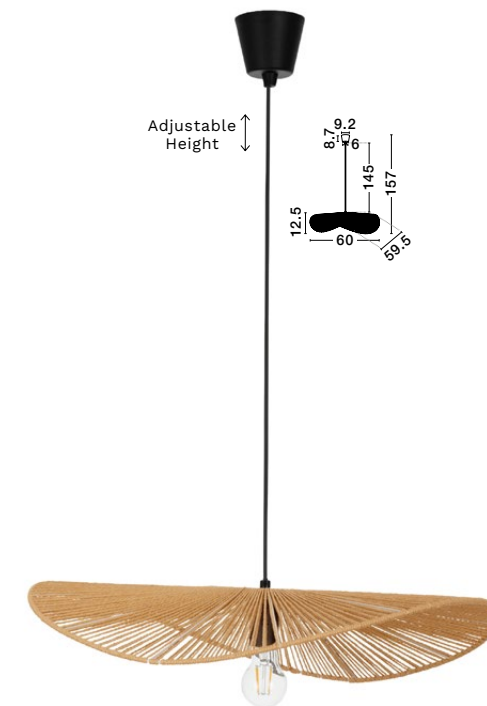

SIARA
— 9586536