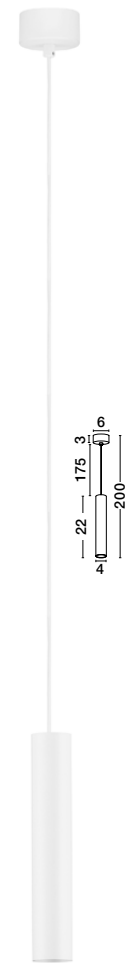

MOR
— 9011463