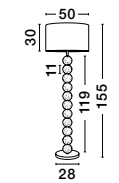

CHAMOIS
— 9001067

CHAMOIS
— 9001066

White Stone
'Papier-Mâché
& Fabric Shade
LED E27 · 1x12 Watt
100-240 Volt · IP20
BULB EXCLUDED
Switch On/Off
Cable Length: 110 cm

—
D: 30
H: 54.5 cm

CHAMOIS
— 9001067

White Stone
'Papier-Mâché
& Fabric Shade
LED E27 · 1x12 Watt
100-240 Volt · IP20
BULB EXCLUDED
Switch On/Off
Cable Length:
200 cm

—
D: 50
H: 155 cm