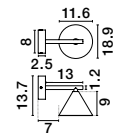

L: 19.5
W: 11.5
H: 33.8 cm

CONICO
— 9011429

CONICO
— 9011427

Oxide Coffee
& Black Aluminium
LED MR16/GU10
1x10 Watt
100-240 Volt · IP20
BULB EXCLUDED

D: 11.6
W: 13.7
H: 18.9 cm

CONICO
— 9011427

CONICO
— 9011435