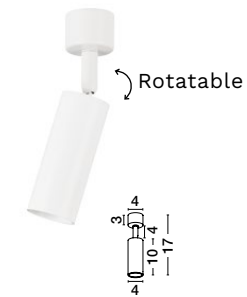

—
D: 4
W: 6.5
H: 18 cm

MOR
— 9011462

Sandy Black
Aluminium
LED MR11/GU10
1x10 Watt
100-240 Volt · IP20
BULB EXCLUDED

—
D: 4
H: 200 cm

MOR
— 9011453

MOR
— 9011461

MOR
— 9011457

MOR
— 9011459