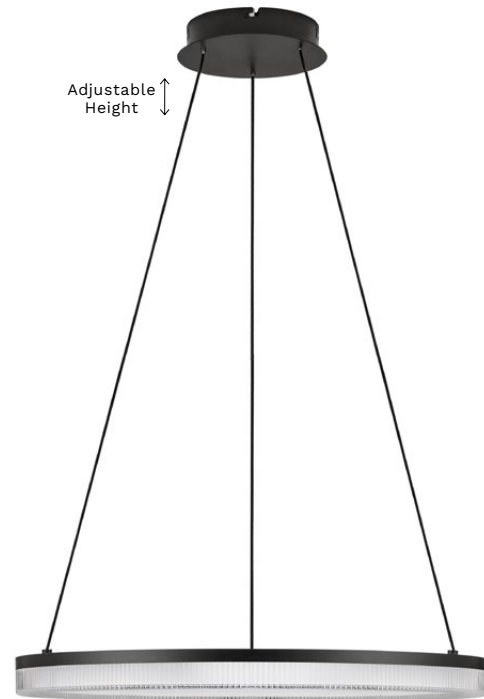

LONELA
— 9695503