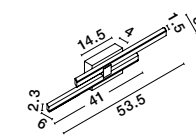

AMICA
— 9081808

[Triac Dimmable]
Gold Aluminium
& Acrylic
Sandy Black Steel
Base
LED · 12 Watt
220-240Volt
510Lm · 3200K
IP20
—
L: 53.5
W: 6
H: 8 cm

AMICA
— 9081809

[Triac Dimmable]
Sandy Black
Aluminium & Acrylic
Sandy Black Steel
Base
LED · 12 Watt
220-240Volt
510Lm · 3200K
IP20
—
L: 53.5
W: 6
H: 8 cm