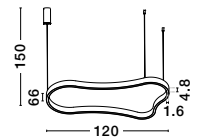

DUSSA
— 9345690

[Triac Dimmable]
Sandy White
Aluminium
& Silicone
LED · 52 Watt
220-240Volt
3045Lm · 3000K
IP20
—
L: 90
W: 45
H: 150 cm

DUSSA
— 9345691

[Triac Dimmable]
Sandy Black
Aluminium
& Silicone
LED · 52 Watt
220-240Volt
3045Lm · 3000K
IP20
—
L: 90
W: 45
H: 150 cm

DUSSA
— 9345692

[Triac Dimmable]
Sandy White
Aluminium
& Silicone
LED · 61 Watt
220-240Volt
3364Lm · 3000K
IP20
—
L: 120
W: 66
H: 150 cm

DUSSA
— 9345693

[Triac Dimmable]
Sandy Black
Aluminium
& Silicone
LED · 61 Watt
220-240Volt
3364Lm · 3000K
IP20
—
L: 120
W: 66
H: 150 cm

DUSSA
— 9345692