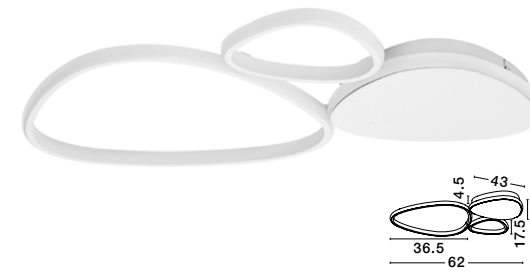

AVEO
— 9081825

AVEO
— 9081826

ALTUS
— 9081828

ALTUS
— 9081829

ALTUS
— 9081828

[Triac Dimmable]
Sandy White
Aluminium & Acrylic
LED · 31 Watt
220-240Volt
1787Lm · 3200K
IP20
—
L: 62
W: 43
H: 4.5 cm

ALTUS
— 9081829