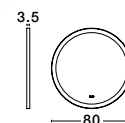

—
D: 60
W: 3.5 cm

URAL
— 9006016

URAL
— 9006017

URAL

— 9006017

Sandy Black
& Inner White
Aluminium & Glass
LED · 29 Watt
220-240Volt
977Lm · 4000K
IP44
Touch Switch
No Frosting

—
D: 80
W: 3.5 cm

AMBOR
— 9006021