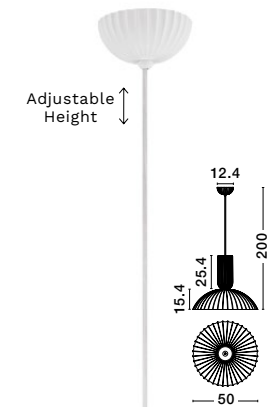

AMMOS
— 9919113

White Gypsum
LED E27 · 1x12Watt
100-240 Volt · IP20
BULB EXCLUDED

—
D: 50
H: 200 cm

AMMOS
— 9919114

AMMOS
— 9919115

AMMOS
— 9919116

AMMOS
— 9919113

CHAMOIS
— 9001066