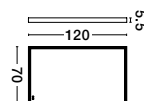

AMBOR
— 9006020