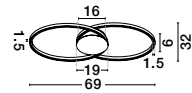

AVEO
— 9081825

[Triac Dimmable]
Sandy Black & Gold
Aluminium & Acrylic
Sandy Black Steel
Base
LED · 43 Watt
220-240Volt
1720Lm · 3200K
IP20
—
L: 69
W: 6
H: 32 cm

AVEO
— 9081826

[Triac Dimmable]
Sandy Black & Gold
Aluminium & Acrylic
Sandy Black Steel
Base
LED · 48 Watt
220-240Volt
2380Lm · 3200K
IP20
—
L: 63
W: 8
H: 58.5 cm

AVEO
— 9081825