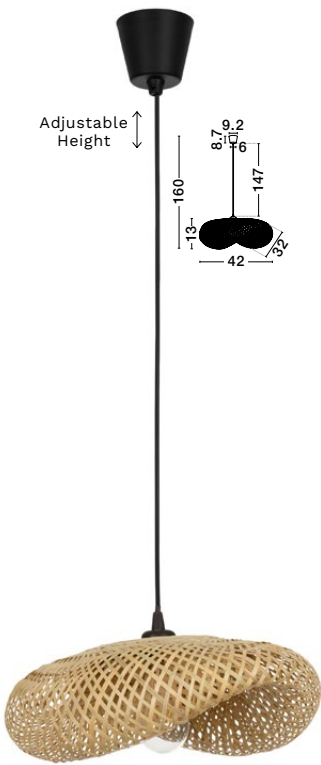

MANDE
— 9586610

MANDE
— 9586608

COPOS
— 9586609

ADALINE
— 9586537

Natural Bamboo
& Black Base
LED E27 · 1x12 Watt
100-240 Volt · IP20
BULB EXCLUDED
—
L: 42
W: 32
H: 160 cm

ADALINE
— 9586537

ADALINE
— 9586540