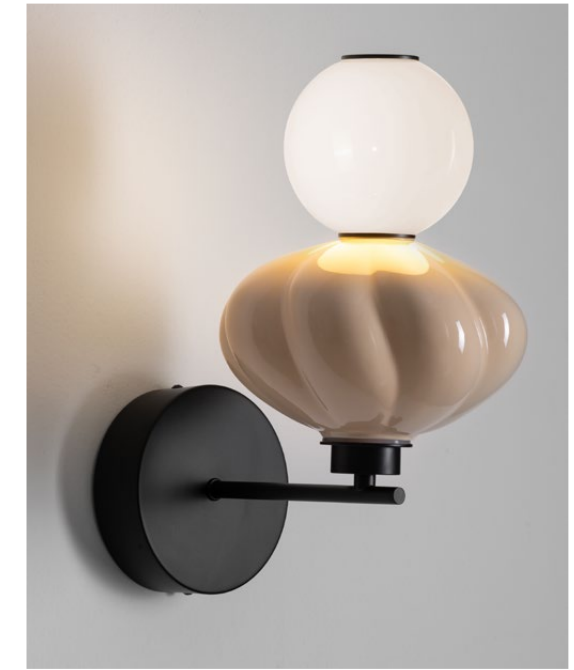

ONETA
— 9009159

[Touch Dimmable]
Matt Black
Metal Base, Sage Pink
& Beige Ceramic
& Opal Glass
LED · 16 Watt
220-240 Volt
960Lm · 3000K · IP20
Cable Length: 200 cm

—
D: 20
H: 53.5 cm

ONETA
— 9009160

[Dimmable Switch]
Matt Black
Metal Base, Sage Pink
& Green Ceramic
& Opal Glass
LED · 19 Watt
220-240 Volt
1140Lm · 3000K · IP20
Cable Length: 255 cm

—
D: 26
H: 136.5 cm

ONETA
— 9009161

[Triac Dimmable]
Matt Black
Metal Base
Sage Green Ceramic
& Opal Glass
LED · 8 Watt
220-240 Volt
520Lm · 3000K · IP20

—
D: 20
W: 28
H: 34.6 cm

ONETA
— 9009162

[Triac Dimmable]
Matt Black
Metal Base
Sage Beige Ceramic
& Opal Glass
LED · 8 Watt
220-240 Volt
520Lm · 3000K · IP20

—
D: 20
W: 28
H: 34.6 cm