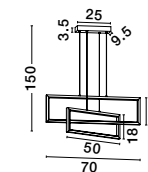

ALIS
— 9081817

Adjustable
Height ↑

Adjustable
Height ↑

[Triac Dimmable]
Sandy Black
Aluminium & Acrylic
Sandy Black Steel
Base
LED · 47 Watt
220-240Volt
1180Lm · 3200K
IP20
—
L: 70
W: 9.5
H: 150 cm

ALIS
— 9081818

[Triac Dimmable]
Sandy Black
Aluminium & Acrylic
Sandy Black Steel
Base
LED · 37 Watt
220-240Volt
925Lm · 3200K
IP20
—
L: 15
W: 14.5
H: 150 cm

ALIS
— 9081819

[Triac Dimmable]
Sandy Black
Aluminium & Steel
LED · 8 Watt
220-240Volt
202Lm · 3200K
IP20
—
L: 20.5
W: 9.5
H: 51.5 cm