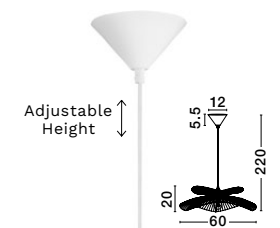

BULB EXCLUDED

—
D: 60
H: 220 cm

SIARA
— 9586536

Natural Parer Rope
& Black Base
LED E27 · 1x12 Watt
100-240 Volt · IP20

BULB EXCLUDED

—
L: 60
W: 59.5
H: 157 cm

KAO
— 9586600

ARTIC
— 9586601