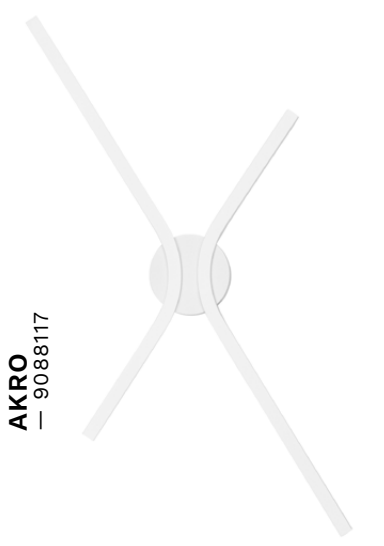

DUSSA
— 9345690

DUSSA
— 9345692

DUSSA
— 9345691

DUSSA
— 9345693

AKRO
— 9088116

[Triac Dimmable]
Matt Black
Aluminium
LED · 41 Watt
220-240Volt
2795Lm · IP20
2700-3000-4000K
CCT Dip Switch

L: 100
W: 50
H: 6.5 cm