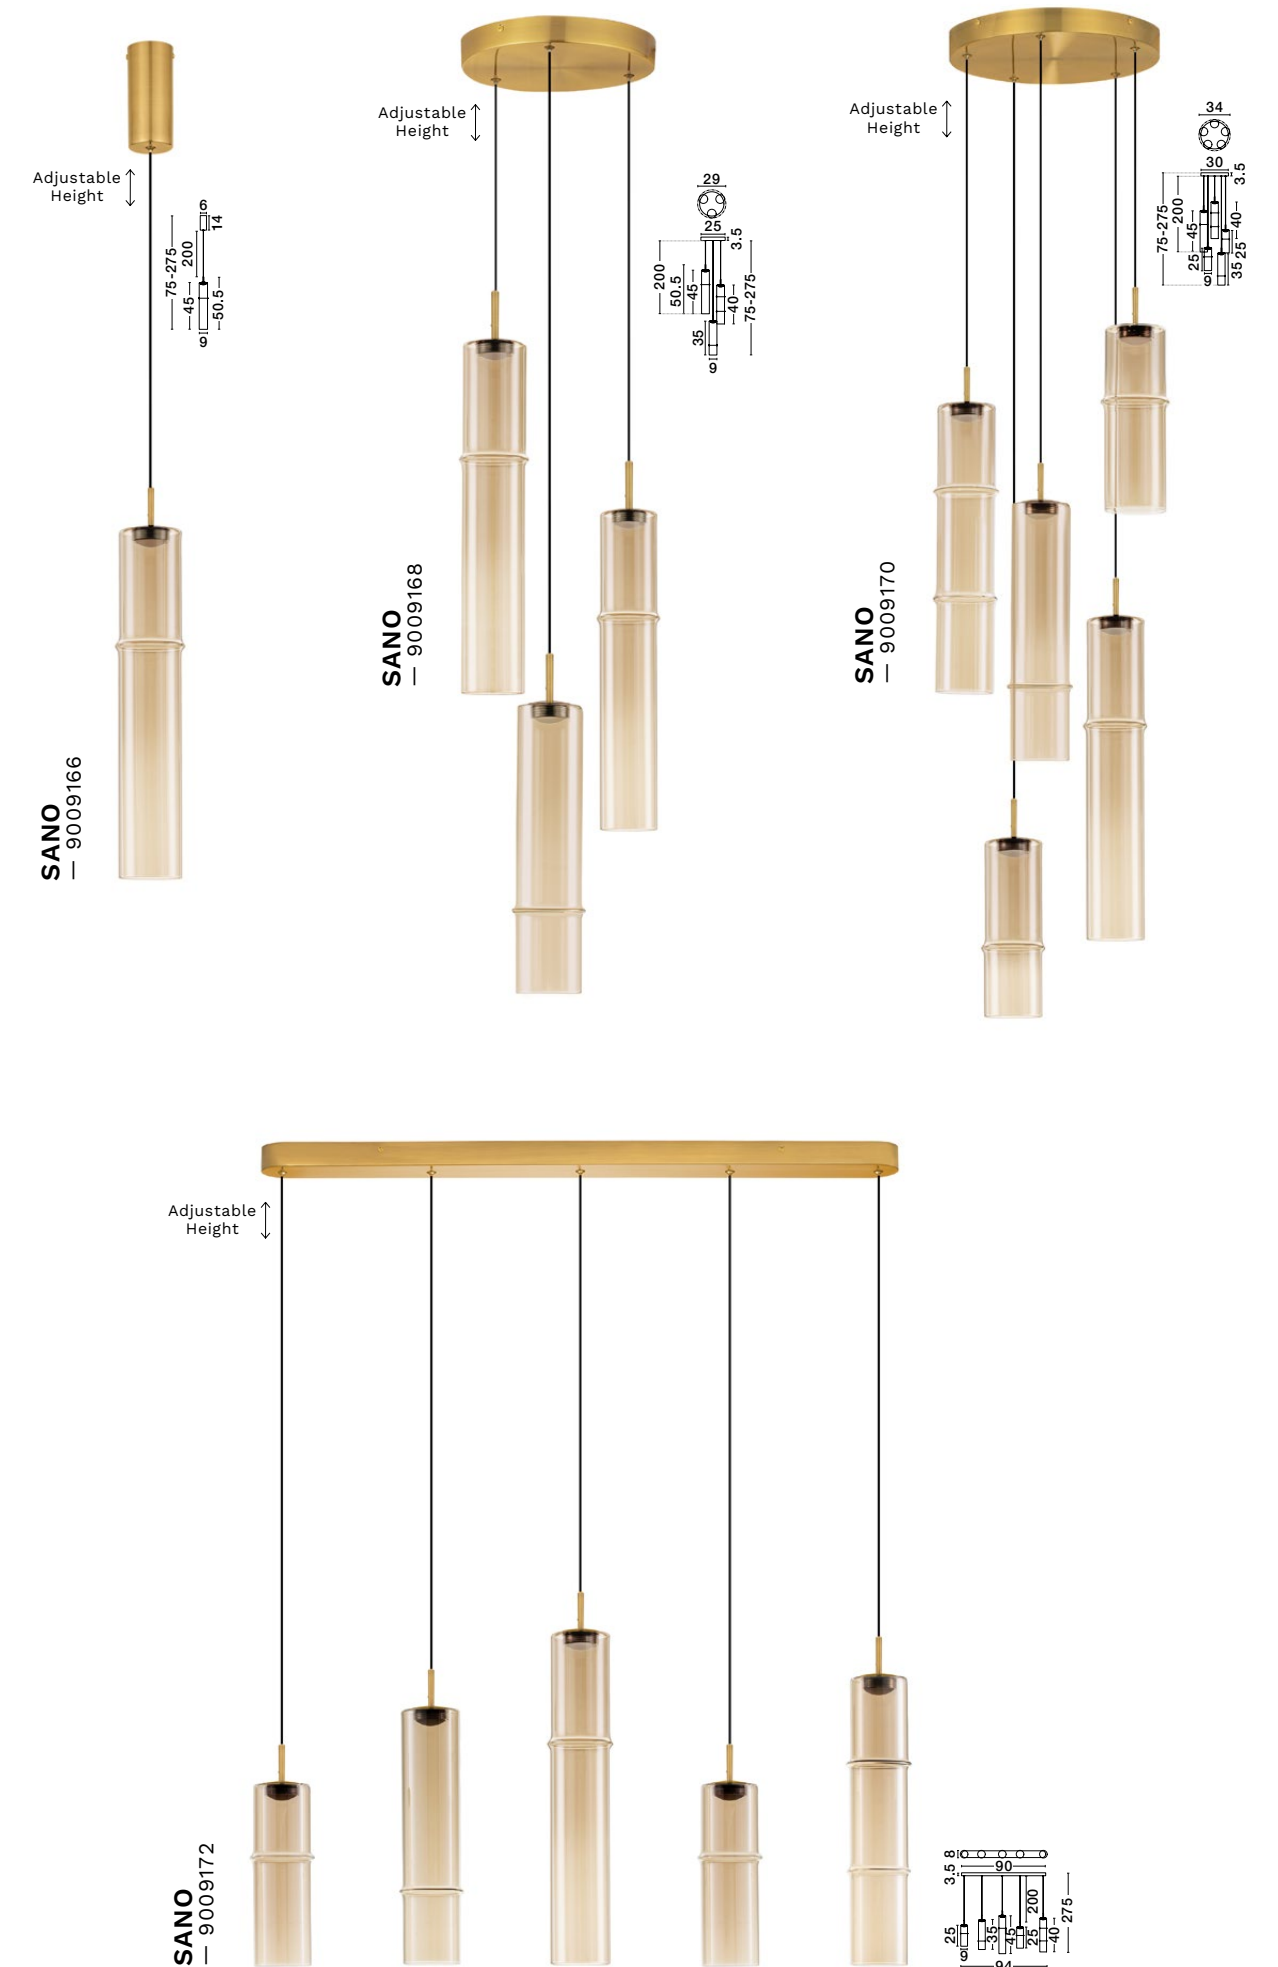

SANO
— 9009165

SANO
— 9009167

SANO
— 9009169

SANO
— 9009171

SANO
— 9009166

Glossy Brushed
Gold Metal Base
& Cognac Color
Glass
LED · 3 Watt
220-240Volt
180Lm · 3000K
IP20
—
D: 9
H: 275 cm

SANO
— 9009168

Glossy Brushed
Gold Metal Base
& Cognac Color
Glass
LED · 9 Watt
220-240Volt
540Lm · 3000K
IP20
—
D: 29
H: 275 cm

SANO
— 9009170

[Triac Dimmable]
Glossy Brushed
Gold Metal Base
& Cognac Color
Glass
LED · 15 Watt
220-240Volt
900Lm · 3000K
IP20
—
D: 34
H: 275 cm

SANO
— 9009172

[Triac Dimmable]
Glossy Brushed
Gold Metal Base
& Cognac Color
Glass
LED · 18 Watt
220-240Volt
1080Lm · 3000K
IP20
—
L: 94
W: 8
H: 275 cm