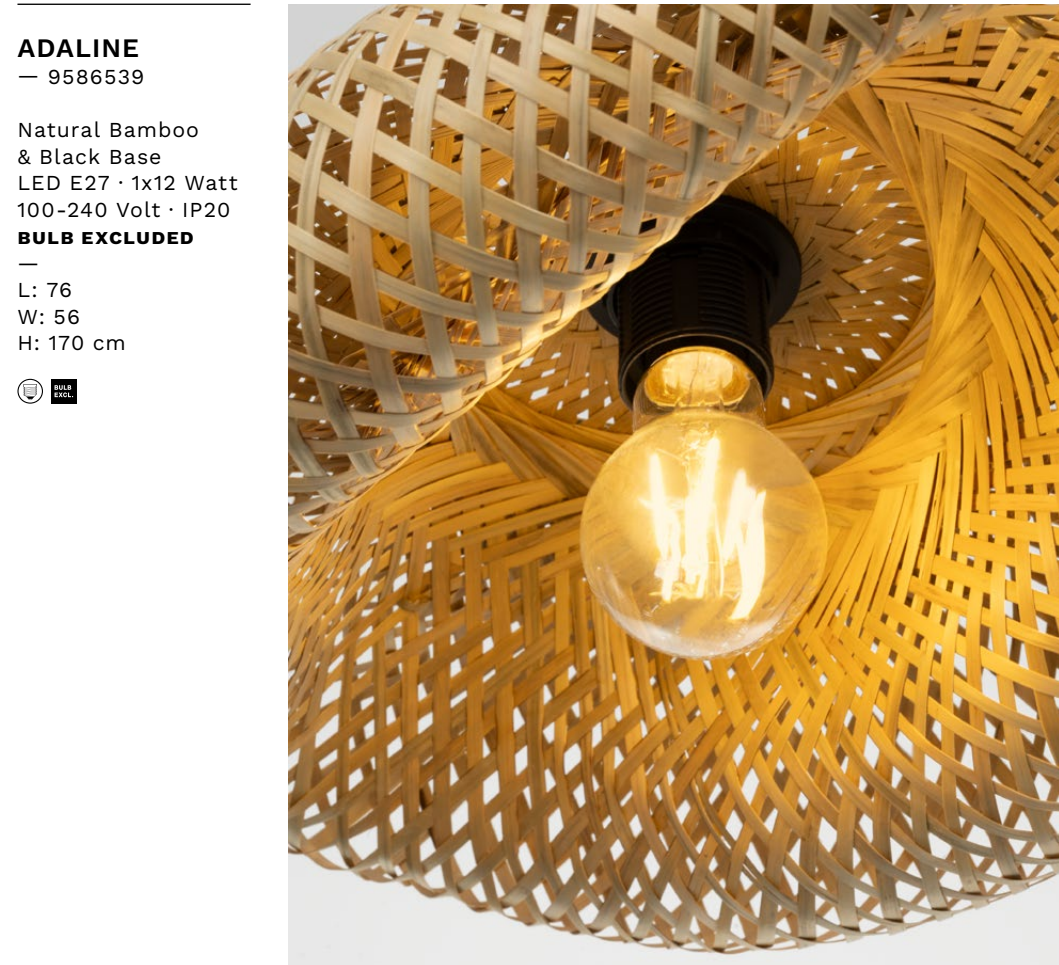

ADALINE
— 9586537

Natural Bamboo
& Black Base
LED E27 · 1x12 Watt
100-240 Volt · IP20
BULB EXCLUDED
—
L: 42
W: 32
H: 160 cm

ADALINE
— 9586540

Natural Bamboo
& Black Base
LED E27 · 1x12 Watt
100-240 Volt · IP20
BULB EXCLUDED
—
L: 62
W: 43
H: 165 cm