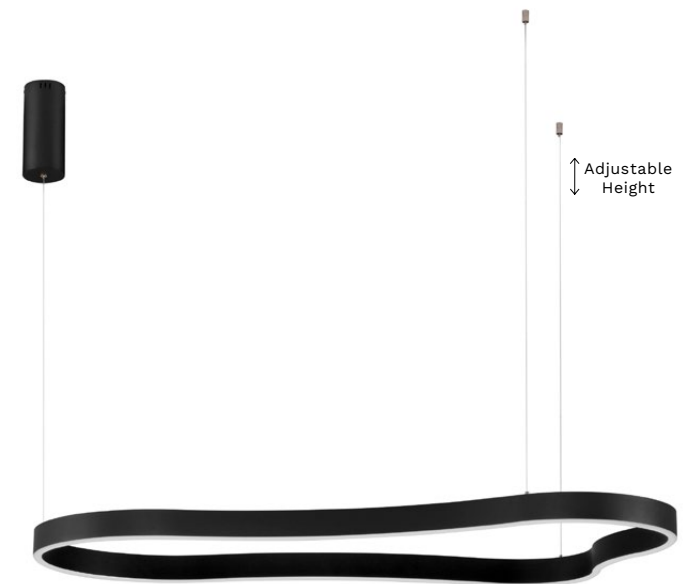

DUSSA
— 9345690

DUSSA
— 9345692

DUSSA
— 9345691

DUSSA
— 9345693

AKRO
— 9088116

[Triac Dimmable]
Matt Black
Aluminium
LED · 41 Watt
220-240Volt
2795Lm · IP20
2700-3000-4000K
CCT Dip Switch

L: 100
W: 50
H: 6.5 cm