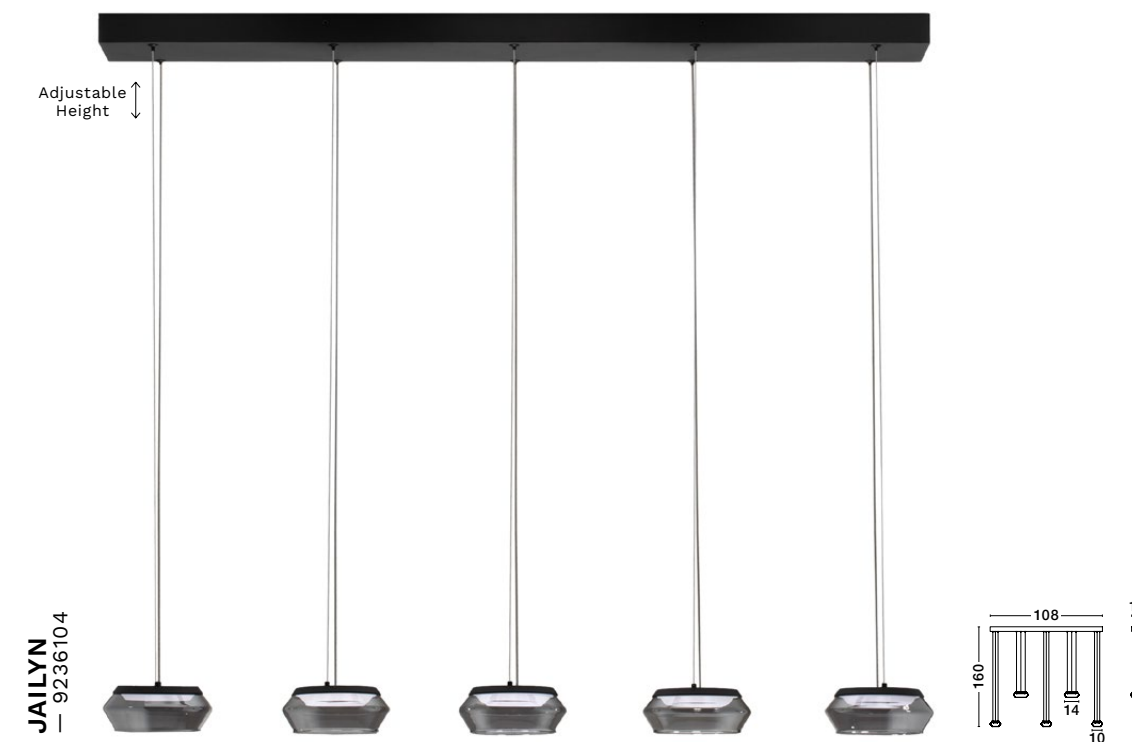

—
D: 35
H: 160 cm

JAILYN
— 9236103

[Triac Dimmable]
Sandy Black
Aluminium
& Clear Glass
LED · 40 Watt
220-240Volt
1600Lm · 3000K
IP20

—
D: 45
H: 200 cm

JAILYN
— 9236104

[Triac Dimmable]
Sandy Black
Aluminium
& Clear Glass
LED · 40 Watt
220-240Volt
1600Lm · 3000K
IP20

—
L: 108
W: 14
H: 160 cm

LEDA
— 9009184

[Triac Dimmable]
Glossy Light Gold
Metal Base
Amber Color Glass
LED · 15 Watt
220-240 Volt
900Lm · 3000K
IP20

—
D: 16
H: 251 cm

LEDA
— 9009188

[Triac Dimmable]
Glossy Light Gold
Metal Base
Amber Color Glass
LED · 18 Watt
220-240 Volt
1080Lm · 3000K
IP20

—
D: 16
W: 22
H: 42.5 cm

LEDA
— 9009186

[Triac Dimmable]
Glossy Light Gold
Metal Base
Amber Color Glass
LED · 30 Watt
220-240 Volt
1800Lm · 3000K
IP20

—
L: 97
W: 16
H: 221 cm

LEDA
— 9009185

[Triac Dimmable]
Chrome Metal Base
Smokey Gray Glass
LED · 15 Watt
220-240 Volt
750Lm · 3000K
IP20
—
D: 16
H: 251 cm