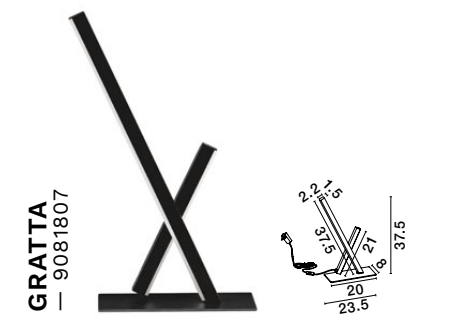

GRATTA
— 9081807