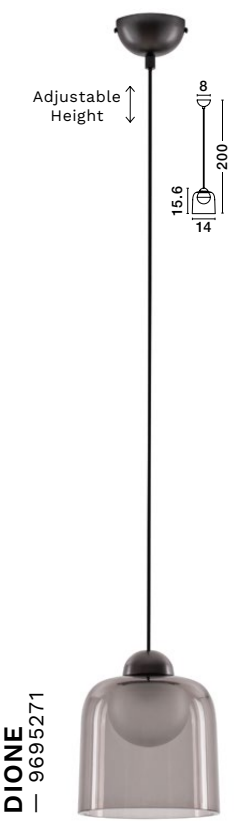

—
D: 16
W: 22
H: 42.5 cm

LEDA
— 9009186

[Triac Dimmable]
Glossy Light Gold
Metal Base
Amber Color Glass
LED · 30 Watt
220-240 Volt
1800Lm · 3000K
IP20

—
L: 97
W: 16
H: 221 cm

LEDA
— 9009185

[Triac Dimmable]
Chrome Metal Base
Smokey Gray Glass
LED · 15 Watt
220-240 Volt
750Lm · 3000K
IP20
—
D: 16
H: 251 cm

LEDA
— 9009189

[Triac Dimmable]
Chrome Metal Base
Smokey Gray Glass
LED · 18 Watt
220-240 Volt
900Lm · 3000K
IP20
—
D: 16
W: 22
H: 42.5 cm

LEDA
— 9009187

[Triac Dimmable]
Chrome Metal Base
Smokey Gray Glass
LED · 30 Watt
220-240 Volt
1500Lm · 3000K
IP20
—
L: 97
W: 16
H: 221 cm

LEDA
— 9009185

LEDA
— 9009187

LEDA
— 9009189

DIONE
— 9695270

Sandy Black Carbon
Steel, Aluminium
& Smokey Acrylic
LED · 5 Watt
220-240 Volt
205Lm · 3000K
IP20
—
D: 10
H: 200 cm

DIONE
— 9695271

Sandy Black Carbon
Steel, Aluminium
& Smokey Acrylic
LED · 5 Watt
220-240 Volt
227Lm · 3000K
IP20
—
D: 14
H: 200 cm

DIONE
— 9695272

Sandy Black Carbon
Steel, Aluminium
& Smokey Acrylic
LED · 20 Watt
220-240 Volt
820Lm · 3000K
IP20
—
L: 100
W: 14
H: 200 cm

DIONE
— 9695273

DIONE
— 9695274

DIONE
— 9695273

Sandy Black Carbon Steel, Aluminium & Smokey Acrylic
LED · 15 Watt
220-240Volt
443Lm · 3000K
IP20