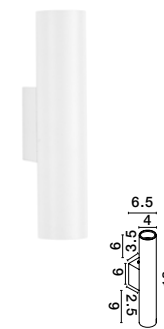

—
D: 4
W: 6.5
H: 18 cm

MOR
— 9011462

Sandy Black
Aluminium
LED MR11/GU10
1x10 Watt
100-240 Volt · IP20
BULB EXCLUDED

—
D: 4
H: 200 cm

MOR
— 9011453

MOR
— 9011461

MOR
— 9011457

MOR
— 9011459