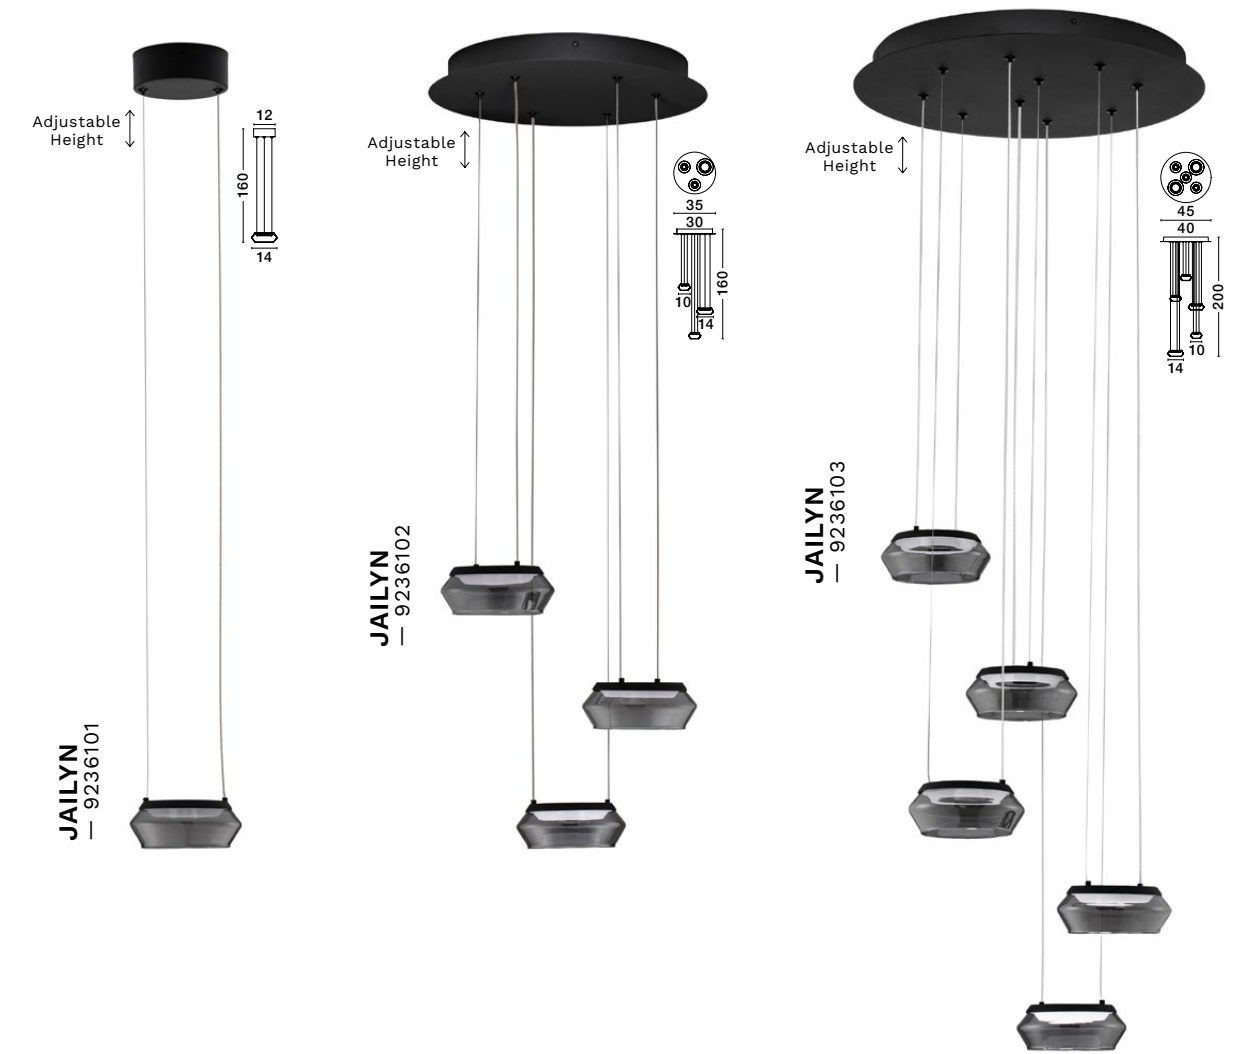

—
D: 35
H: 160 cm

JAILYN
— 9236103

[Triac Dimmable]
Sandy Black
Aluminium
& Clear Glass
LED · 40 Watt
220-240Volt
1600Lm · 3000K
IP20

—
D: 45
H: 200 cm

JAILYN
— 9236104

[Triac Dimmable]
Sandy Black
Aluminium
& Clear Glass
LED · 40 Watt
220-240Volt
1600Lm · 3000K
IP20

—
L: 108
W: 14
H: 160 cm

LEDA
— 9009184

[Triac Dimmable]
Glossy Light Gold
Metal Base
Amber Color Glass
LED · 15 Watt
220-240 Volt
900Lm · 3000K
IP20

—
D: 16
H: 251 cm

LEDA
— 9009188

[Triac Dimmable]
Glossy Light Gold
Metal Base
Amber Color Glass
LED · 18 Watt
220-240 Volt
1080Lm · 3000K
IP20