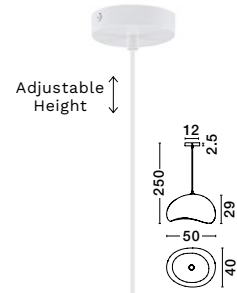

L: 50
W: 40
H: 250 cm

AERE
— 9002660

AERE
— 9002662

Sandy White
Polyurethane & Resin
LED E27 · 1x12Watt
100-240 Volt · IP20
BULB EXCLUDED

L: 60
W: 48
H: 250 cm

AERE
— 9002661

AERE
— 9002662

AERE
— 9002663