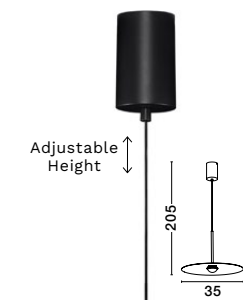

MIRA
— 9060255

Sandy Black
Aluminium & Steel
LED · 8 Watt
220-240 Volt
689Lm · 3000K
IP20

—
D: 35
H: 205 cm

LOPO
— 9060254

Sandy Black
Aluminium & Steel
LED · 8 Watt
220-240 Volt
792Lm · 3000K
IP20

—
D: 35
H: 205 cm

MIRA
— 9060255