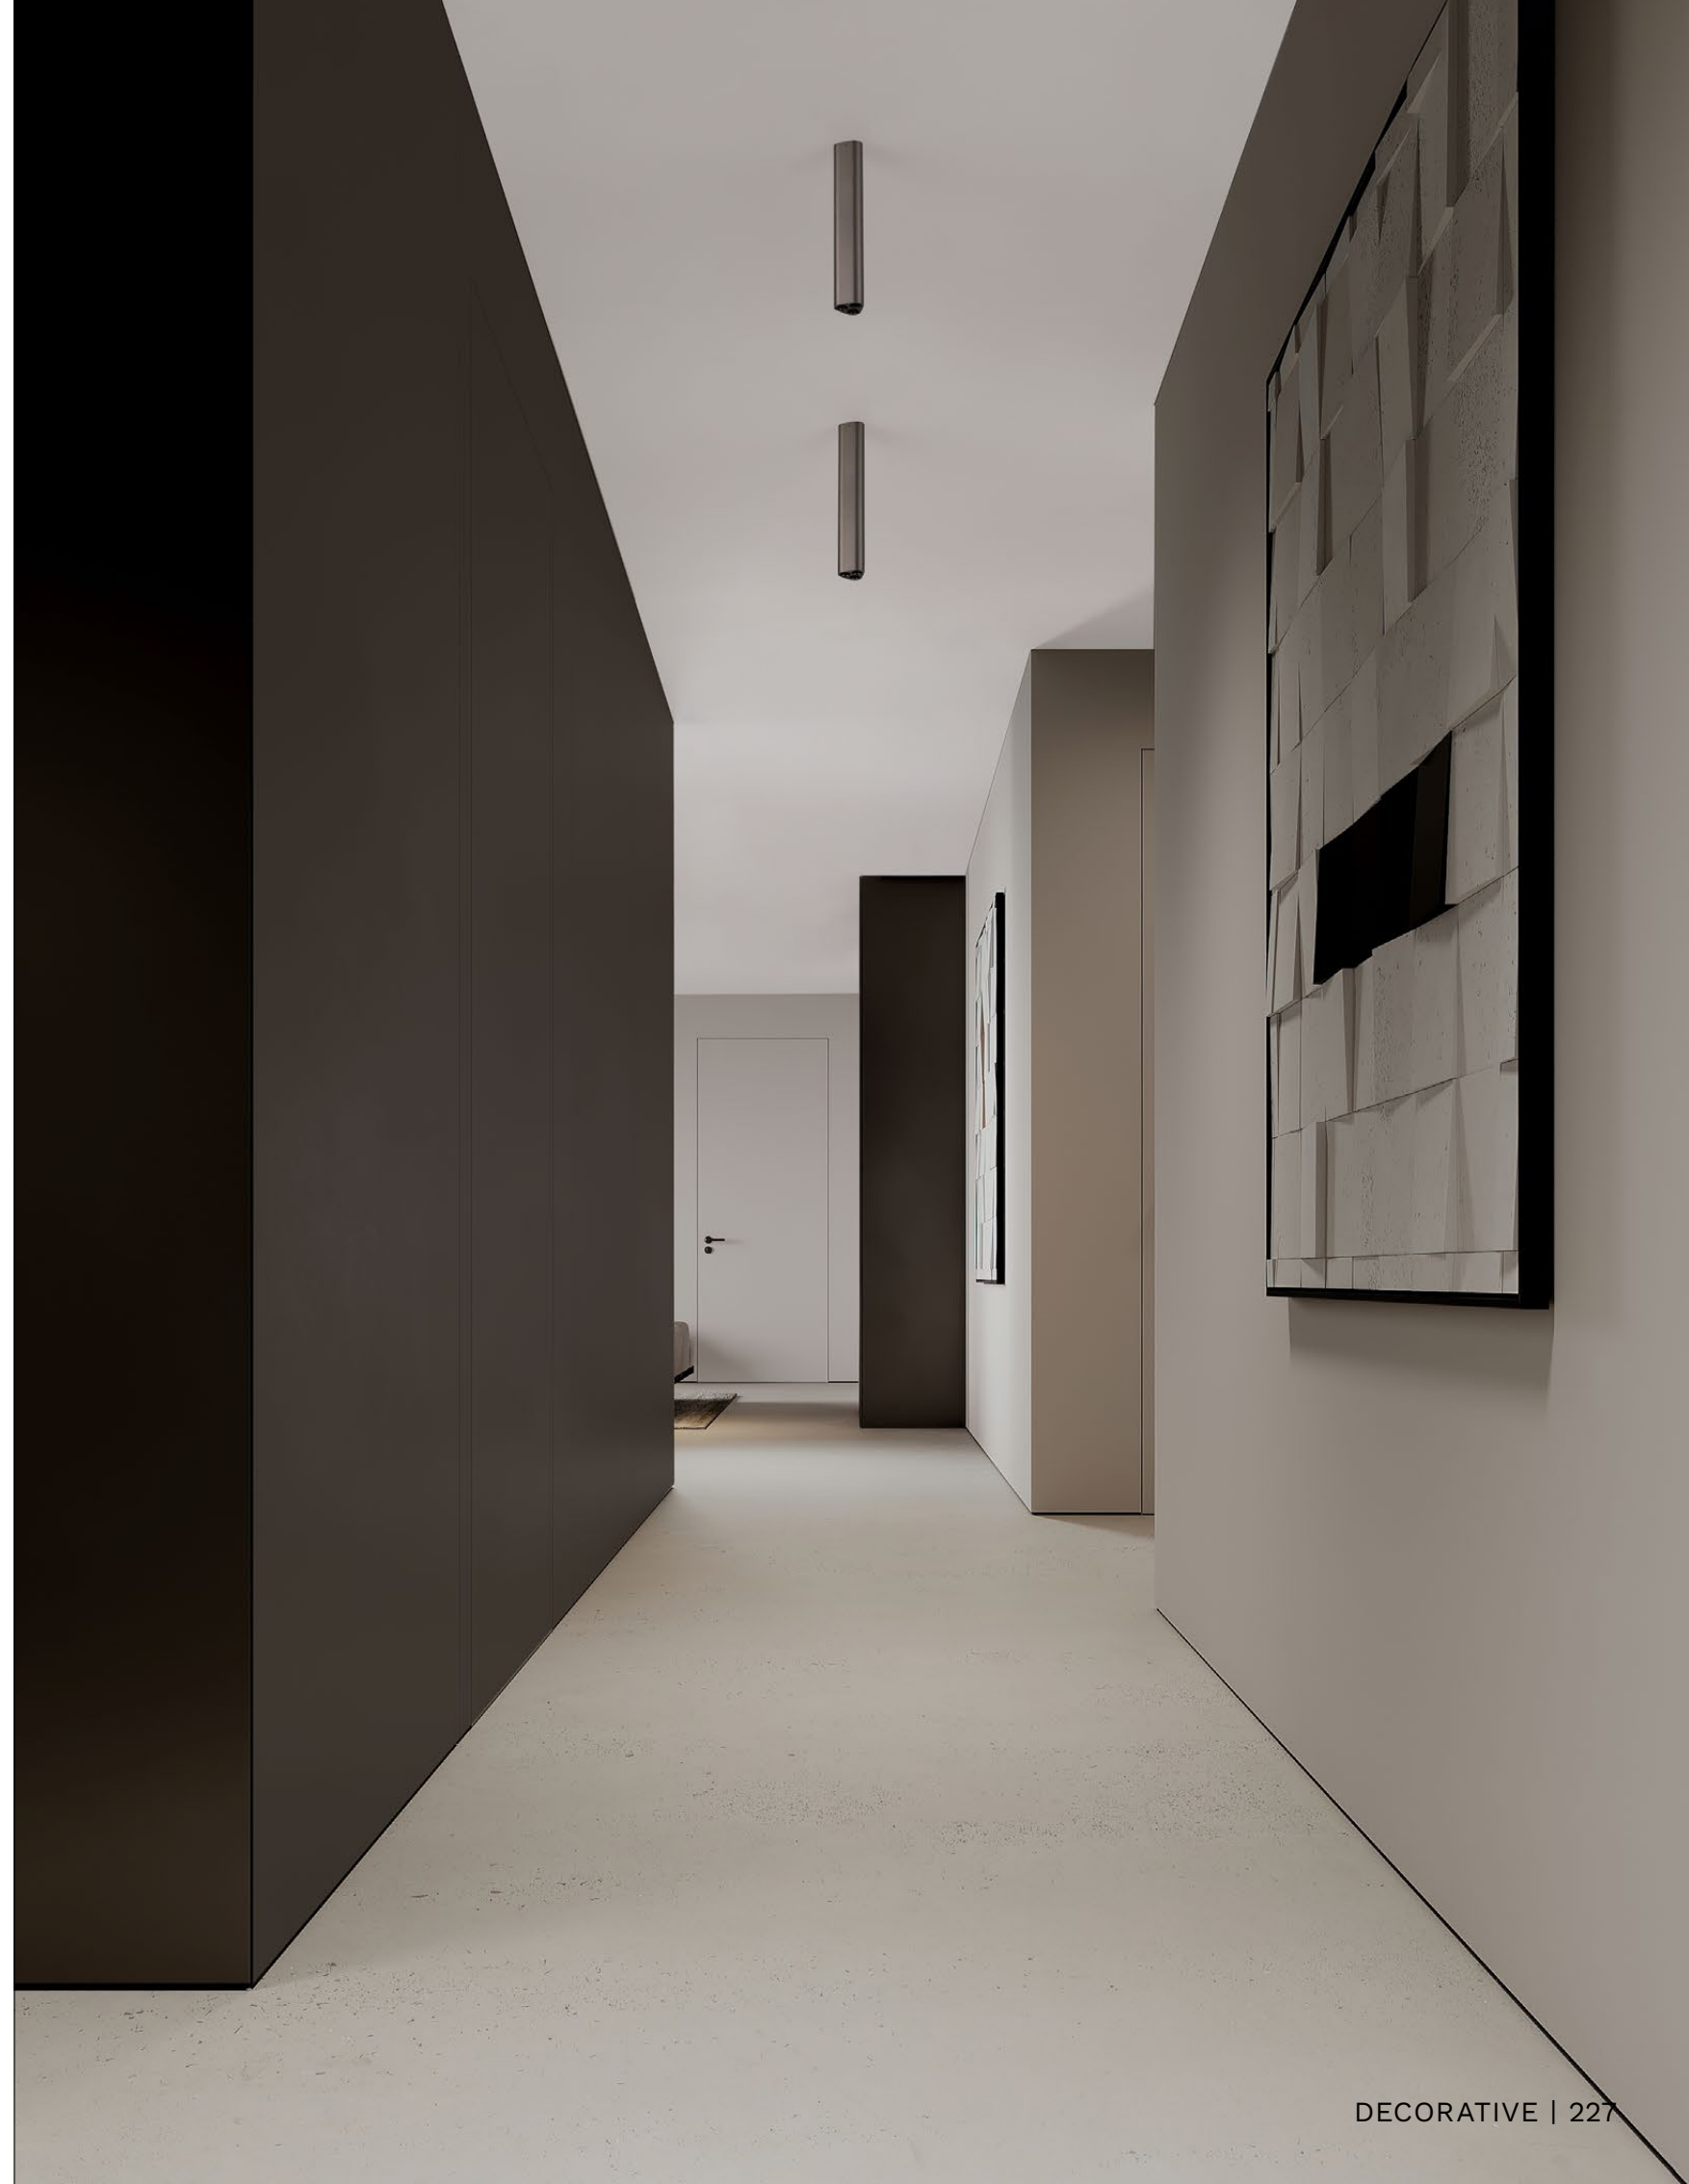

ETHO
— 9695156

Matt Gold
Aluminium
LED · 6 Watt
220-240 Volt
454Lm · 3000K
IP20
—
L: 5
W: 5
H: 15 cm

ETHO
— 9695157

Black Nickel
Aluminium
LED · 6 Watt
220-240 Volt
454Lm · 3000K
IP20
—
L: 5
W: 5
H: 15 cm

ETHO
— 9695158

Matt Gold
Aluminium
LED · 6 Watt
220-240 Volt
459Lm · 3000K
IP20
—
L: 5
W: 5
H: 20 cm

ETHO
— 9695159

Black Nickel
Aluminium
LED · 6 Watt
220-240 Volt
459Lm · 3000K
IP20
—
L: 5
W: 5
H: 20 cm

Matt Gold
Aluminium
LED · 6 Watt
220-240 Volt
452Lm · 3000K
IP20
—
L: 5
W: 5
H: 30 cm

ETHO
— 9695161

Black Nickel
Aluminium
LED · 6 Watt
220-240 Volt
452Lm · 3000K
IP20
—
L: 5
W: 5
H: 30 cm