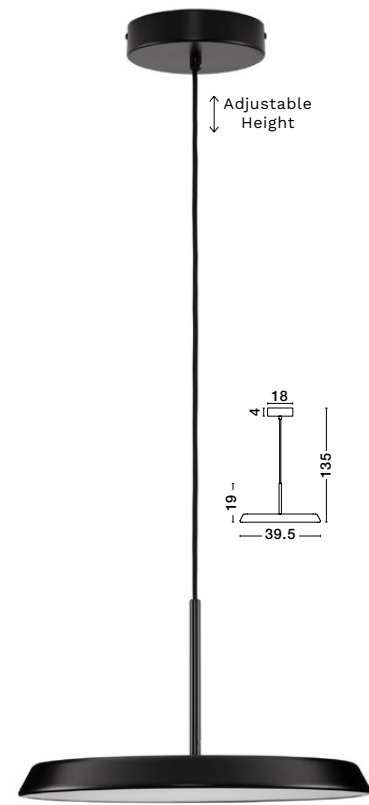

—
D: 39.5
H: 50 cm

OPHELIA
— 9695324

Matt Black & Veneer
Metal & Acrylic
LED · 27 Watt
220-240 Volt
2199Lm · 3000K
IP20
Cable Length: 245 cm

—
D: 39.5
H: 135 cm

OPHELIA
— 9695320

OPHELIA
— 9695322

OPHELIA
— 9695324