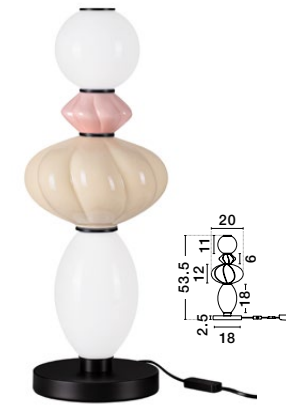

—
D: 20
W: 28
H: 34.6 cm

ONETA
— 9009162

[Triac Dimmable]
Matt Black
Metal Base
Sage Beige Ceramic
& Opal Glass
LED · 8 Watt
220-240 Volt
520Lm · 3000K · IP20

—
D: 20
W: 28
H: 34.6 cm

ONETA
— 9009159

ONETA
— 9009160