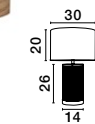

D: 45
H: 120 cm

NAU
— 9001074

Wicker & Wood
Fabric Shade
LED E27 · 1x12 Watt
100-240 Volt · IP20
BULB EXCLUDED
Cable Length: 110 cm

D: 30
H: 48 cm

ELYSIAN
— 9001070

ELYSIAN
— 9001071

NAU
— 9001074

DENA
— 9586602