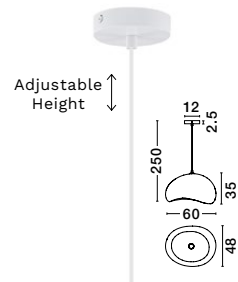

L: 50
W: 40
H: 250 cm

AERE
— 9002660

AERE
— 9002662

Sandy White
Polyurethane & Resin
LED E27 · 1x12Watt
100-240 Volt · IP20
BULB EXCLUDED

L: 60
W: 48
H: 250 cm

AERE
— 9002661

AERE
— 9002662

AERE
— 9002663