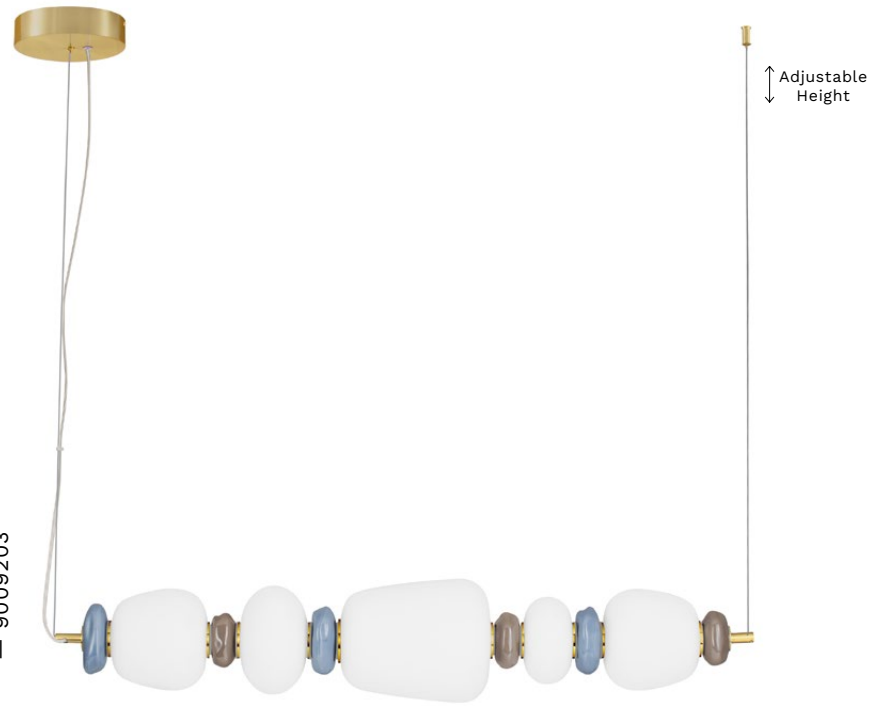

—
D: 17
H: 255 cm

PALO
— 9009205

PALO
— 9009204

PALO
— 9009206

PALO
— 9009206

[Triac Dimmable]
Dark Brown, Gray
Blue Porcelain
& Opal Glass
Glossy Gold
Metal Base
LED · 12 Watt
220-240 Volt
720Lm · 3000K · IP20

—
D: 15
W: 23
H: 40.5 cm

PALO
— 9009203

PALO
— 9009203

[Triac Dimmable]
Dark Brown, Gray
Blue Porcelain
& Opal Glass
Glossy Gold
Metal Base
LED · 28 Watt
220-240 Volt
1680Lm · 3000K · IP20

—
L: 96
H: 212 cm