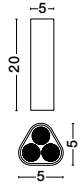

ETHO
— 9695159