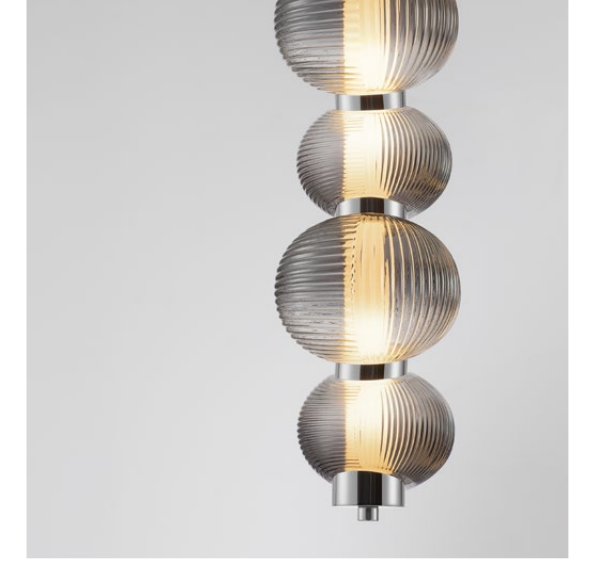

LEDA
— 9009187