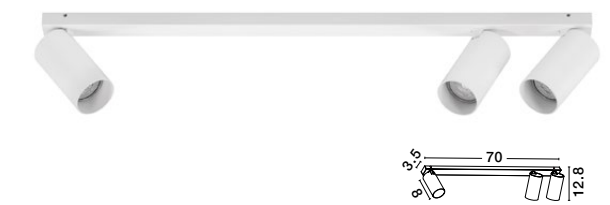

COMET
— 9011473

Sandy White
Aluminium
LED MR11/GU10
1x10 Watt
100-240 Volt · IP20
BULB EXCLUDED
—
D: 4
H: 200 cm

OSO
— 9030910

OSO
— 9030911

OSO
— 9030912

OSO
— 9030913

OSO
— 9030914

OSO
— 9030915