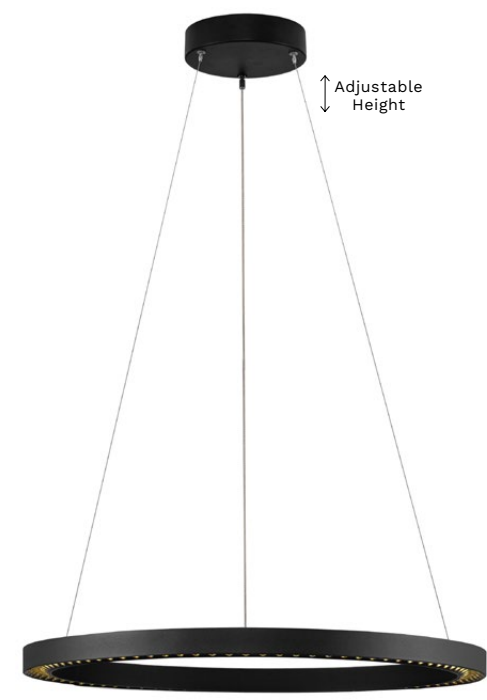

LUNETTE
— 9030925

LUNETTE
— 9030926

[Triac Dimmable]
Sandy Black
Aluminium
LED · 46 Watt
220-240Volt
1879Lm · 3000K
IP20
—
D: 80
H: 150 cm

LUNETTE
— 9030926

DEOS
— 9030894

DEOS
— 9030896

DEOS
— 9030895

DEOS
— 9030897