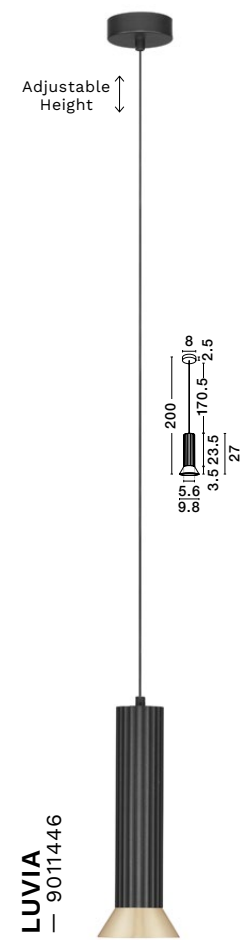

—
D: 11.5
W: 19
H: 42 cm

CONICO
— 9011436

Oxide Gold
& Black Aluminium
LED MR16/GU10
1x10 Watt
100-240 Volt · IP20
BULB EXCLUDED
Cable Length: 100 cm

—
D1: 11.5
D2: 23
W: 31.5
H: 135 cm

LUVIA
— 9011446

LUVIA
— 9011438