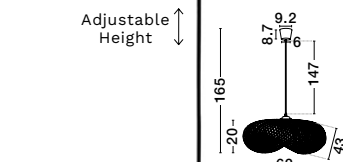

ADALINE
— 9586537

Natural Bamboo
& Black Base
LED E27 · 1x12 Watt
100-240 Volt · IP20
BULB EXCLUDED
—
L: 42
W: 32
H: 160 cm

ADALINE
— 9586540

Natural Bamboo
& Black Base
LED E27 · 1x12 Watt
100-240 Volt · IP20
BULB EXCLUDED
—
L: 62
W: 43
H: 165 cm