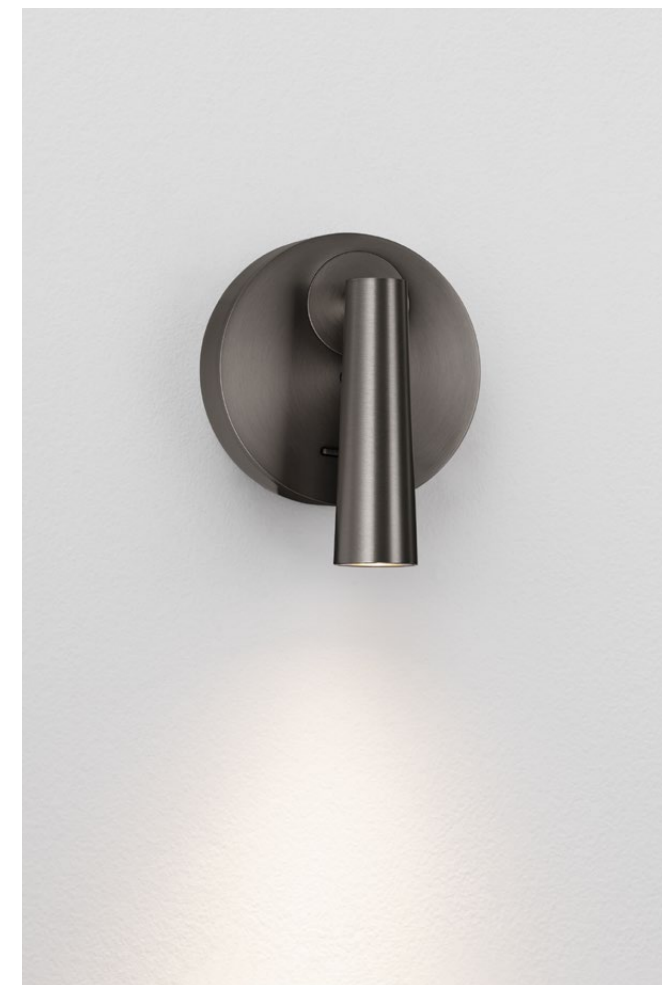

TICO
— 9695146

TICO
— 9695147

TICO
— 9695148

TICO
— 9695149

ARLO
— 9232132

Sandy Black
Aluminium
LED · 6 Watt
220-240 Volt
299Lm · 3000K
IP20

—
D: 3
H: 21.6 cm

ARLO
— 9232133