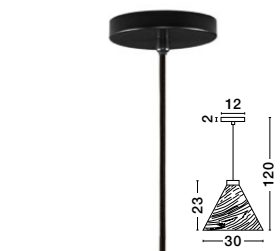

ELYSIAN
— 9001070

Natural Wood
& Black Cable
LED E27 · 1x12 Watt
100-240 Volt · IP20
BULB EXCLUDED

D: 30
H: 120 cm

ELYSIAN
— 9001071

Natural Wood
& Black Cable
LED E27 · 1x12 Watt
100-240 Volt · IP20
BULB EXCLUDED

D: 45
H: 120 cm

NAU
— 9001074

Wicker & Wood
Fabric Shade
LED E27 · 1x12 Watt
100-240 Volt · IP20
BULB EXCLUDED
Cable Length: 110 cm

D: 30
H: 48 cm