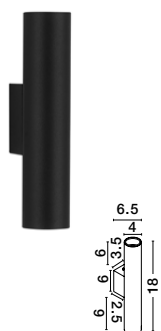

MOR
— 9011458