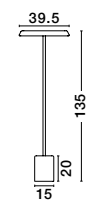

OPHELIA
— 9695321

Matt White & Veneer
Metal & Acrylic
LED · 27 Watt
220-240 Volt
2205Lm · 3000K
IP20

—
D: 39.5
H: 135 cm

OPHELIA
— 9695323

Matt White & Veneer
Metal & Acrylic
LED · 17 Watt
220-240 Volt
1156Lm · 3000K
IP20
Cable Length: 160 cm

—
D: 39.5
H: 50 cm

OPHELIA
— 9695325

Matt White & Veneer
Metal & Acrylic
LED · 27 Watt
220-240 Volt
2199Lm · 3000K
IP20
Cable Length: 245 cm

—
D: 39.5
H: 135 cm

Adjustable Height