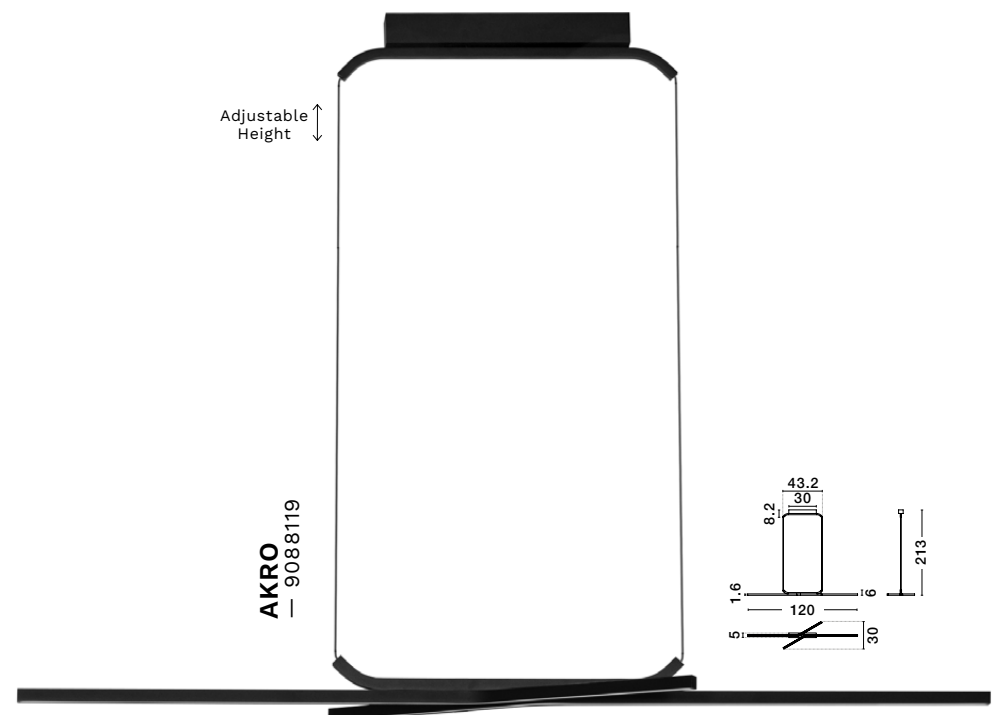

DUSSA
— 9345690

DUSSA
— 9345692

DUSSA
— 9345691

DUSSA
— 9345693

AKRO
— 9088116

[Triac Dimmable]
Matt Black
Aluminium
LED · 41 Watt
220-240Volt
2795Lm · IP20
2700-3000-4000K
CCT Dip Switch

L: 100
W: 50
H: 6.5 cm