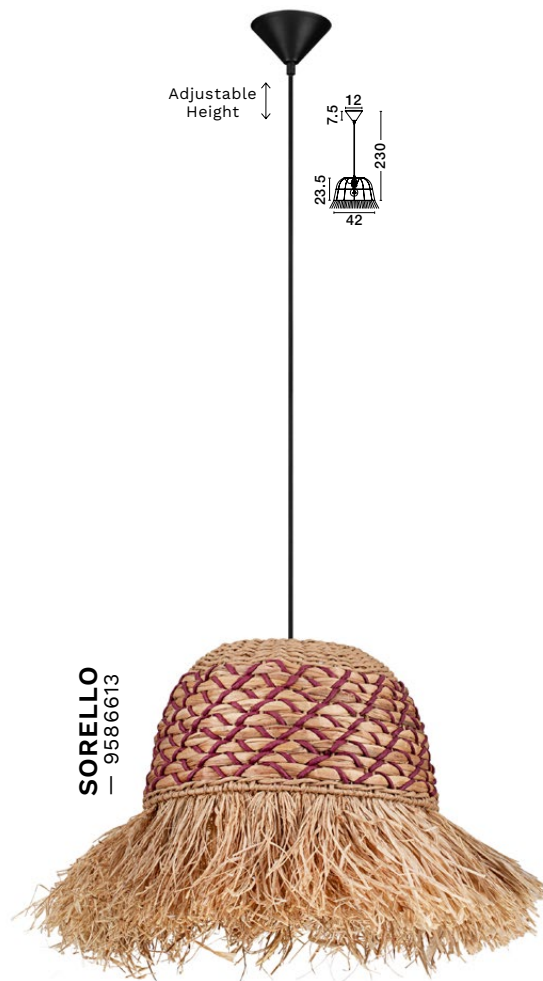

MAPI
— 9586624

MAPI
— 9586607

SORELLO
— 9586614

SORELLO
— 9586614

Natural Water
Hyacinth & Raffia
Natural & Brown
Rope
Sandy Black Steel
Base
LED E27 · 1x12 Watt
100-240 Volt · IP20
BULB EXCLUDED
—
D: 37
H: 230 cm