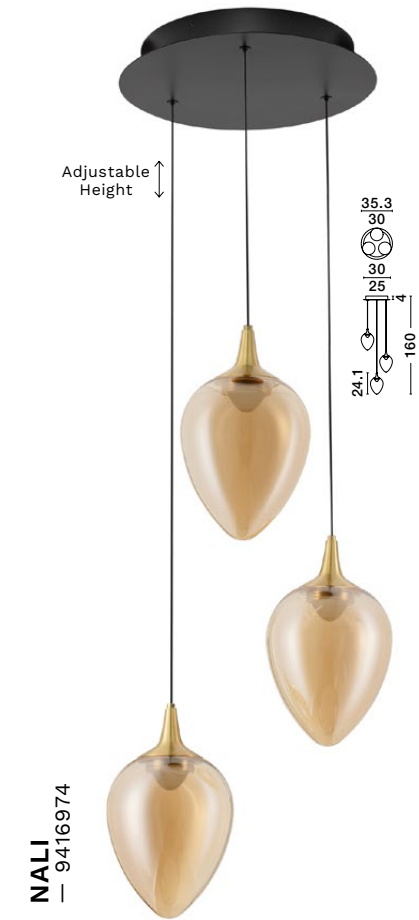

LED

ALISH
— 9416970

[Triac Dimmable]
Matt Black
Metal Base
Brass Gold Metal
& Champaign Glass
LED · 40 Watt
220-240Volt
2165Lm · 3000K
IP20
—
D: 33
H: 200 cm

LED

NALI
— 9416971

NALI
— 9416973

NALI
— 9416975

NALI
— 9416971

Matt Black
Metal Base
& Smoky Glass
LED · 6 Watt
220-240Volt
238Lm · 3000K
IP20
—
D: 14.3
H: 200 cm

NALI
— 9416973

[Triac Dimmable]
Matt Black
Metal Base
& Smoky Glass
LED · 18 Watt
220-240Volt
714Lm · 3000K
IP20
—
D: 35.3
H: 160 cm

NALI
— 9416975

[Triac Dimmable]
Matt Black
Metal Base
& Smoky Glass
LED · 30 Watt
220-240Volt
1190Lm · 3000K
IP20
—
D: 35.3
H: 200 cm

NALI
— 9416972

Matt Black
Metal Base
Brass Gold Metal
& Champaign Glass
LED · 6 Watt
220-240Volt
393Lm · 3000K
IP20
—
D: 14.3
H: 200 cm