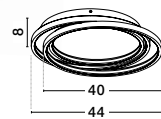

—
D1: 44
D2: 40
H: 8 cm

ARBOR
— 9001095

ARBOR

— 9001096

[Triac Dimmable]
Matt Black Metal
& Acrylic
LED · 33 Watt
220-240Volt
1067Lm · 3000K
IP20

—
D1: 54
D2: 50
H: 8 cm

ARBOR
— 9001096

ZIAZA
— 9695166