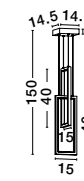

Adjustable
Height ↑