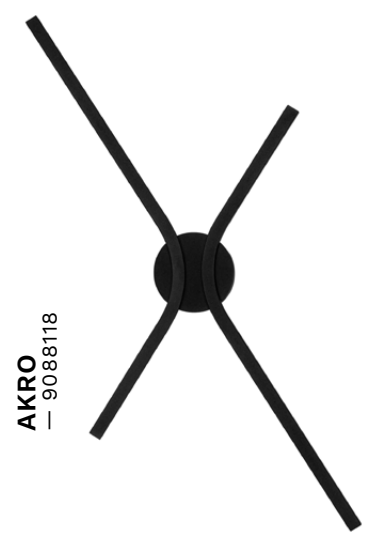

DUSSA
— 9345690

DUSSA
— 9345692

DUSSA
— 9345691

DUSSA
— 9345693

AKRO
— 9088116

[Triac Dimmable]
Matt Black
Aluminium
LED · 41 Watt
220-240Volt
2795Lm · IP20
2700-3000-4000K
CCT Dip Switch

L: 100
W: 50
H: 6.5 cm